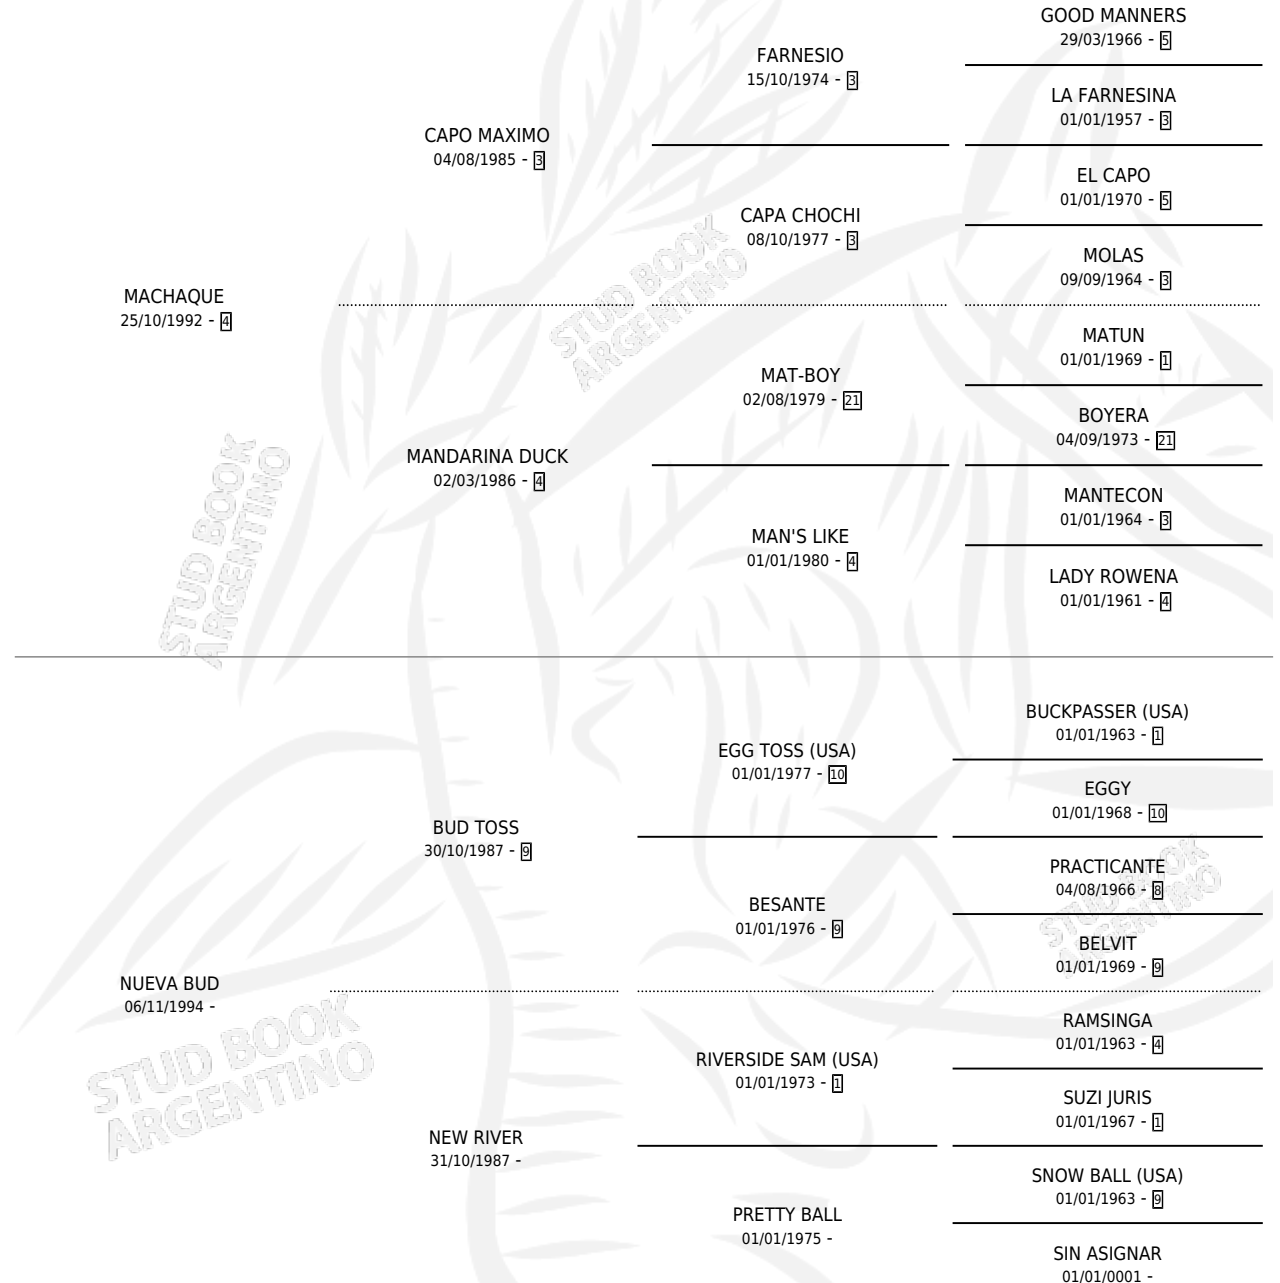

GRAN DANAE

por MACHAQUE y NUEVA BUD por BUD TOSS

Argentina · Hembra · Alazan · SP · 10/10/2006
Familia · Volumen 39

ESTADO

TIPIFICACIÓN SANGUÍNEA	X
TIPIFICACIÓN POR ADN	✓
PASAPORTE	✓
IDENTIFICACIÓN POR MICROCHIP	X
REPRODUCTOR	✓

Lugar de nacimiento: Nora Mabel

Criador: Alonso Miguel Wenceslao

~

HIJOS

	MACHOS	HEMBRAS
1 NACIERON	0	1
SIN ACTUACIONES		

PEDIGREE

S

mientos 1 / Efectividad 25.00%

PADRILLO	PRODUCTO	CRIADOR	1ER SERVICIO	ÚLTIMO SERVICIO
SCOOP	Ø		03/11/2018	03/11/2018
GRAN DANAE	Ø		26/11/2017	28/11/2017
Datos oficiales del Stud Book Argentino				
MR. TROILO	Ø		01/09/2012	26/09/2012
Documento generado el 06/05/2026				
MR. TROILO studbook.org.ar	ILUSION INTACTA (H ZC, 13/08/2012)	OJOS CLAROS	07/09/2011	07/09/2011