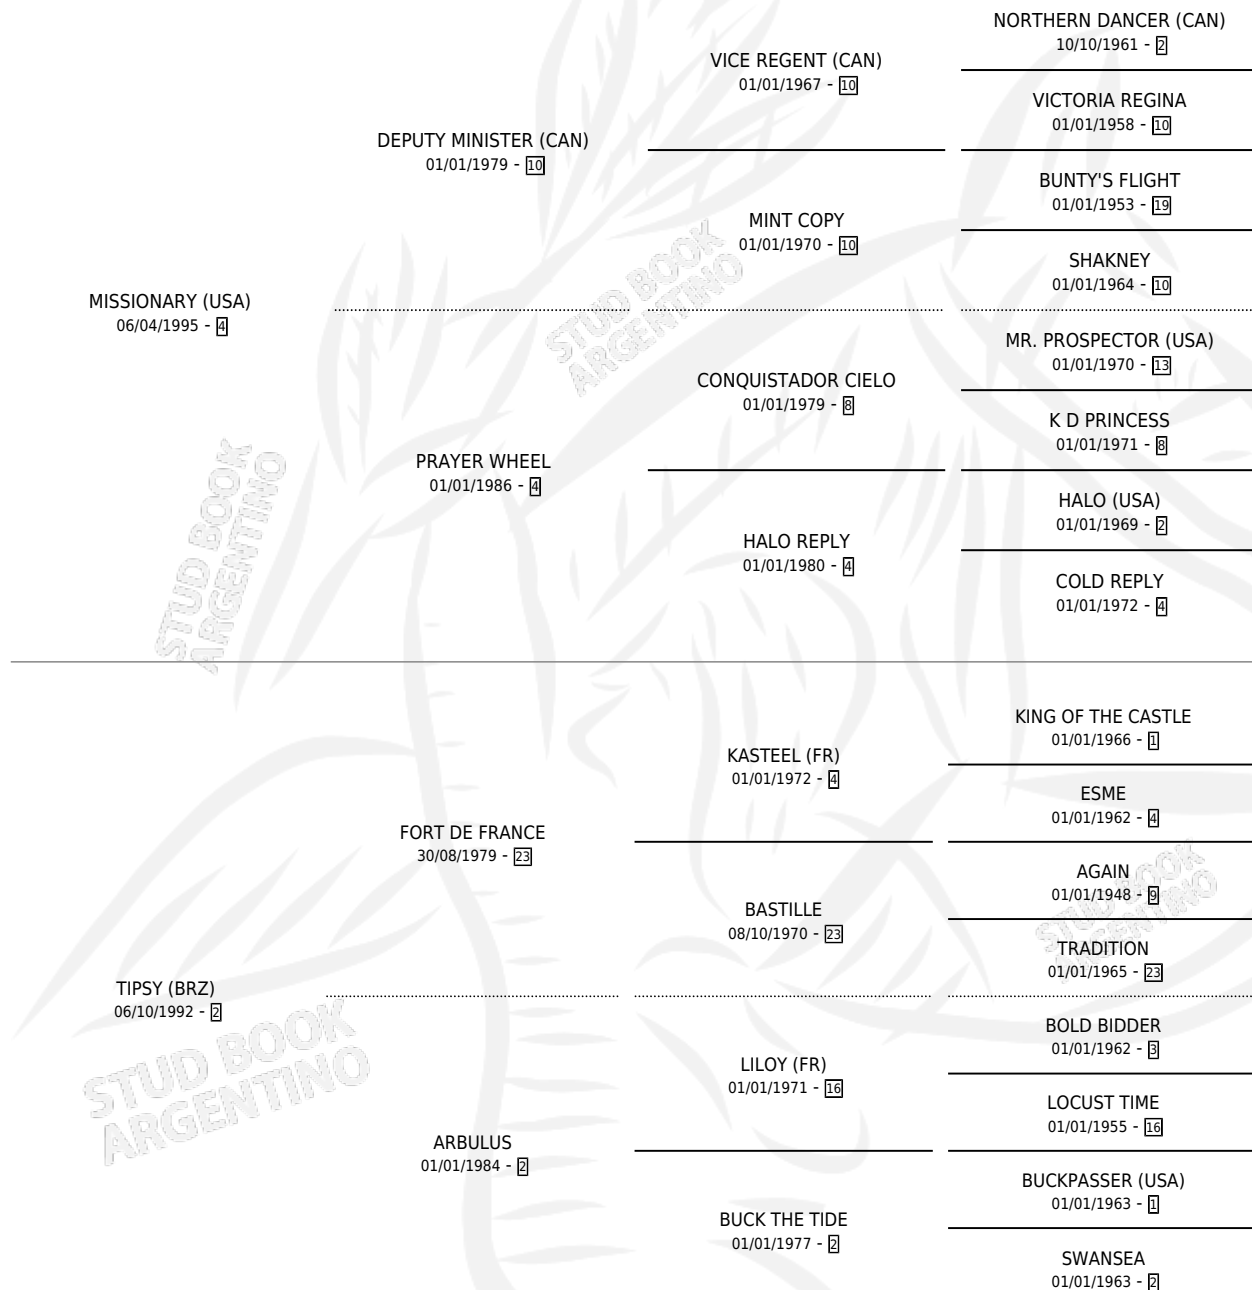

LA TANGUISTA

por **MISSIONARY (USA)** y **TIPSY (BRZ)** por **FORT DE FRANCE**

Argentina · Hembra · Zaino · SP · 12/08/2006
Familia 2-s · Volumen 39

ESTADO

TIPIFICACIÓN SANGUÍNEA	X
TIPIFICACIÓN POR ADN	✓
PASAPORTE	✓
IDENTIFICACIÓN POR MICROCHIP	X
REPRODUCTOR	✓

Lugar de nacimiento: Las Camelias
Criador: Las Camelias

~

HIJOS

	MACHOS	HEMBRAS
6 NACIERON	3	3
6 CORRIERON	3	3
4 GANARON	3	1

0	0	0
GANADORES CL	GANADORES GR	GANADORES G1

PEDIGREE

S

mientos 6 / Efectividad 66.67%

PADRILLO	PRODUCTO	CRIADOR	1ER SERVICIO	ÚLTIMO SERVICIO
NAIPE DE OURO	∅		23/10/2018	23/10/2018
BOARIO	∅		19/10/2016	19/10/2016
Datos oficiales del Stud Book Argentino				
Documento generado el 11/05/2026	TANTA VUELTA (H Z, 15/10/2016)	POEHLS LUIS MARIA MANTEL JORGE ENRIQUE	22/10/2015	22/10/2015
studbook.org.ar ASPIRE (USA)	VIDALITA (H Z, 02/10/2015)	POEHLS LUIS MARIA MANTEL JORGE ENRIQUE	20/10/2014	20/10/2014
CITY DWELLER (USA)	CITY TANGO (M A, 25/09/2014)	POEHLS LUIS MARIA MANTEL JORGE ENRIQUE	05/10/2013	05/10/2013
CITY DWELLER (USA)	FARSANTE (M Z, 04/09/2013)	POEHLS LUIS MARIA MANTEL JORGE ENRIQUE	01/10/2012	02/10/2012
EL GARUFA	∅		17/12/2011	17/12/2011
WOOD BE WILLING (USA)	BIRULAZO (M A, 18/10/2011)	LAS CAMELIAS	08/11/2010	08/11/2010
BELLA SHAMBROCK (USA)	TUNANTERA (H A, 14/08/2010)	LAS CAMELIAS	03/09/2009	03/09/2009