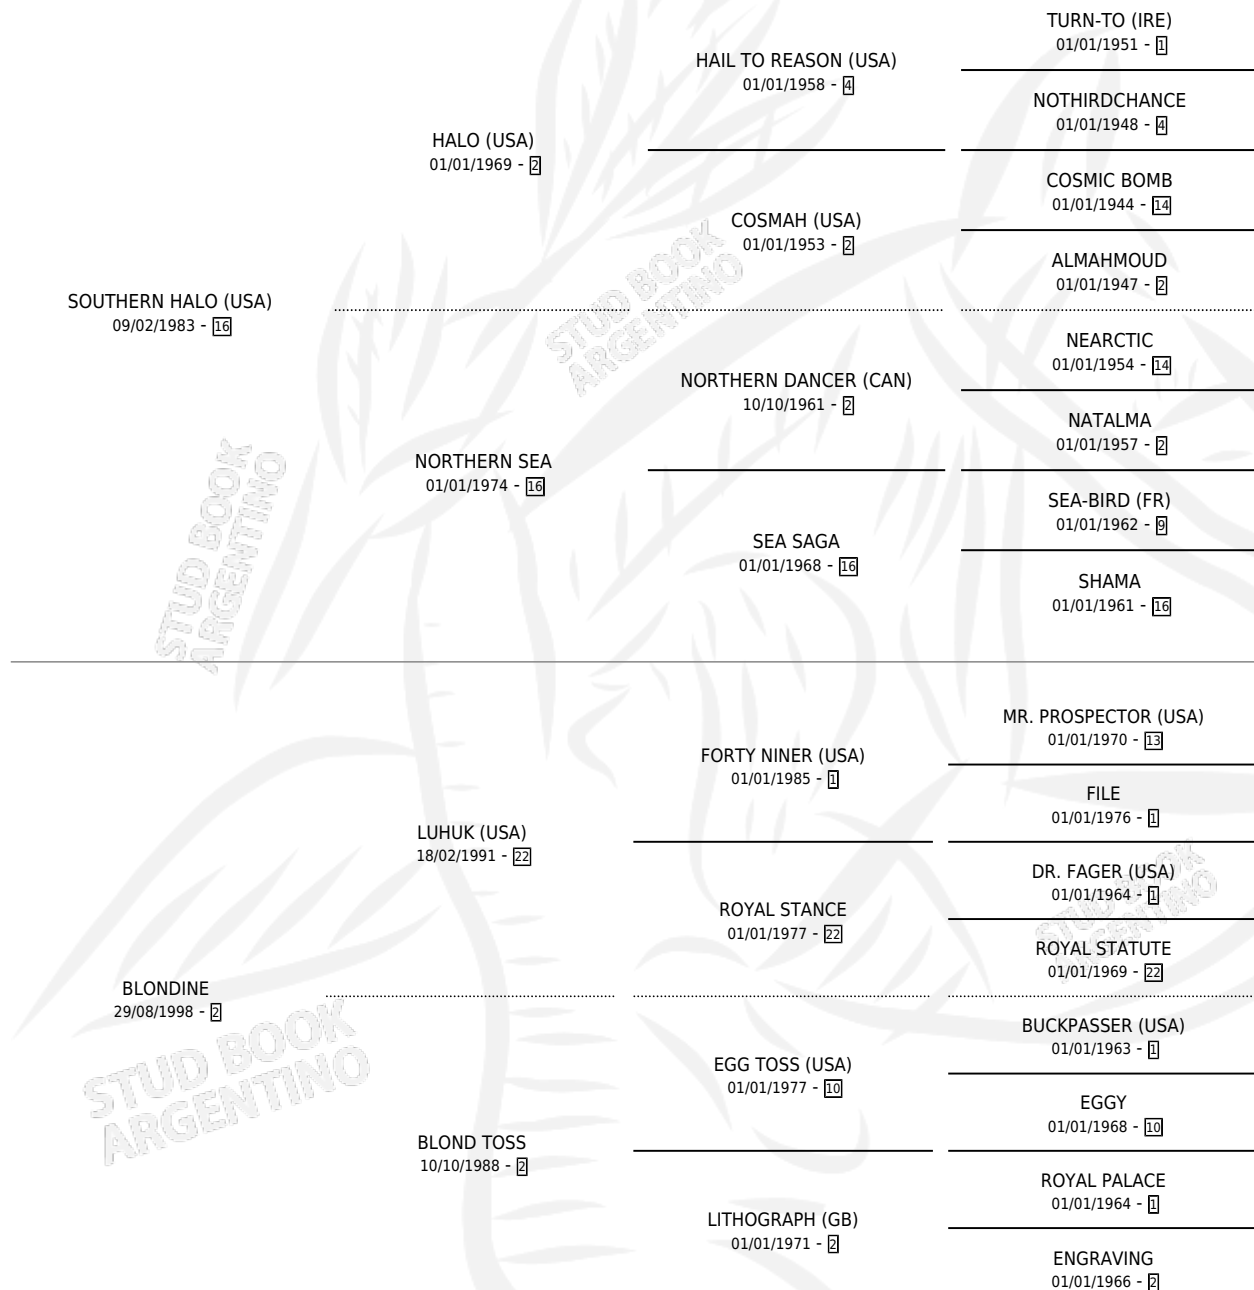

Lugar de nacimiento: Las Camelias
Criador: Terenziani Abel Angel

~

HIJOS

	MACHOS	HEMBRAS
23 NACIERON	9	14
9 CORRIERON	6	3
1 GANARON	1	0

0	0	0
GANADORES CL	GANADORES GR	GANADORES G1

PEDIGREE

CAMPAÑA

Solo carreras oficiales de Argentina