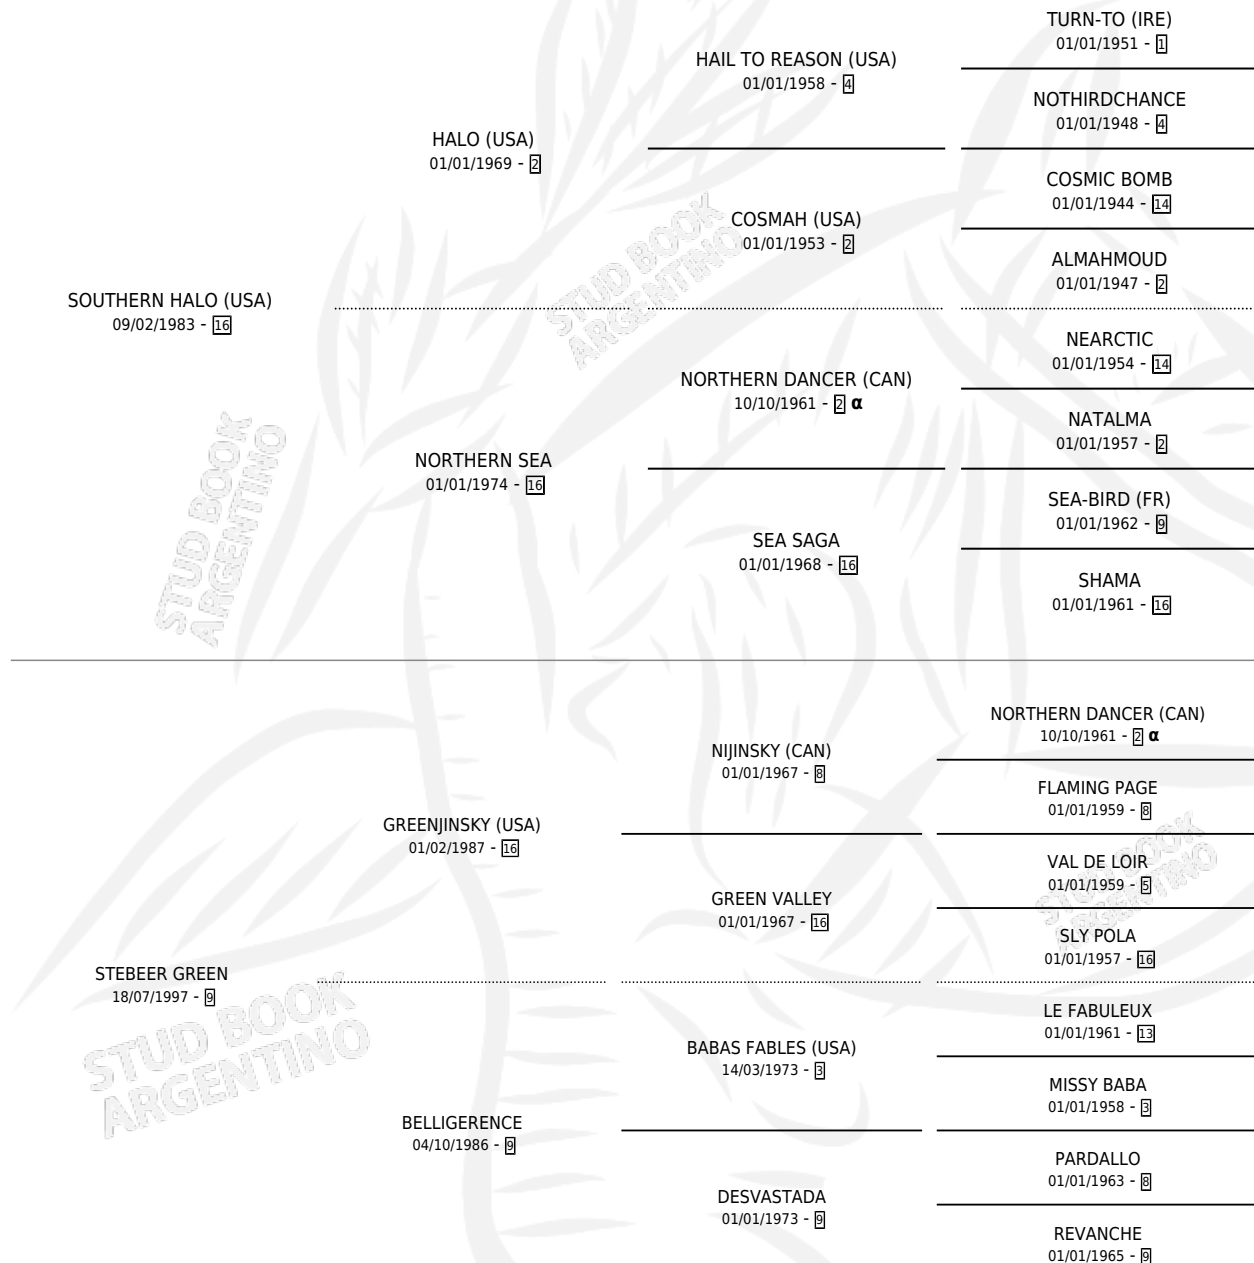

LA SECUAZ

por **SOUTHERN HALO (USA)** y **STEBEER GREEN** por **GREENJINSKY (USA)**

Argentina · Hembra · Zaino · SP · 19/08/2006
Familia 9-g · Volumen 39

ESTADO

TIPIFICACIÓN SANGUÍNEA	X
TIPIFICACIÓN POR ADN	✓
PASAPORTE	X
IDENTIFICACIÓN POR MICROCHIP	X
REPRODUCTOR	✓

Lugar de nacimiento: Las Camelias
Criador: Sin dato

~

HIJOS

	MACHOS	HEMBRAS
10 NACIERON	7	3
2 CORRIERON	2	0
1 GANARON	1	0

0	0	0
GANADORES CL	GANADORES GR	GANADORES G1

PEDIGREE

INBREEDING : α

CAMPAÑA

Solo carreras oficiales de Argentina

POR EDAD

EDAD	CC	1°	2°	3°	4°	5°	NP	CLC	CLG	CLCG1	CLGG1	IMPORTE	GANANCIA / CC
2 AÑOS	5	1	1	0	1	1	1	0	0	0	0	\$46,500	\$9,300
3 AÑOS	2	0	0	0	0	0	2	0	0	0	0	\$0	\$0
4 AÑOS	10	3	3	0	0	0	4	0	0	0	0	\$112,100	\$11,210
5 AÑOS	12	0	1	1	2	0	8	0	0	0	0	\$24,580	\$2,048
TOTALES	29	4	5	1	3	1	15	0	0	0	0	\$183,180	\$6,317
%		13.8%	17.2%	3.4%	10.3%	3.4%	51.7%	0.0%	0.0%	0.0%	0.0%		