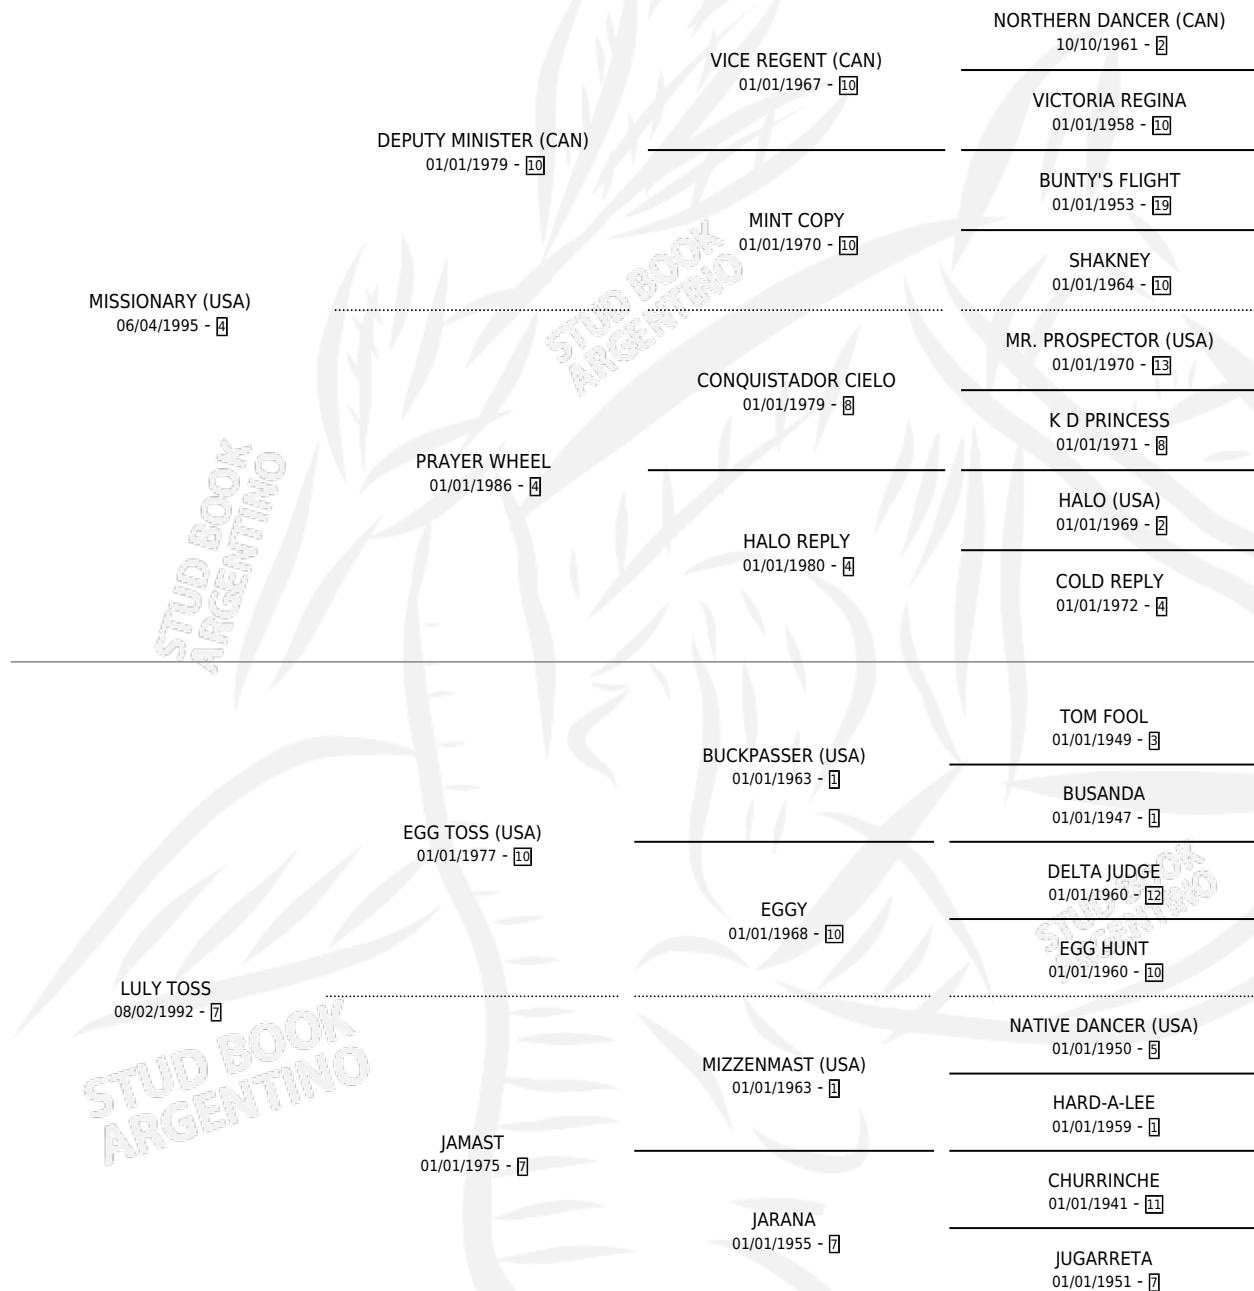

LOCALISMO

por MISSIONARY (USA) y LULY TOSS por EGG TOSS (USA)

Argentina · Macho · Zaino · SP · 10/09/2006
Familia 7 · Volumen 39

ESTADO

TIPIFICACIÓN SANGUÍNEA	X
TIPIFICACIÓN POR ADN	X
PASAPORTE	X
IDENTIFICACIÓN POR MICROCHIP	X
REPRODUCTOR	X

Lugar de nacimiento: Las Camelias

Criador: Las Camelias

PEDIGREE

LOCALISMO

Datos oficiales del Stud Book Argentino

Documento generado el 09/05/2026

studbook.org.ar