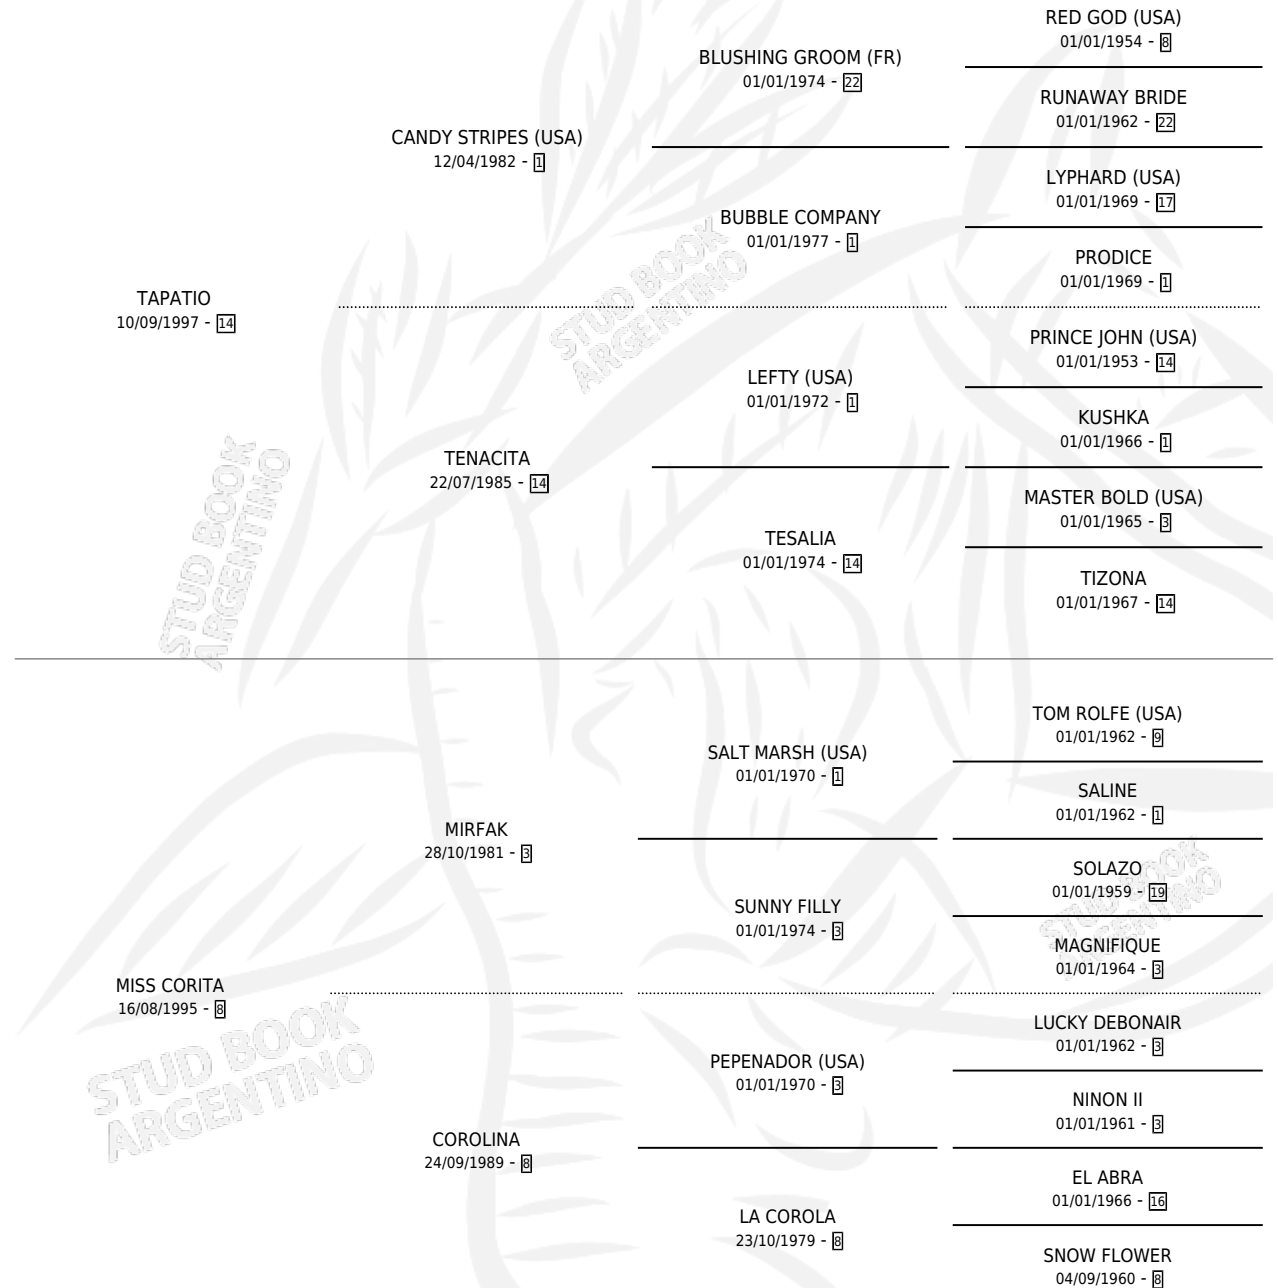

DE TROMPA

por TAPATIO y MISS CORITA por MIRFAK

Argentina · Macho · Zaino · SP · 17/10/2006
Familia 8-c · Volumen 39

ESTADO

TIPIFICACIÓN SANGUÍNEA	X
TIPIFICACIÓN POR ADN	✓
PASAPORTE	X
IDENTIFICACIÓN POR MICROCHIP	X
REPRODUCTOR	✓

Lugar de nacimiento: Don Santiago

Criador: Esposito Ruben Oscar

~

HIJOS

	MACHOS	HEMBRAS
33 NACIERON	14	19
17 CORRIERON	8	9
7 GANARON	4	3
0 GANADORES CL	0 GANADORES GR	0 GANADORES G1

PEDIGREE