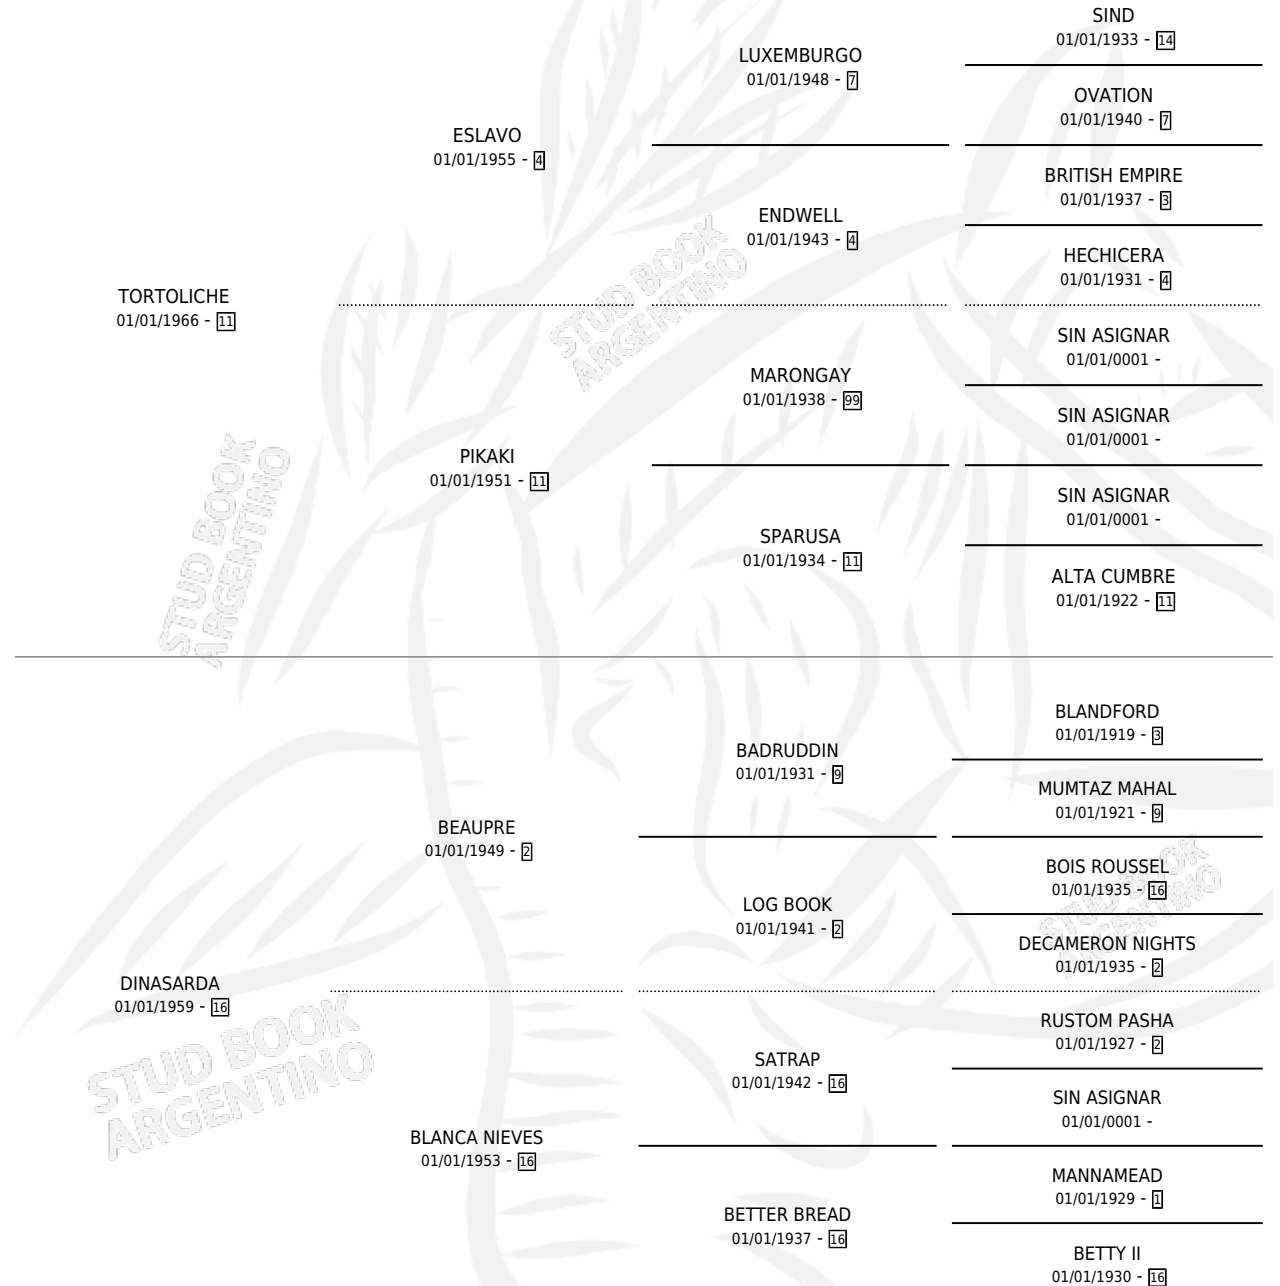

BUMBULA

por TORTOLICHE y DINASARDA por BEAUPRE

Argentina · Hembra · Zaino · SP · 01/01/1975
Familia 16-h · Volumen 29

ESTADO

TIPIFICACIÓN SANGUÍNEA	X
TIPIFICACIÓN POR ADN	X
PASAPORTE	X
IDENTIFICACIÓN POR MICROCHIP	X
REPRODUCTOR	✓

Lugar de nacimiento: Campo particular

Criador: Sin dato

~

HIJOS

	MACHOS	HEMBRAS
4 NACIERON	2	2
2 CORRIERON	2	0
2 GANARON	2	0
0 GANADORES CL	0 GANADORES GR	0 GANADORES G1

PEDIGREE

S

mientos 4 / Efectividad 66.67%

PADRILLO	PRODUCTO	CRIADOR	1ER SERVICIO	ÚLTIMO SERVICIO
CORRECAMINO	Ø		13/10/1988	14/10/1988
BUMBULA	NOLACHE (H Z, 05/10/1988)	SIN DATO	11/11/1987	18/11/1987
Datos oficiales del Stud Book Argentino	CORRECAMINO CAMINOLA (H Z, 06/11/1987)	SIN DATO	21/09/1986	12/12/1986
Documentado generado el 25/04/2026	CORRECAMINO CORRECAMI (M Z, 10/08/1986)	SIN DATO	25/09/1985	29/09/1985
studbook.org.ar	CORRECAMINO			
	Ø			
CORRECAMINO	LIRISTA (M Z, 18/09/1985)	SIN DATO		