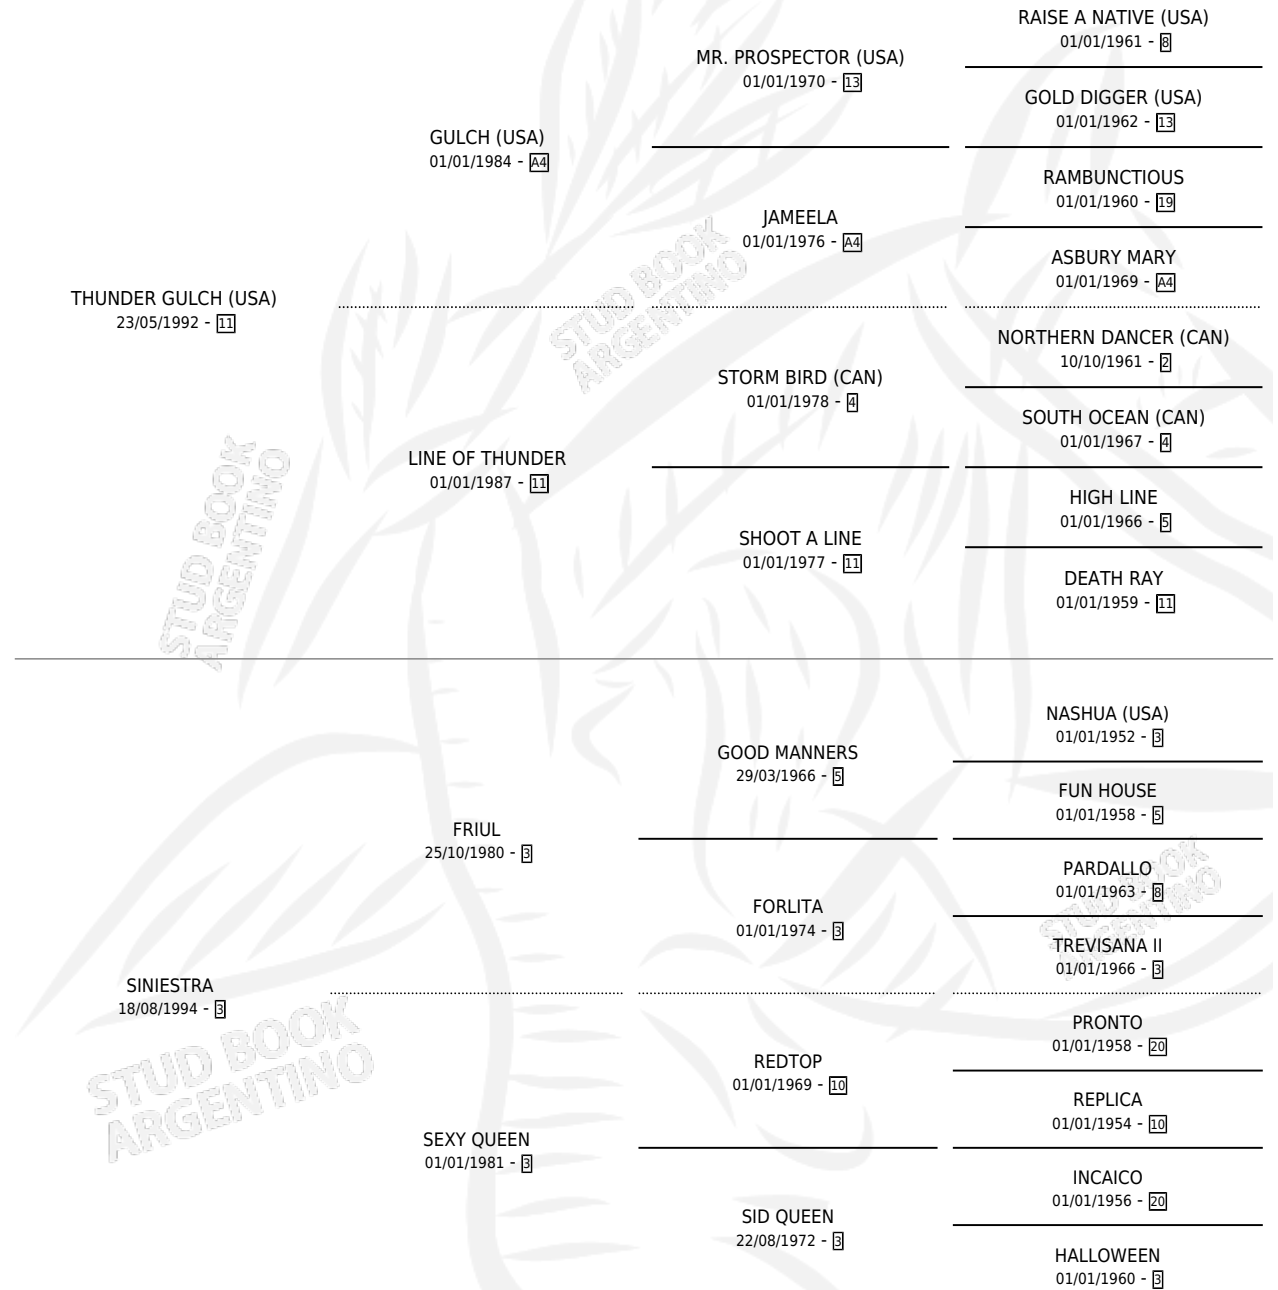

SABILE

por **THUNDER GULCH (USA)** y **SINIESTRA** por **FRIUL**

Argentina · Hembra · Zaino · SP · 17/10/2006
Familia 3-d · Volumen 39

ESTADO

TIPIFICACIÓN SANGUÍNEA	X
TIPIFICACIÓN POR ADN	✓
PASAPORTE	X
IDENTIFICACIÓN POR MICROCHIP	X
REPRODUCTOR	✓

Lugar de nacimiento: Vacacion

Criador: Vacacion

~

HIJOS

	MACHOS	HEMBRAS
1 NACIERON	0	1

SIN ACTUACIONES

PEDIGREE

CAMPAÑA

Solo carreras oficiales de Argentina

POR EDAD

EDAD	CC	1°	2°	3°	4°	5°	NP	CLC	CLG	CLCG1	CLGG1	IMPORTE	GANANCIA / CC
3 AÑOS	2	1	0	0	0	0	1	0	0	0	0	\$32,000	\$16,000
TOTALES	2	1	0	0	0	0	1	0	0	0	0	\$32,000	\$16,000
%		50.0%	0.0%	0.0%	0.0%	0.0%	50.0%	0.0%	0.0%	0.0%	0.0%		