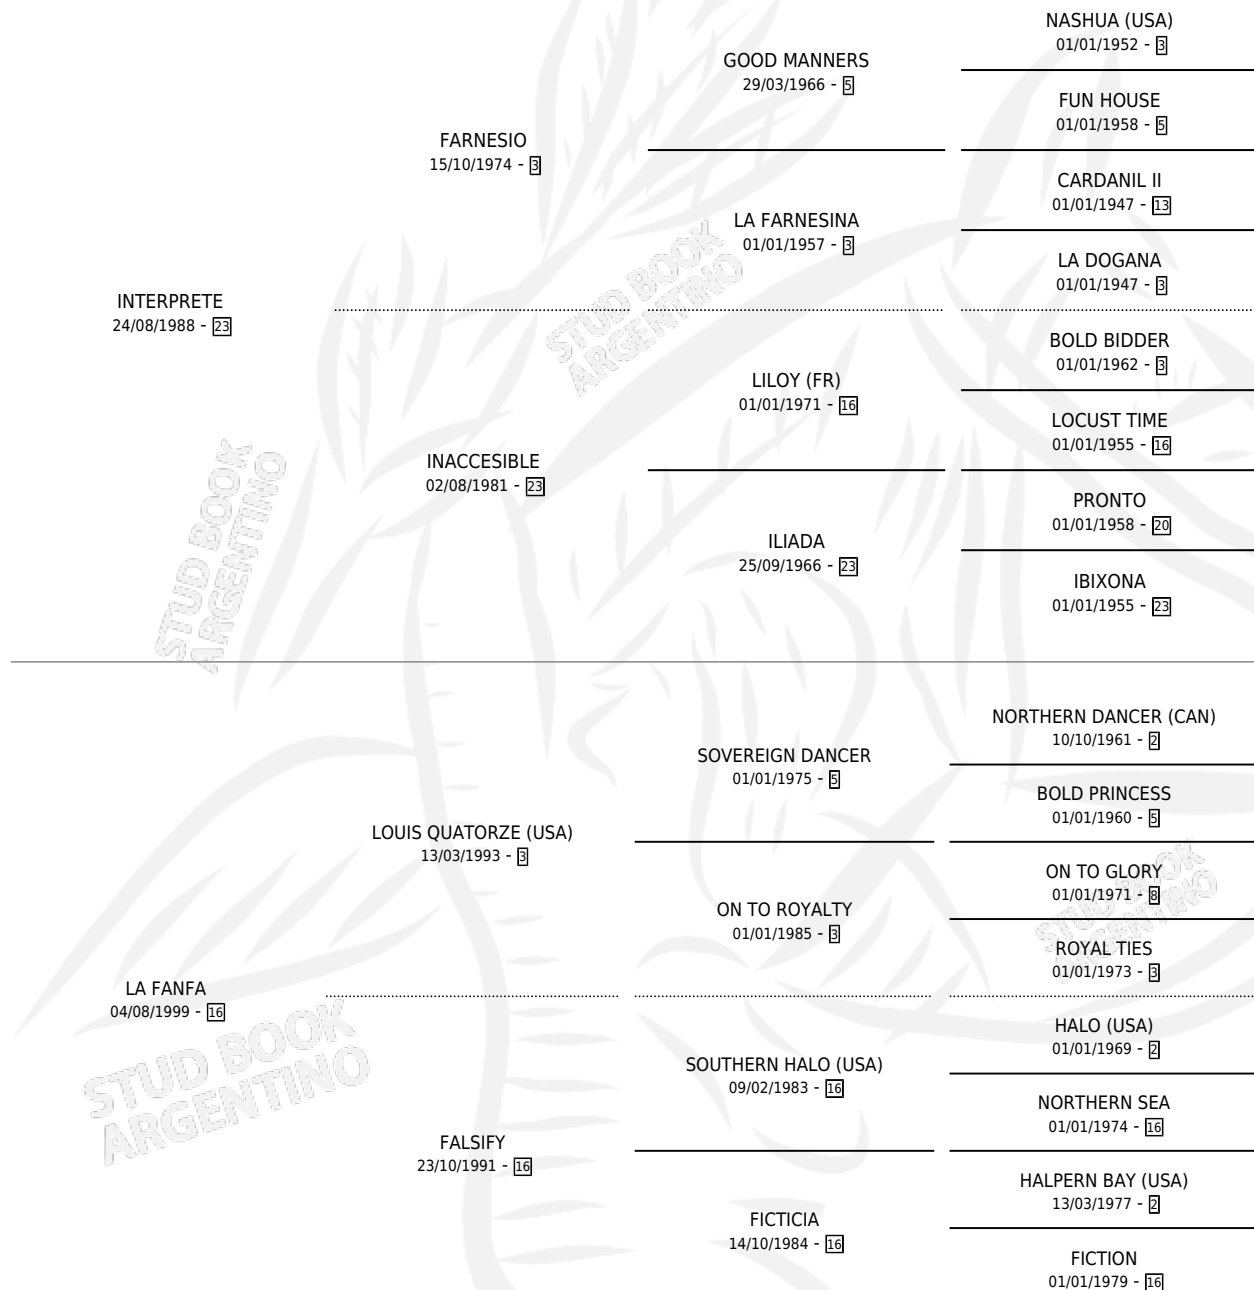

LA CREIDA

por INTERPRETE y LA FANFA por LOUIS QUATORZE (USA)

Argentina · Hembra · Zaino · SP · 09/10/2006
Familia 16-e · Volumen 39

ESTADO

TIPIFICACIÓN SANGUÍNEA	X
TIPIFICACIÓN POR ADN	✓
PASAPORTE	X
IDENTIFICACIÓN POR MICROCHIP	X
REPRODUCTOR	✓

Lugar de nacimiento: Vacacion
Criador: Vacacion

~

HIJOS

	MACHOS	HEMBRAS
3 NACIERON	1	2
SIN ACTUACIONES		

PEDIGREE

CAMPAÑA

Solo carreras oficiales de Argentina

POR EDAD