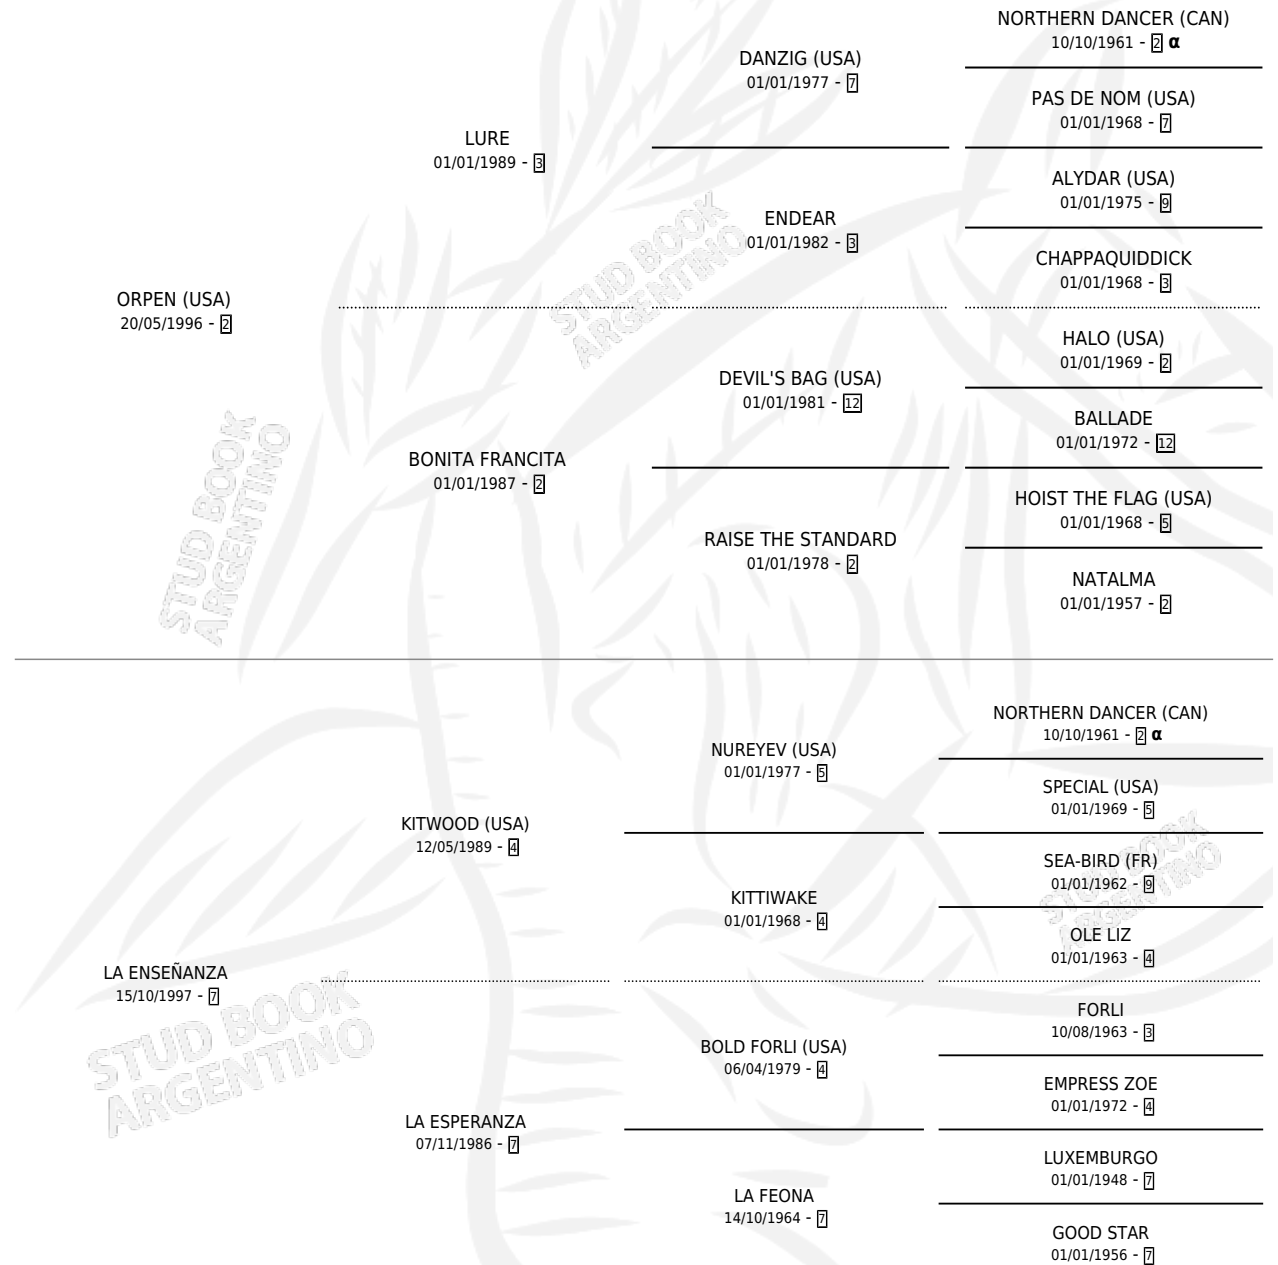

Lugar de nacimiento: Vacacion

Criador: Vacacion

~

HIJOS

	MACHOS	HEMBRAS
3 NACIERON	1	2
SIN ACTUACIONES		

PEDIGREE

INBREEDING : α

CAMPAÑA

Solo carreras oficiales de Argentina

POR EDAD

EDAD	CC	1°	2°	3°	4°	5°	NP	CLC	CLG	CLCG1	CLGG1	IMPORTE	GANANCIA / CC
2 AÑOS	2	0	2	0	0	0	0	1	0	0	0	\$20,250	\$10,125
4 AÑOS	4	2	1	0	1	0	0	0	0	0	0	\$86,650	\$21,663
6 AÑOS	5	2	0	0	0	1	2	0	0	0	0	\$48,200	\$9,640
TOTALES	11	4	3	0	1	1	2	1	0	0	0	\$155,100	\$14,100
%		36.4%	27.3%	0.0%	9.1%	9.1%	18.2%	9.1%	0.0%	0.0%	0.0%		