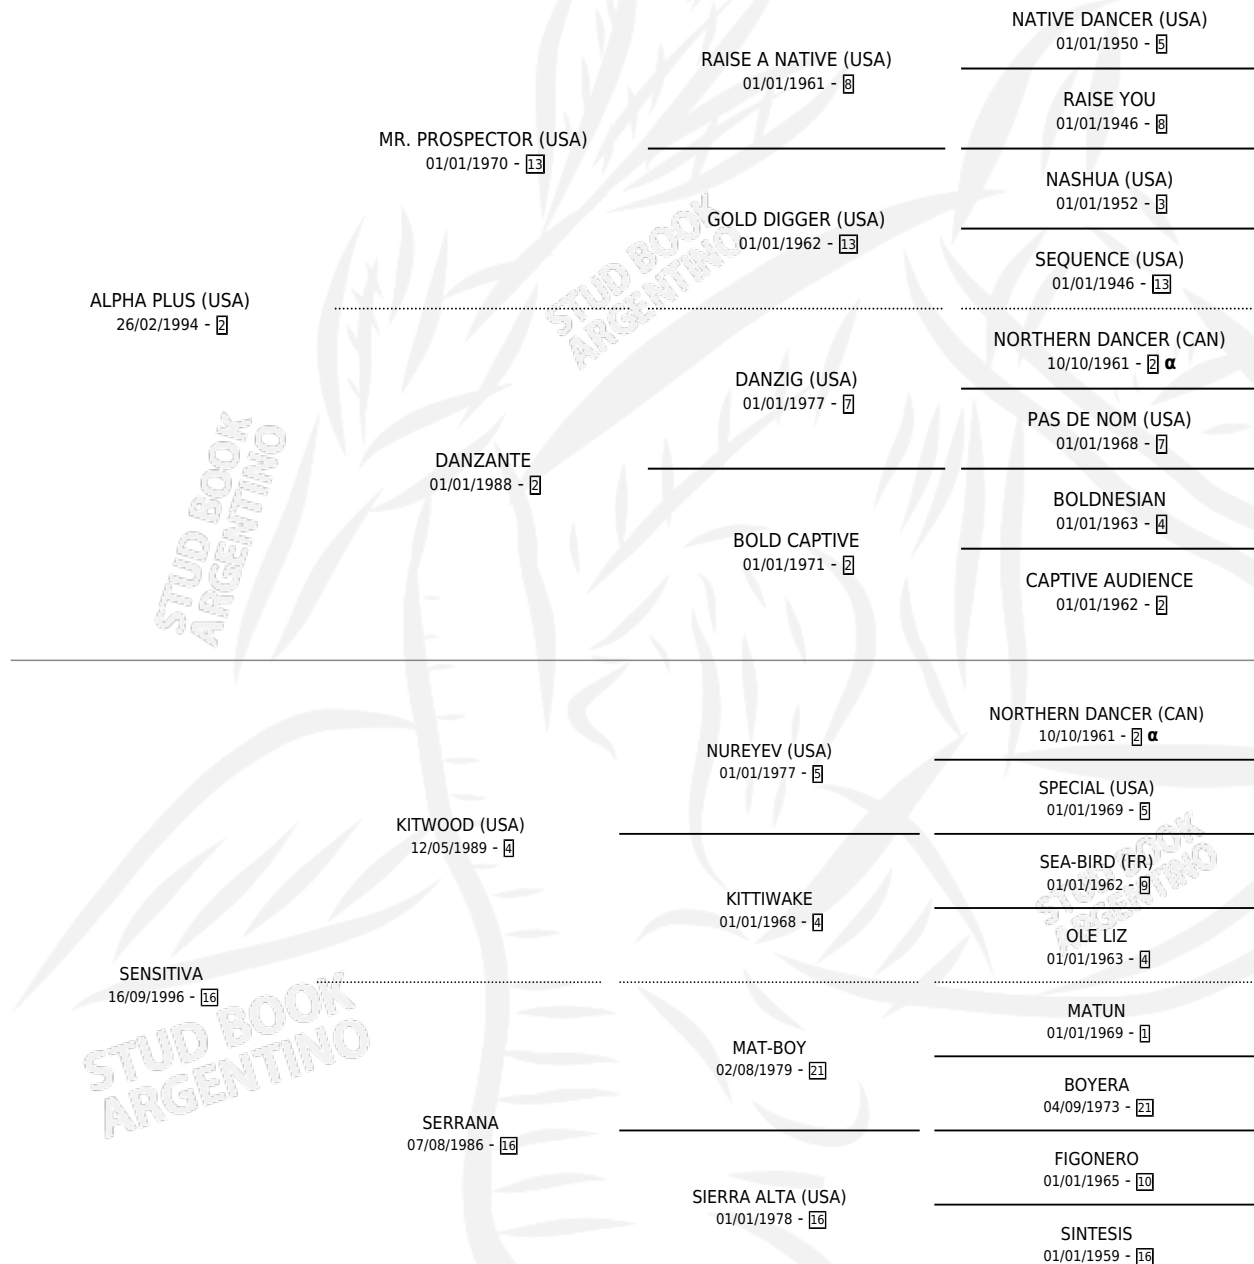

Lugar de nacimiento: Vacacion

Criador: Vacacion

~

HIJOS

	MACHOS	HEMBRAS
4 NACIERON	3	1

SIN ACTUACIONES

PEDIGREE

INBREEDING : α

CAMPAÑA

Solo carreras oficiales de Argentina

POR EDAD

EDAD	CC	1°	2°	3°	4°	5°	NP	CLC	CLG	CLCG1	CLGG1	IMPORTE	GANANCIA / CC
3 AÑOS	8	0	2	1	2	1	2	0	0	0	0	\$23,090	\$2,886
4 AÑOS	9	1	1	1	0	2	4	0	0	0	0	\$34,750	\$3,861
5 AÑOS	2	0	0	0	0	0	2	0	0	0	0	\$0	\$0
TOTALES	19	1	3	2	2	3	8	0	0	0	0	\$57,840	\$3,044
%		5.3%	15.8%	10.5%	10.5%	15.8%	42.1%	0.0%	0.0%	0.0%	0.0%		