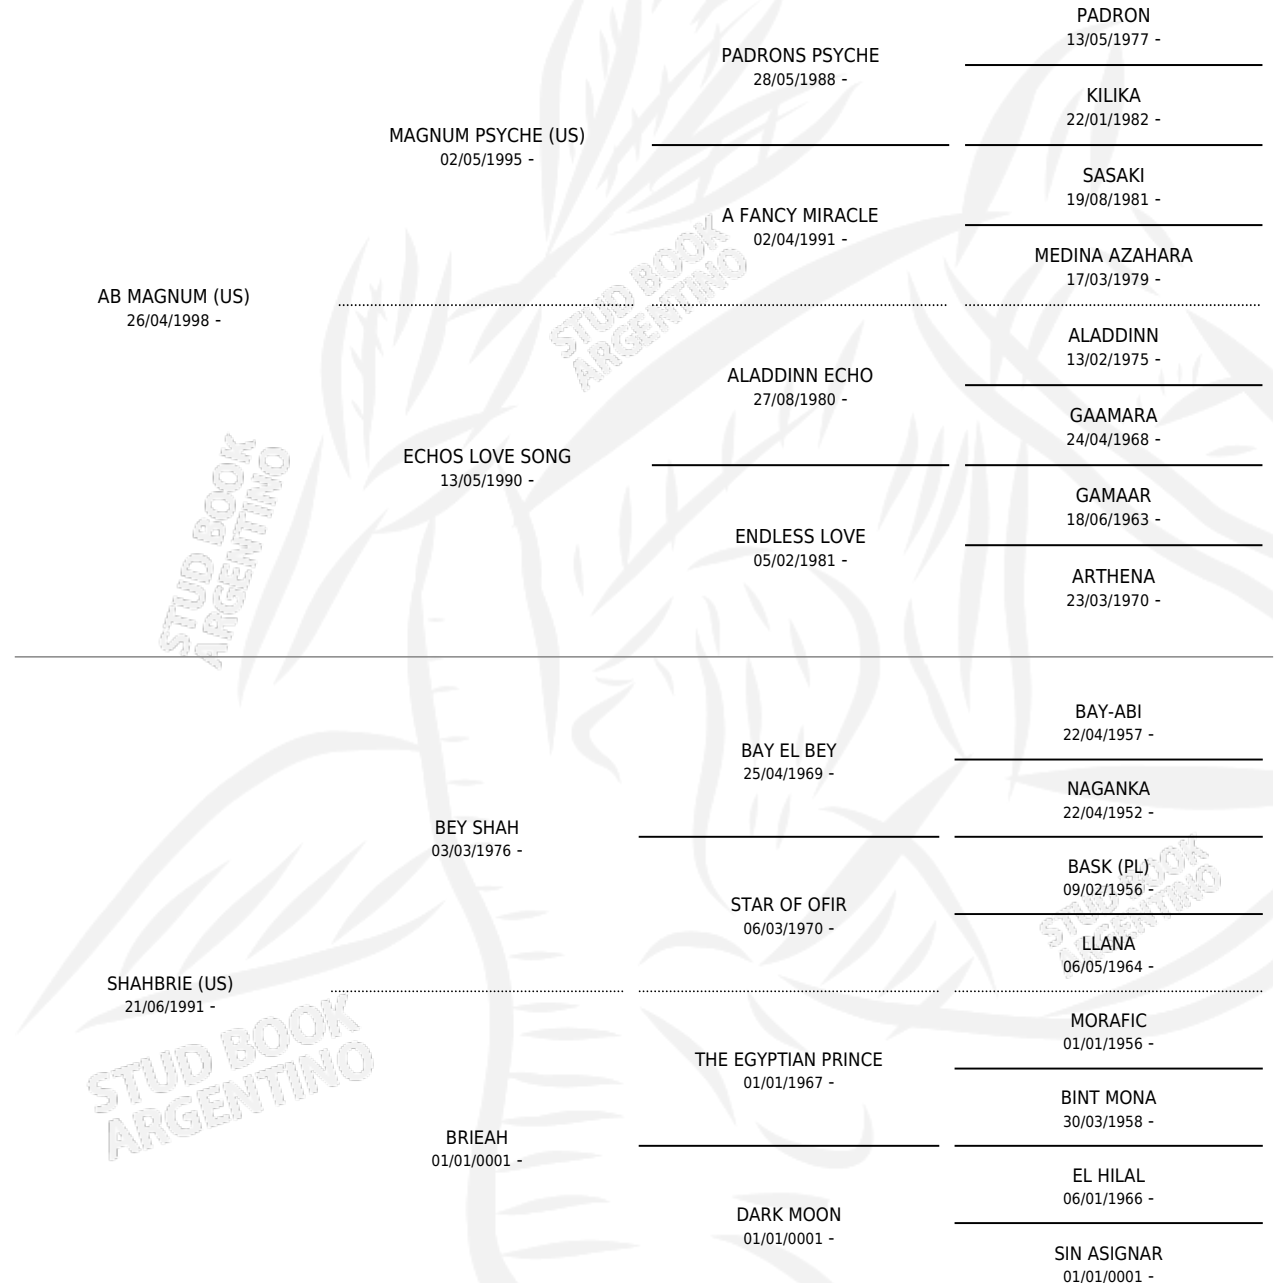

Lugar de nacimiento: Cuatro Estrellas

Criador: Cuatro Estrellas

~

HIJOS

| | MACHOS | HEMBRAS |
|-----------------|--------|---------|
| 1 NACIERON | 1 | 0 |
| SIN ACTUACIONES | | |

PEDIGREE

S

mientos **1** / Efectividad **100%**