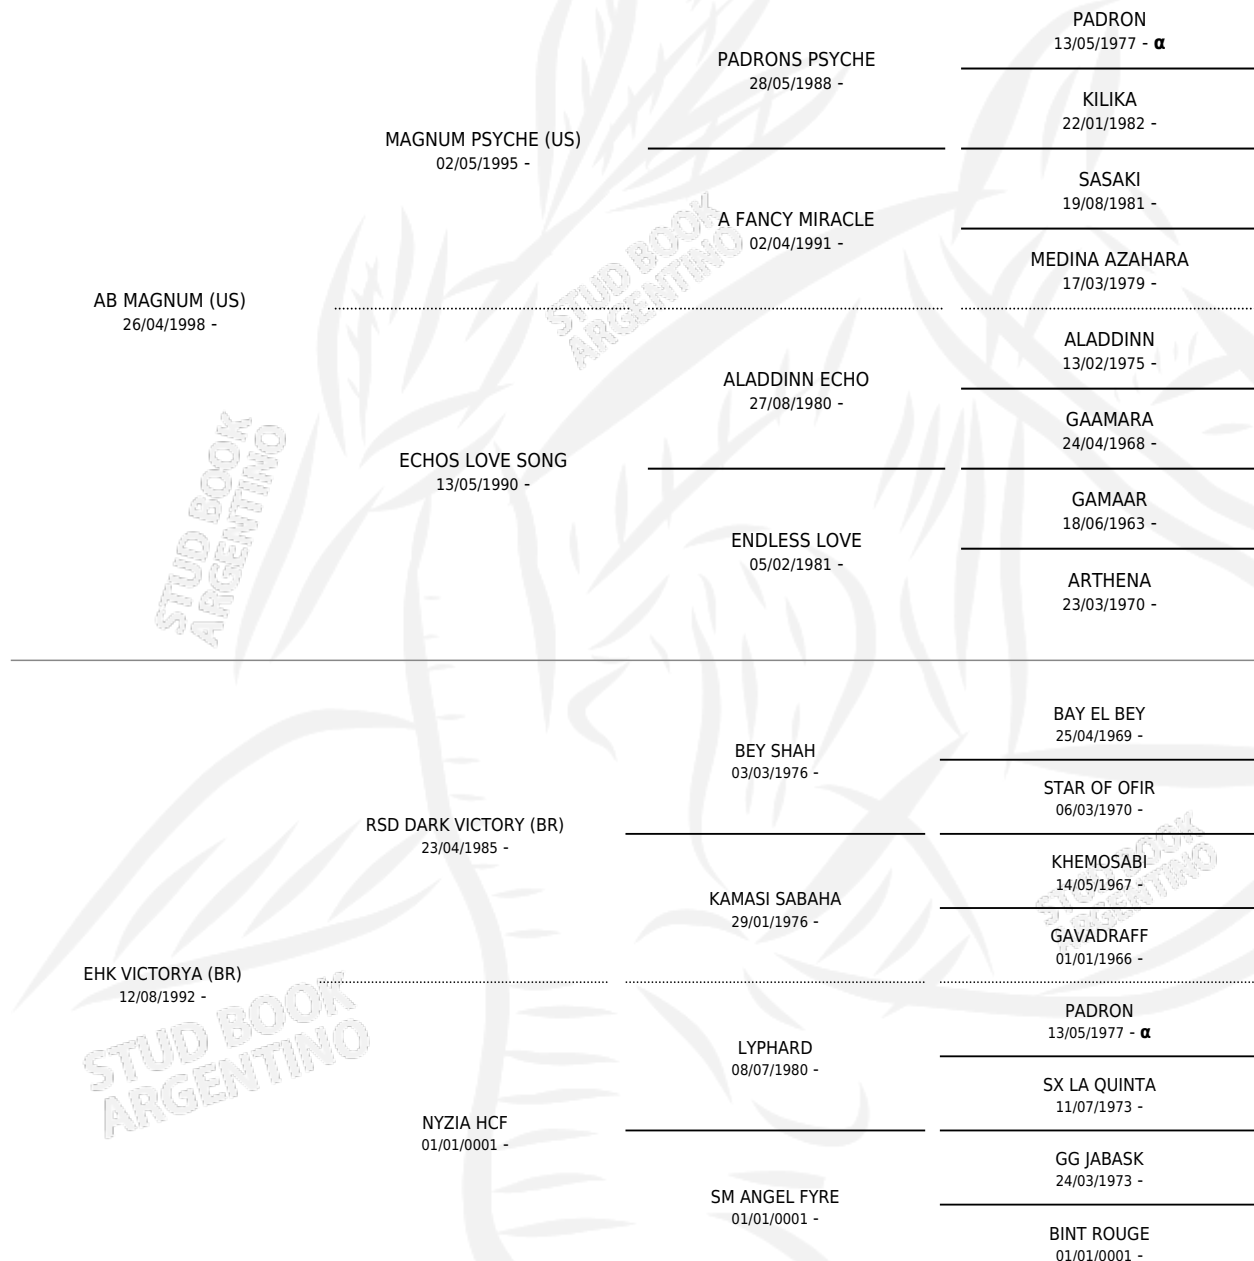

HCE MAGVICTORYA

por AB MAGNUM (US) y EHK VICTORYA (BR) por RSD
DARK VICTORY (BR)

Argentina · Hembra · Alazan · AP · 10/10/2006
Familia · Volumen 39

ESTADO

TIPIFICACIÓN SANGUÍNEA	X
TIPIFICACIÓN POR ADN	✓
PASAPORTE	X
IDENTIFICACIÓN POR MICROCHIP	X
REPRODUCTOR	X

Lugar de nacimiento: Cuatro Estrellas

Criador: Cuatro Estrellas

PEDIGREE

INBREEDING : α

HCE MAGVICTORYA

Datos oficiales del Stud Book Argentino

Documento generado el 10/05/2026

studbook.org.ar