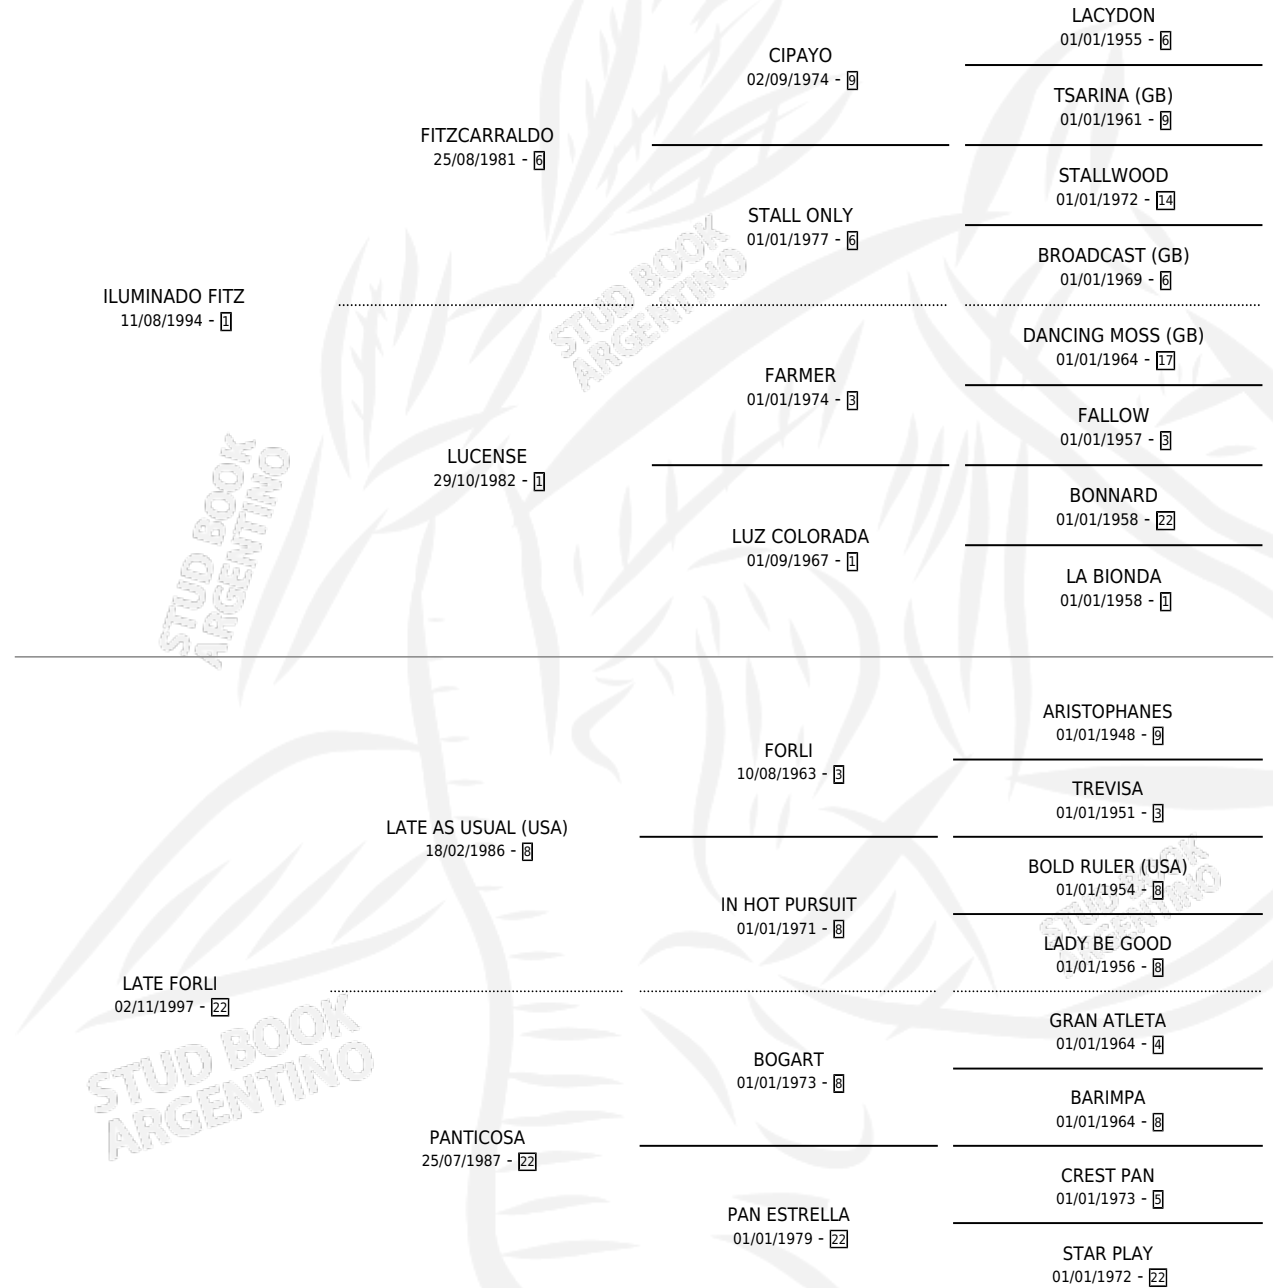

ILUMINADA FORLI

por ILUMINADO FITZ y LATE FORLI por LATE AS USUAL (USA)

Argentina · Hembra · Zaino o Tordillo · SP · 11/10/2006
Familia 22-a · Volumen 39

ESTADO

TIPIFICACIÓN SANGUÍNEA	X
TIPIFICACIÓN POR ADN	X
PASAPORTE	X
IDENTIFICACIÓN POR MICROCHIP	X
REPRODUCTOR	X

Lugar de nacimiento: Del Chapaleofu

Criador: Sin dato

PEDIGREE

ILUMINADA FORLI

Datos oficiales del Stud Book Argentino

Documento generado el 09/05/2026

studbook.org.ar