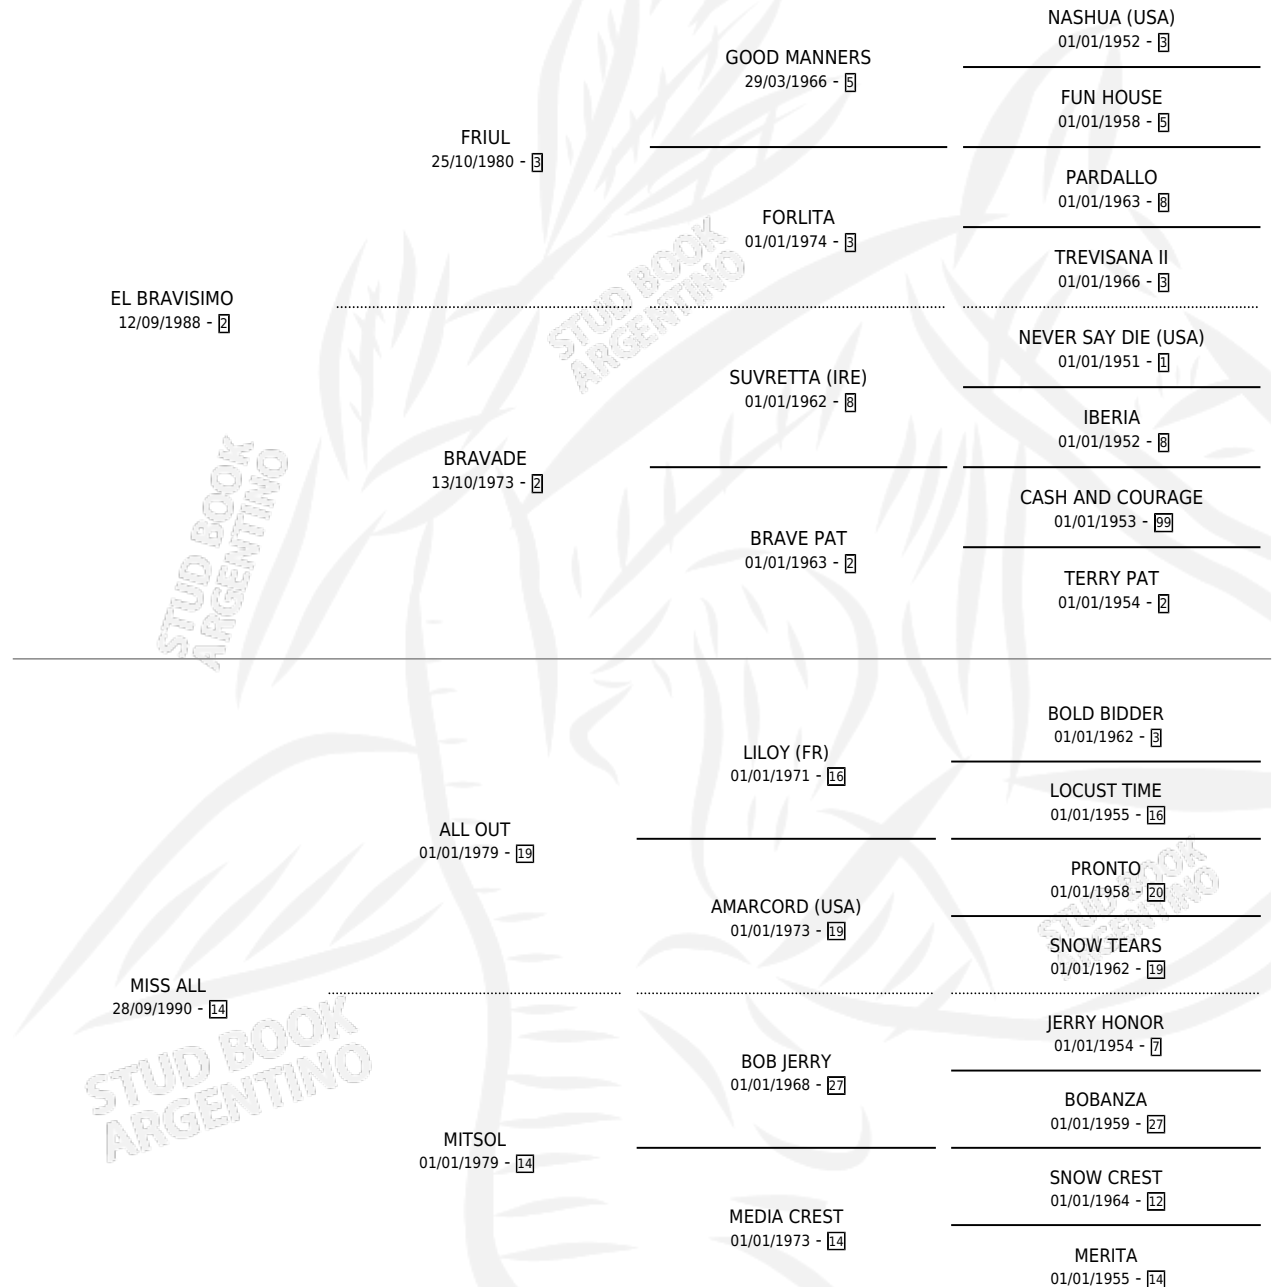

MISTER ALL

por EL BRAVISIMO y MISS ALL por ALL OUT

Argentina · Macho · Zaino · SP · 14/10/2006
Familia 14-f · Volumen 39

ESTADO

TIPIFICACIÓN SANGUÍNEA	X
TIPIFICACIÓN POR ADN	X
PASAPORTE	X
IDENTIFICACIÓN POR MICROCHIP	X
REPRODUCTOR	X

Lugar de nacimiento: Del Chapaleofu

Criador: Sin dato

PEDIGREE