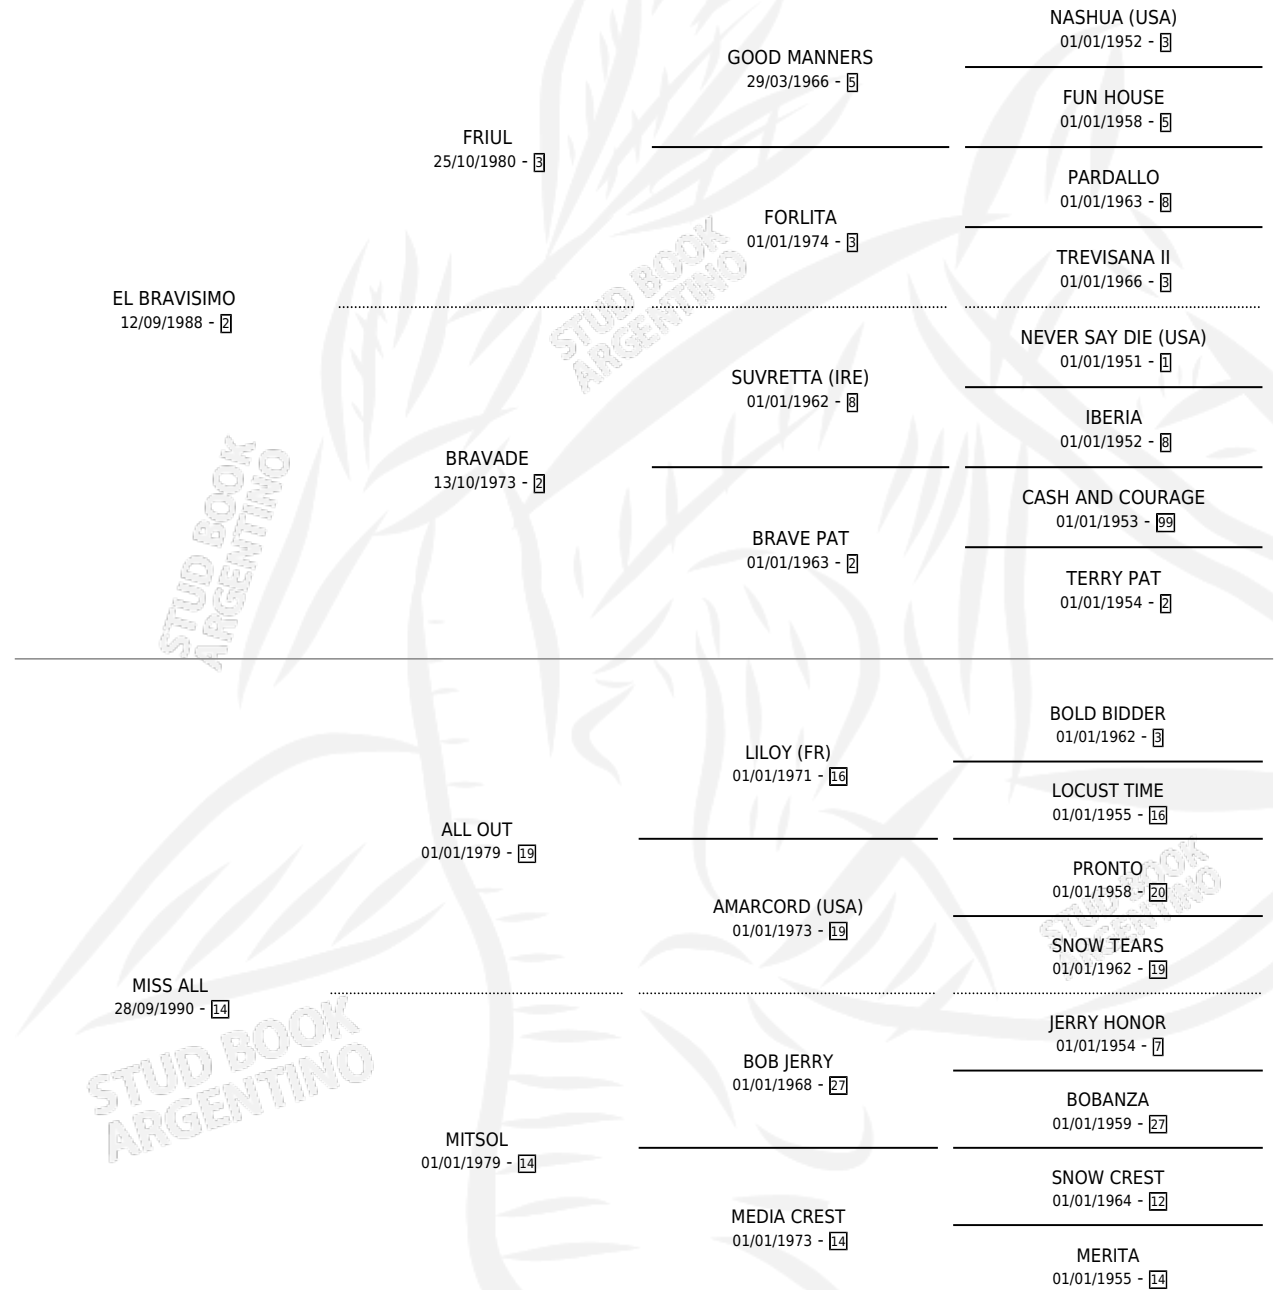

MISTER ALL

por EL BRAVISIMO y MISS ALL por ALL OUT

Argentina · Macho · Zaino · SP · 14/10/2006
Familia 14-f · Volumen 39

ESTADO

TIPIFICACIÓN SANGUÍNEA	X
TIPIFICACIÓN POR ADN	X
PASAPORTE	X
IDENTIFICACIÓN POR MICROCHIP	X
REPRODUCTOR	X

Lugar de nacimiento: Del Chapaleofu

Criador: Sin dato

PEDIGREE

MISTER ALL

Datos oficiales del Stud Book Argentino

Documento generado el 04/05/2026

studbook.org.ar