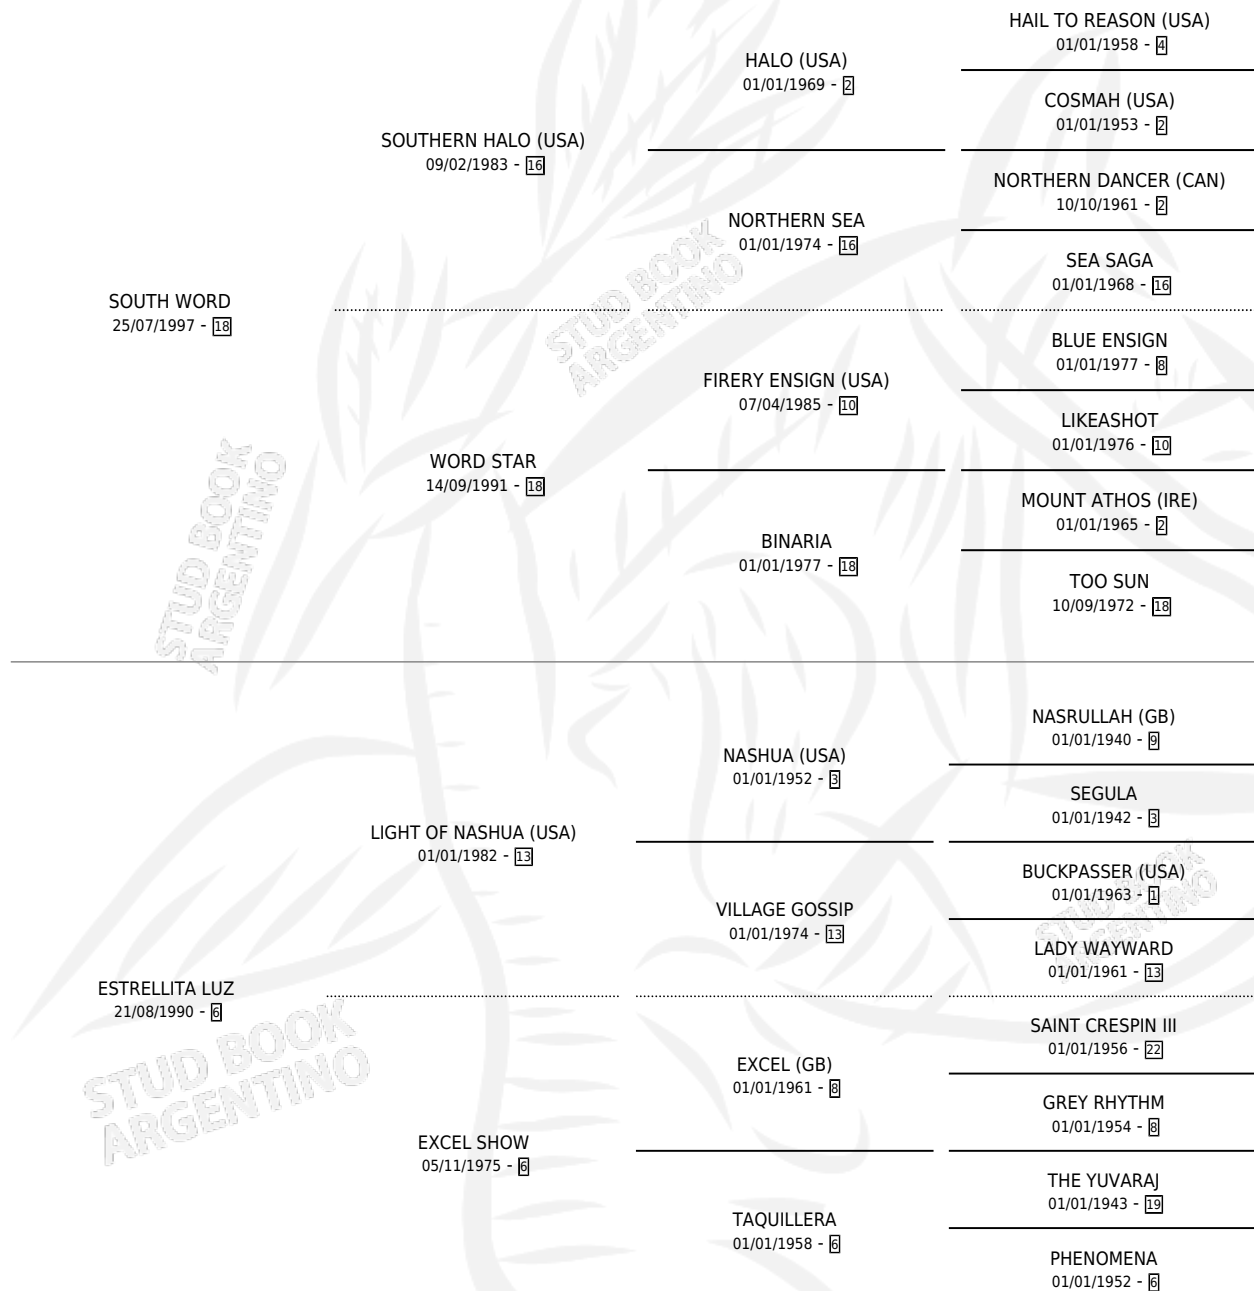

SOUTH ESTRELLA

por SOUTH WORD y ESTRELLITA LUZ por LIGHT OF NASHUA (USA)

Argentina · Hembra · Zaino · SP · 10/11/2006
Familia 6-e · Volumen 39

ESTADO

TIPIFICACIÓN SANGUÍNEA	X
TIPIFICACIÓN POR ADN	X
PASAPORTE	X
IDENTIFICACIÓN POR MICROCHIP	X
REPRODUCTOR	X

Lugar de nacimiento: Maria Alicia
Criador: Serra Manuel

PEDIGREE

SOUTH ESTRELLA

Datos oficiales del Stud Book Argentino

Documento generado el 14/05/2026

studbook.org.ar