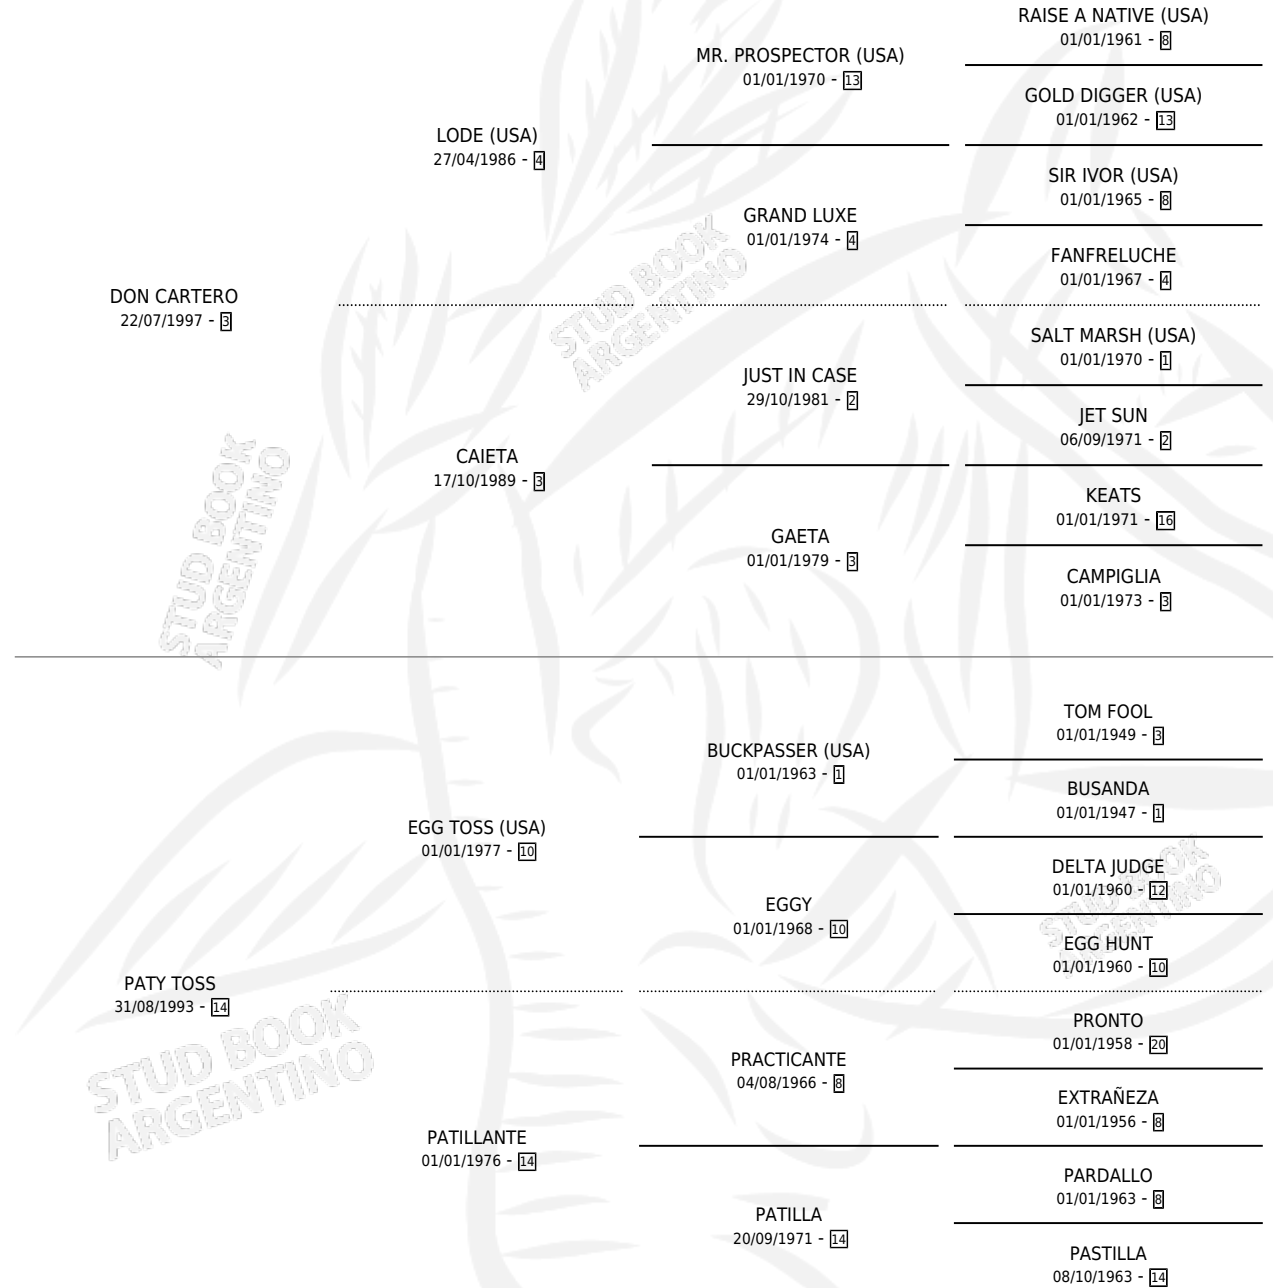

SUPER FLOTANTE

por DON CARTERO y PATY TOSS por EGG TOSS (USA)

Argentina · Macho · Zaino Colorado · SP · 03/11/2006
Familia 14-c · Volumen 39

ESTADO

TIPIFICACIÓN SANGUÍNEA	X
TIPIFICACIÓN POR ADN	✓
PASAPORTE	✓
IDENTIFICACIÓN POR MICROCHIP	X
REPRODUCTOR	X

Lugar de nacimiento: Maria Alicia

Criador: Tazzioli Ricardo Fabian

PEDIGREE