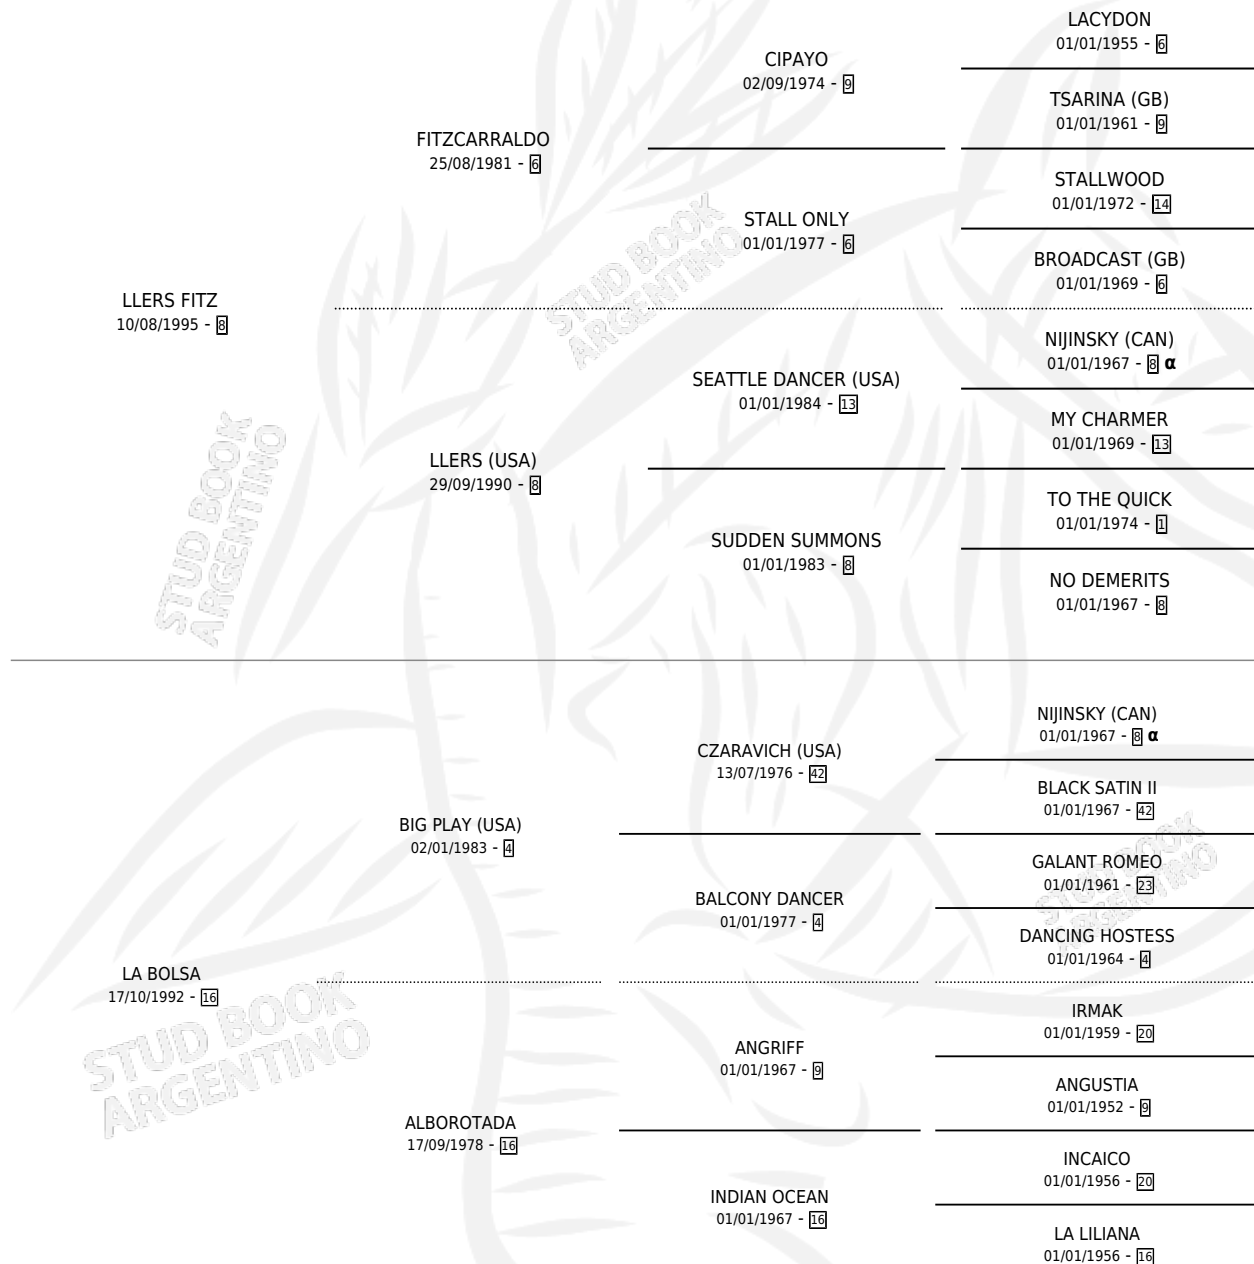

NANNY FITZ

por **LLERS FITZ** y **LA BOLSA** por **BIG PLAY (USA)**

Argentina · Hembra · Alazan · SP · 25/10/2006
Familia 16-c · Volumen 39

ESTADO

TIPIFICACIÓN SANGUÍNEA	X
TIPIFICACIÓN POR ADN	✓
PASAPORTE	X
IDENTIFICACIÓN POR MICROCHIP	X
REPRODUCTOR	✓

Lugar de nacimiento: Campo particular

Criador: Cadita S.A.

~

HIJOS

	MACHOS	HEMBRAS
2 NACIERON	1	1
SIN ACTUACIONES		

PEDIGREE

INBREEDING : α

CAMPAÑA

Solo carreras oficiales de Argentina

POR EDAD

EDAD	CC	1°	2°	3°	4°	5°	NP	CLC	CLG	CLCG1	CLGG1	IMPORTE	GANANCIA / CC
5 AÑOS	7	0	1	0	0	1	5	0	0	0	0	\$9,070	\$1,296
TOTALES	7	0	1	0	0	1	5	0	0	0	0	\$9,070	\$1,296
%		0.0%	14.3%	0.0%	0.0%	14.3%	71.4%	0.0%	0.0%	0.0%	0.0%		

Placés en La Plata en 7 carreras disputadas.

POR DISTANCIA

HIPODROMO	CC	1°	2°	3°	4°	5°	NP	CLC	CLG	CLCG1	CLGG1	IMPORTE
LA PLATA	5	0	1	0	0	0	4	0	0	0	0	\$7,310
1000 MTS	2	0	0	0	0	0	2	0	0	0	0	\$0
1100 MTS	3	0	1	0	0	0	2	0	0	0	0	\$7,310
SAN ISIDRO	1	0	0	0	0	1	0	0	0	0	0	\$1,760
1200 MTS	1	0	0	0	0	1	0	0	0	0	0	\$1,760
TANDIL	1	0	0	0	0	0	1	0	0	0	0	\$0
1400 MTS	1	0	0	0	0	0	1	0	0	0	0	\$0