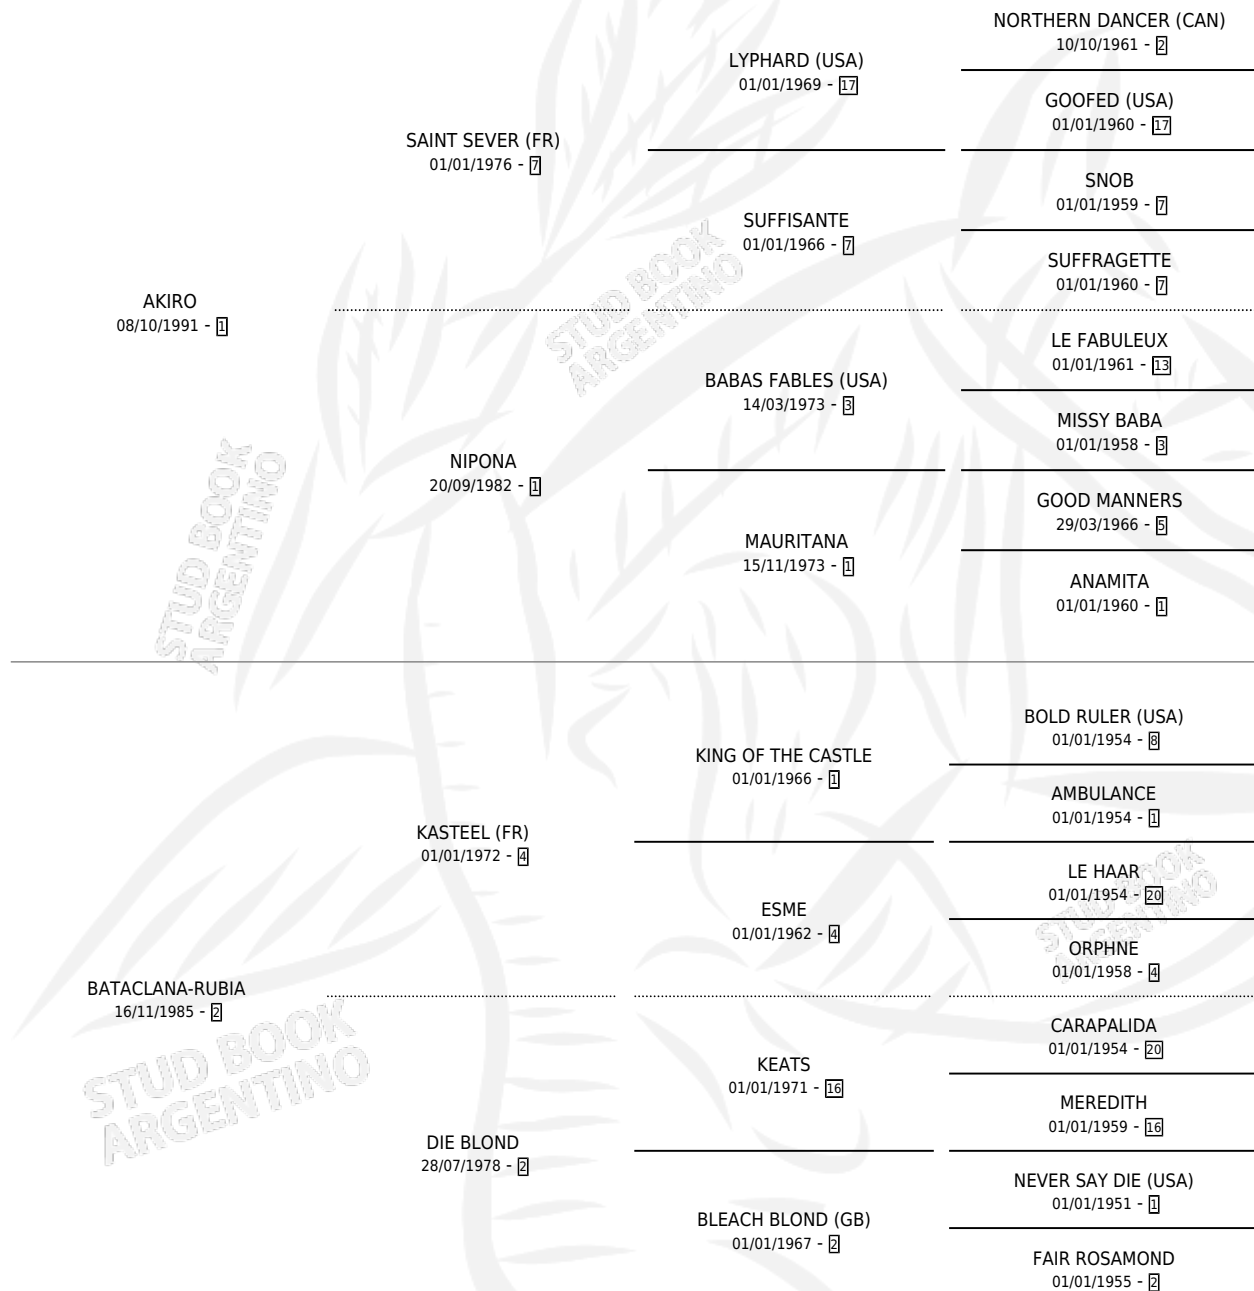

BATACLANA ROCK

por AKIRO y BATACLANA-RUBIA por KASTEEL (FR)

Argentina · Hembra · Zaino Doradillo · SP · 01/11/2006
Familia 2-s · Volumen 39

ESTADO

TIPIFICACIÓN SANGUÍNEA	X
TIPIFICACIÓN POR ADN	✓
PASAPORTE	✓
IDENTIFICACIÓN POR MICROCHIP	X
REPRODUCTOR	✓

Lugar de nacimiento: Jomar

Criador: Jomar

~

HIJOS

	MACHOS	HEMBRAS
1 NACIERON	1	0
1 CORRIERON	1	0
1 GANARON	1	0
0 GANADORES CL	0 GANADORES GR	0 GANADORES G1

PEDIGREE