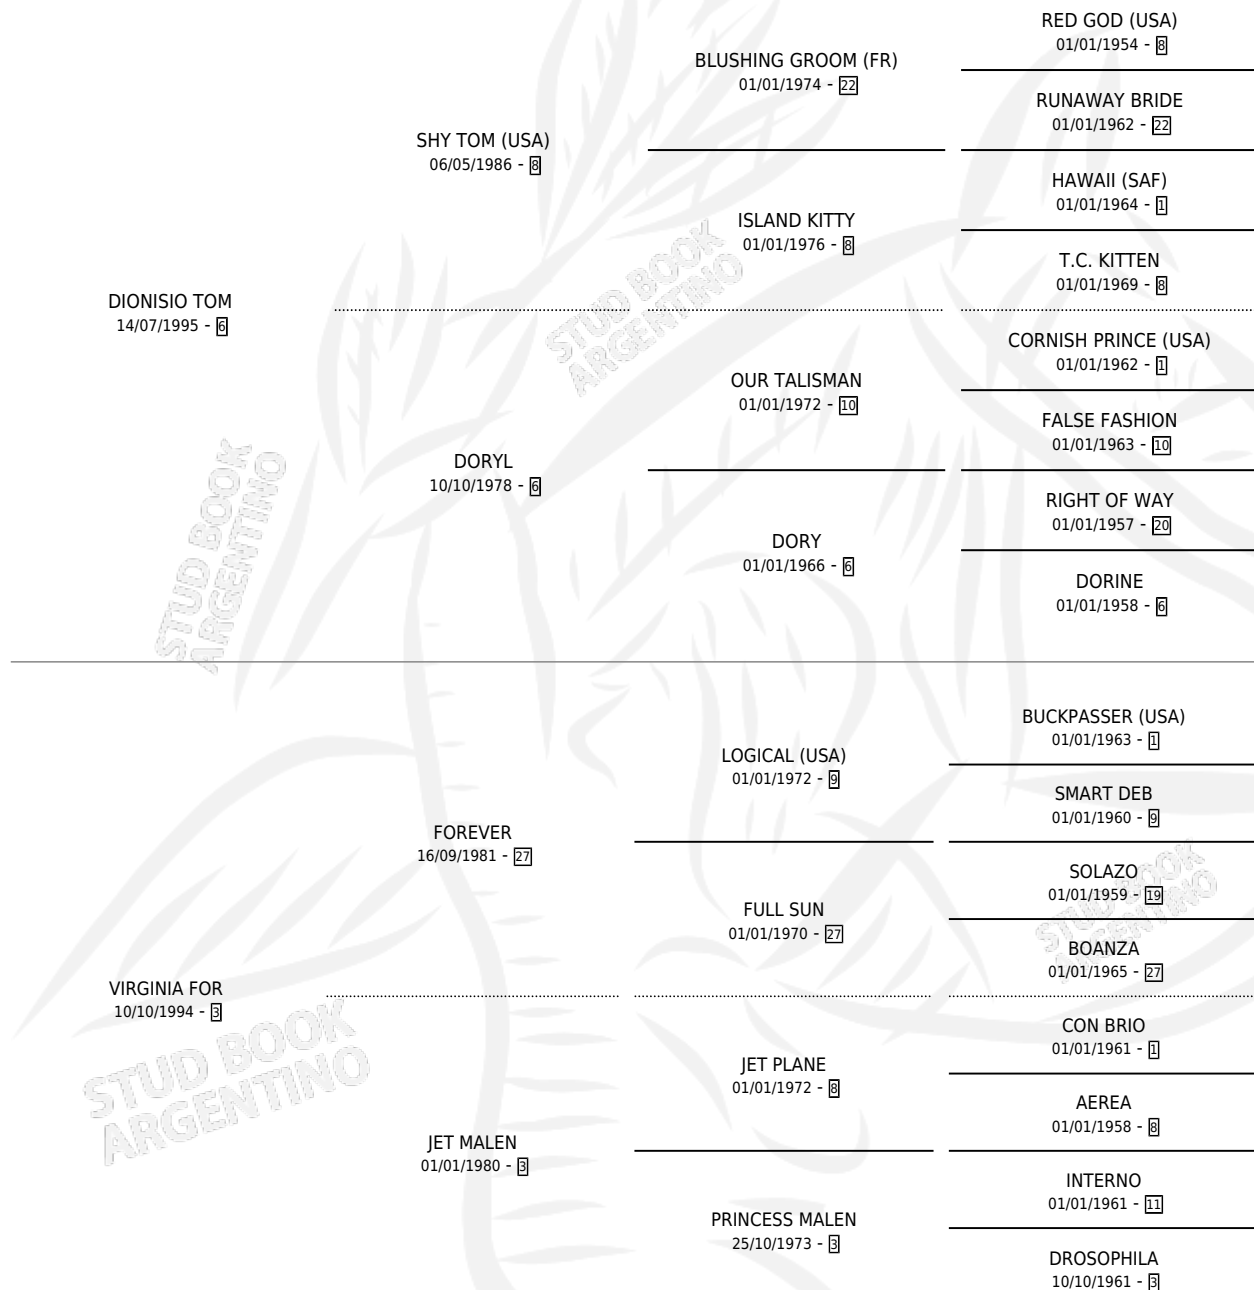

YANKIRAY SHY

por **DIONISIO TOM** y **VIRGINIA FOR** por **FOREVER**

Argentina · Hembra · Alazan · SP · 06/11/2006
Familia 3-h · Volumen 39

ESTADO

TIPIFICACIÓN SANGUÍNEA	X
TIPIFICACIÓN POR ADN	✓
PASAPORTE	X
IDENTIFICACIÓN POR MICROCHIP	X
REPRODUCTOR	✓

Lugar de nacimiento: La Blanca

Criador: La Blanca

~

HIJOS

	MACHOS	HEMBRAS
6 NACIERON	1	5
4 CORRIERON	0	4
2 GANARON	0	2

0 GANADORES **CL** **0** GANADORES **GR** **0** GANADORES **G1**

PEDIGREE

CAMPAÑA

Solo carreras oficiales de Argentina

POR EDAD

EDAD	CC	1°	2°	3°	4°	5°	NP	CLC	CLG	CLCG1	CLGG1	IMPORTE	GANANCIA / CC
5 AÑOS	7	3	3	0	0	0	1	0	0	0	0	\$111,300	\$15,900
TOTALES	7	3	3	0	0	0	1	0	0	0	0	\$111,300	\$15,900
%		42.9%	42.9%	0.0%	0.0%	0.0%	14.3%	0.0%	0.0%	0.0%	0.0%		