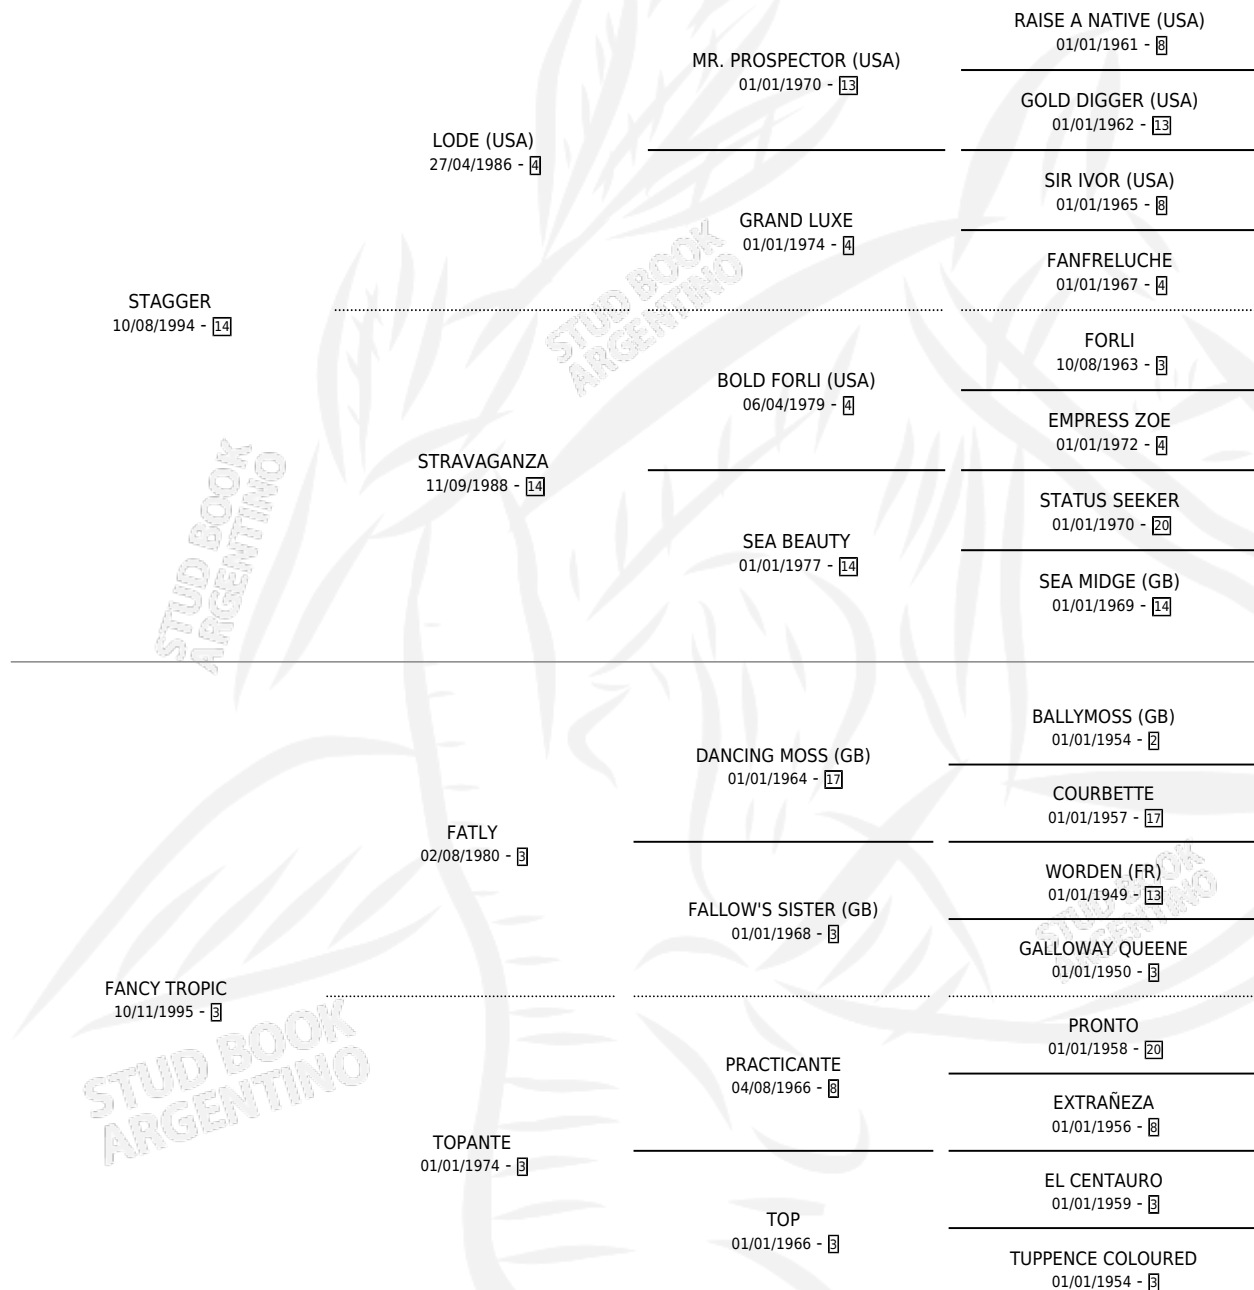

FANCY PENNY

por STAGGER y FANCY TROPIC por FATLY

Argentina · Hembra · Tordillo · SP · 16/10/2006
Familia 3-h · Volumen 39

ESTADO

TIPIFICACIÓN SANGUÍNEA	X
TIPIFICACIÓN POR ADN	✓
PASAPORTE	X
IDENTIFICACIÓN POR MICROCHIP	X
REPRODUCTOR	✓

Lugar de nacimiento: Ranquel

Criador: Sin dato

~

HIJOS

	MACHOS	HEMBRAS
1 NACIERON	1	0

SIN ACTUACIONES

PEDIGREE

S

mientos 1 / Efectividad 50.00%

PADRILLO	PRODUCTO	CRIADOR	1ER SERVICIO	ÚLTIMO SERVICIO
MR. TROILO	MR. HURTO (M T, 13/09/2012)	LAS CUATRO REINAS	08/10/2011	08/10/2011
LORD JAN			21/11/2009	28/11/2009

FANCY PENNY