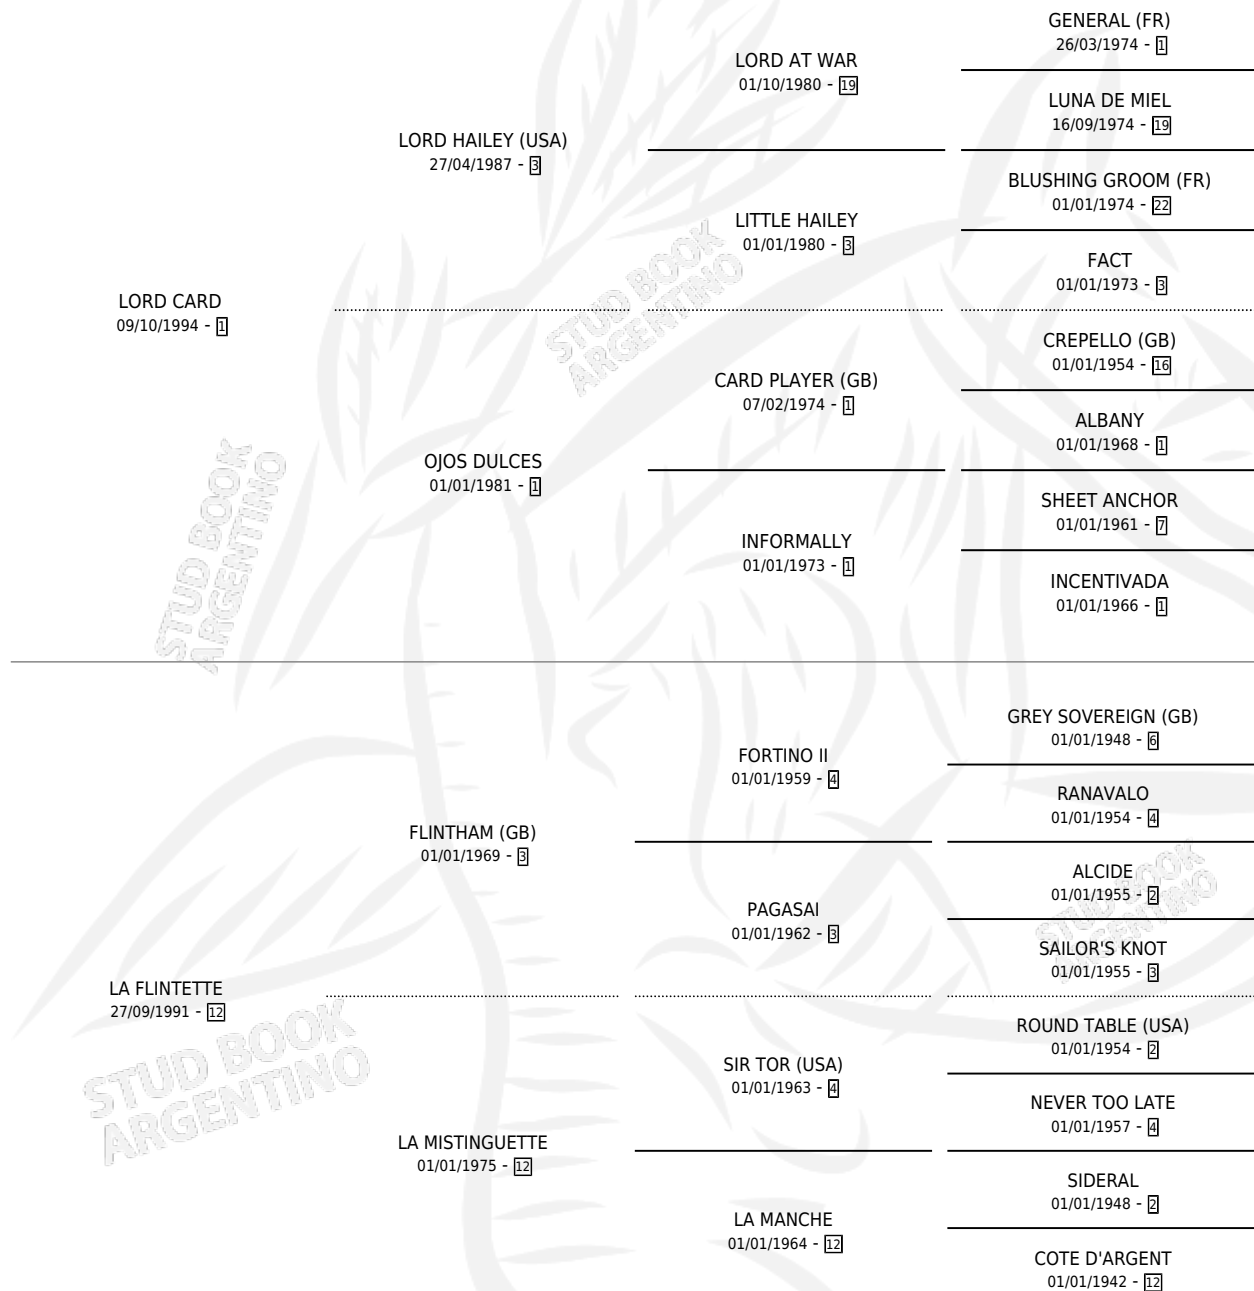

LADY FLINT

por LORD CARD y LA FLINTETTE por FLINTHAM (GB)

Argentina · Hembra · Zaino · SP · 24/10/2006
Familia 12-d · Volumen 39

ESTADO

TIPIFICACIÓN SANGUÍNEA	X
TIPIFICACIÓN POR ADN	✓
PASAPORTE	✓
IDENTIFICACIÓN POR MICROCHIP	X
REPRODUCTOR	✓

Lugar de nacimiento: Los Prados

Criador: Los Prados

~

HIJOS

	MACHOS	HEMBRAS
1 NACIERON	0	1
1 CORRIERON	0	1

SIN ACTUACIONES

PEDIGREE