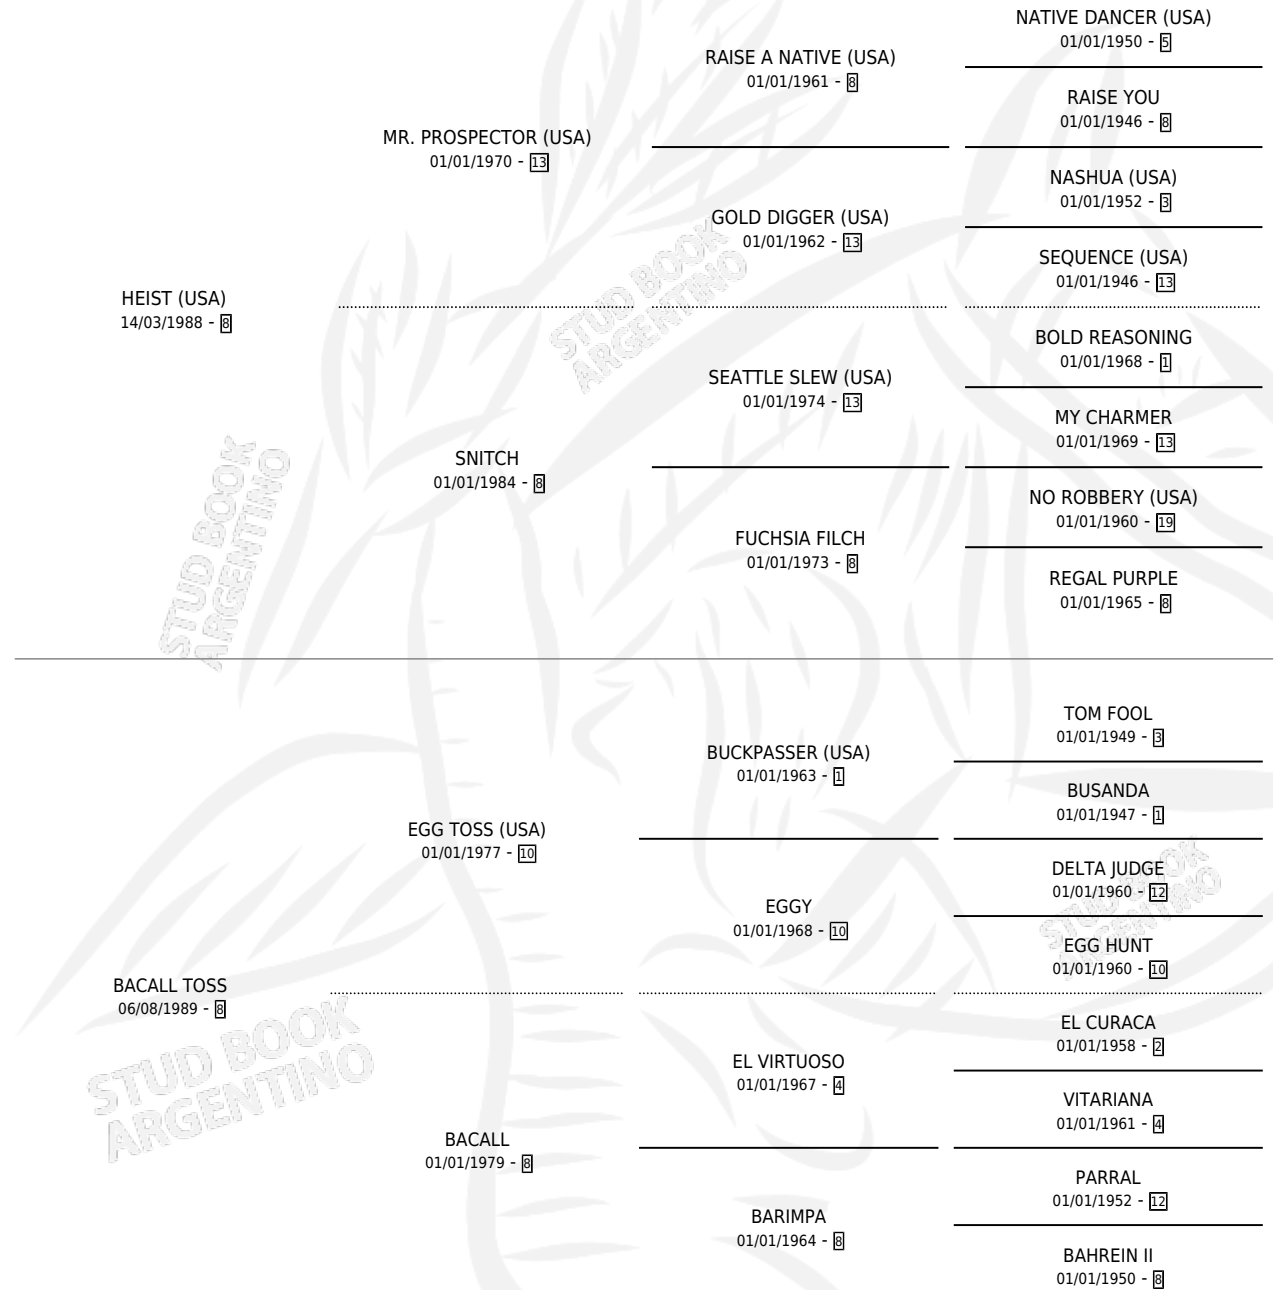

CHOLA HEI

por HEIST (USA) y BACALL TOSS por EGG TOSS (USA)

Argentina · Hembra · Zaino · SP · 05/11/2006
Familia 8-a · Volumen 39

ESTADO

TIPIFICACIÓN SANGUÍNEA	X
TIPIFICACIÓN POR ADN	✓
PASAPORTE	X
IDENTIFICACIÓN POR MICROCHIP	X
REPRODUCTOR	X

Lugar de nacimiento: Caryjuan
Criador: Serra Hugo Omar

PEDIGREE

CHOLA HEI

Datos oficiales del Stud Book Argentino

Documento generado el 11/05/2026

studbook.org.ar