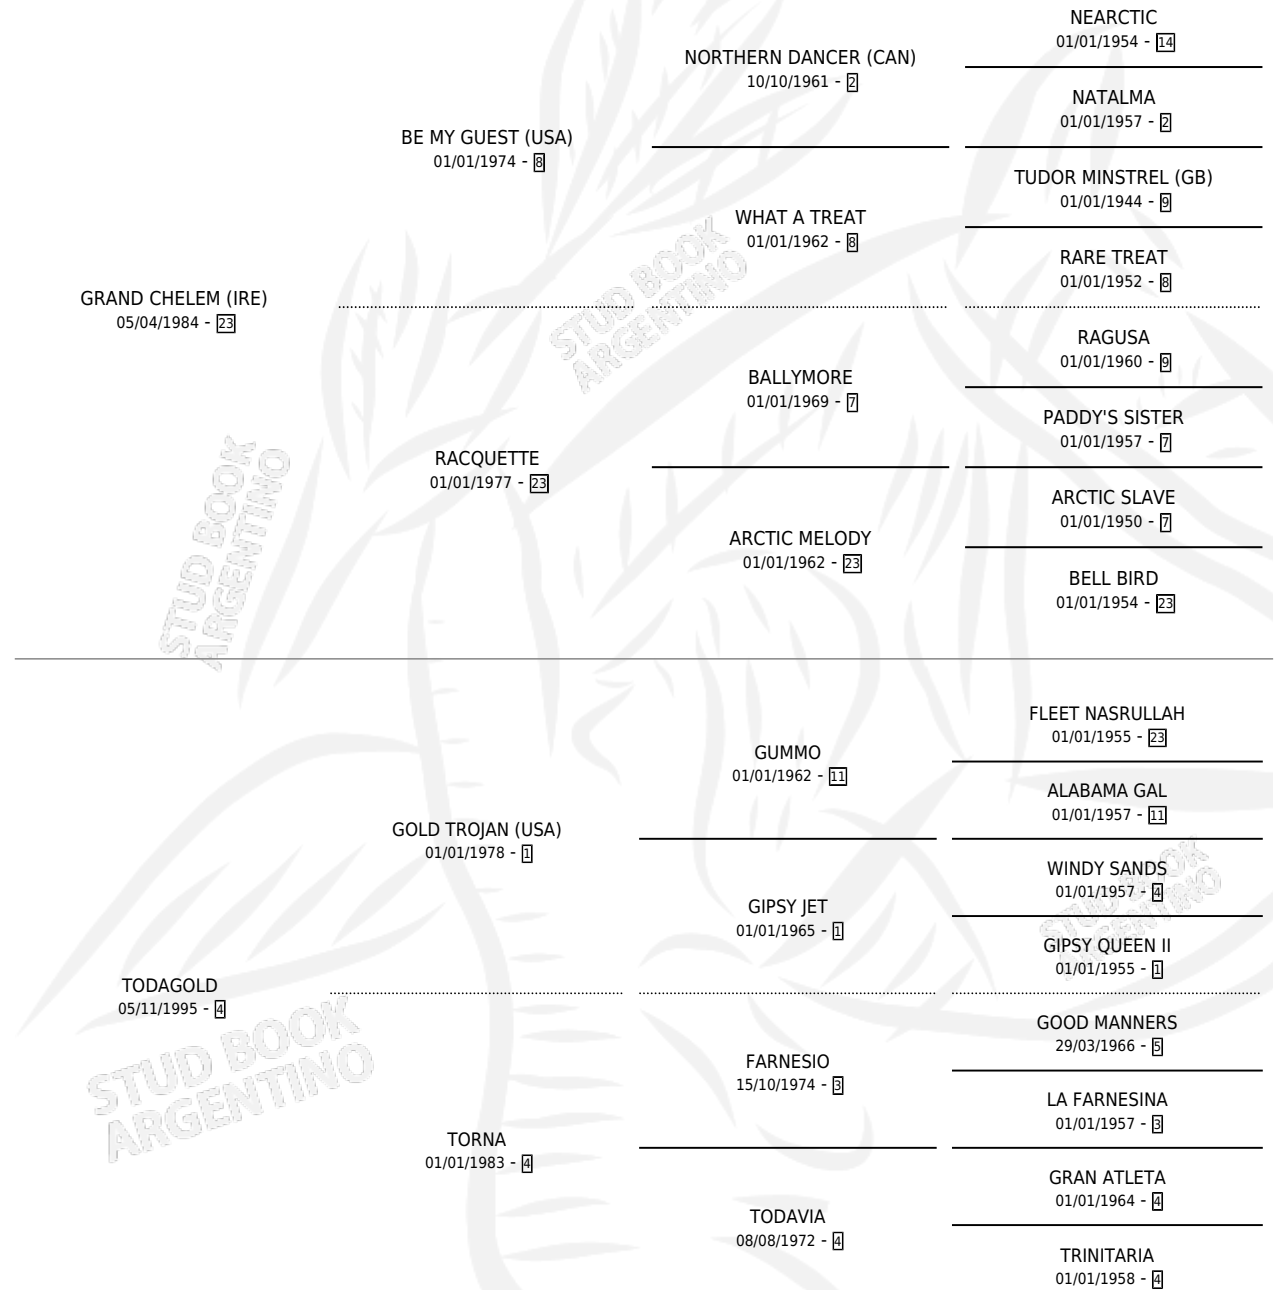

TODO LULA

por **GRAND CHELEM (IRE)** y **TODAGOLD** por **GOLD TROJAN (USA)**

Argentina · Macho · Alazan · SP · 13/10/2006
Familia 4-k · Volumen 39

ESTADO

TIPIFICACIÓN SANGUÍNEA	X
TIPIFICACIÓN POR ADN	✓
PASAPORTE	✓
IDENTIFICACIÓN POR MICROCHIP	X
REPRODUCTOR	X

Lugar de nacimiento: Tattersall
Criador: Serra Hugo Omar

PEDIGREE