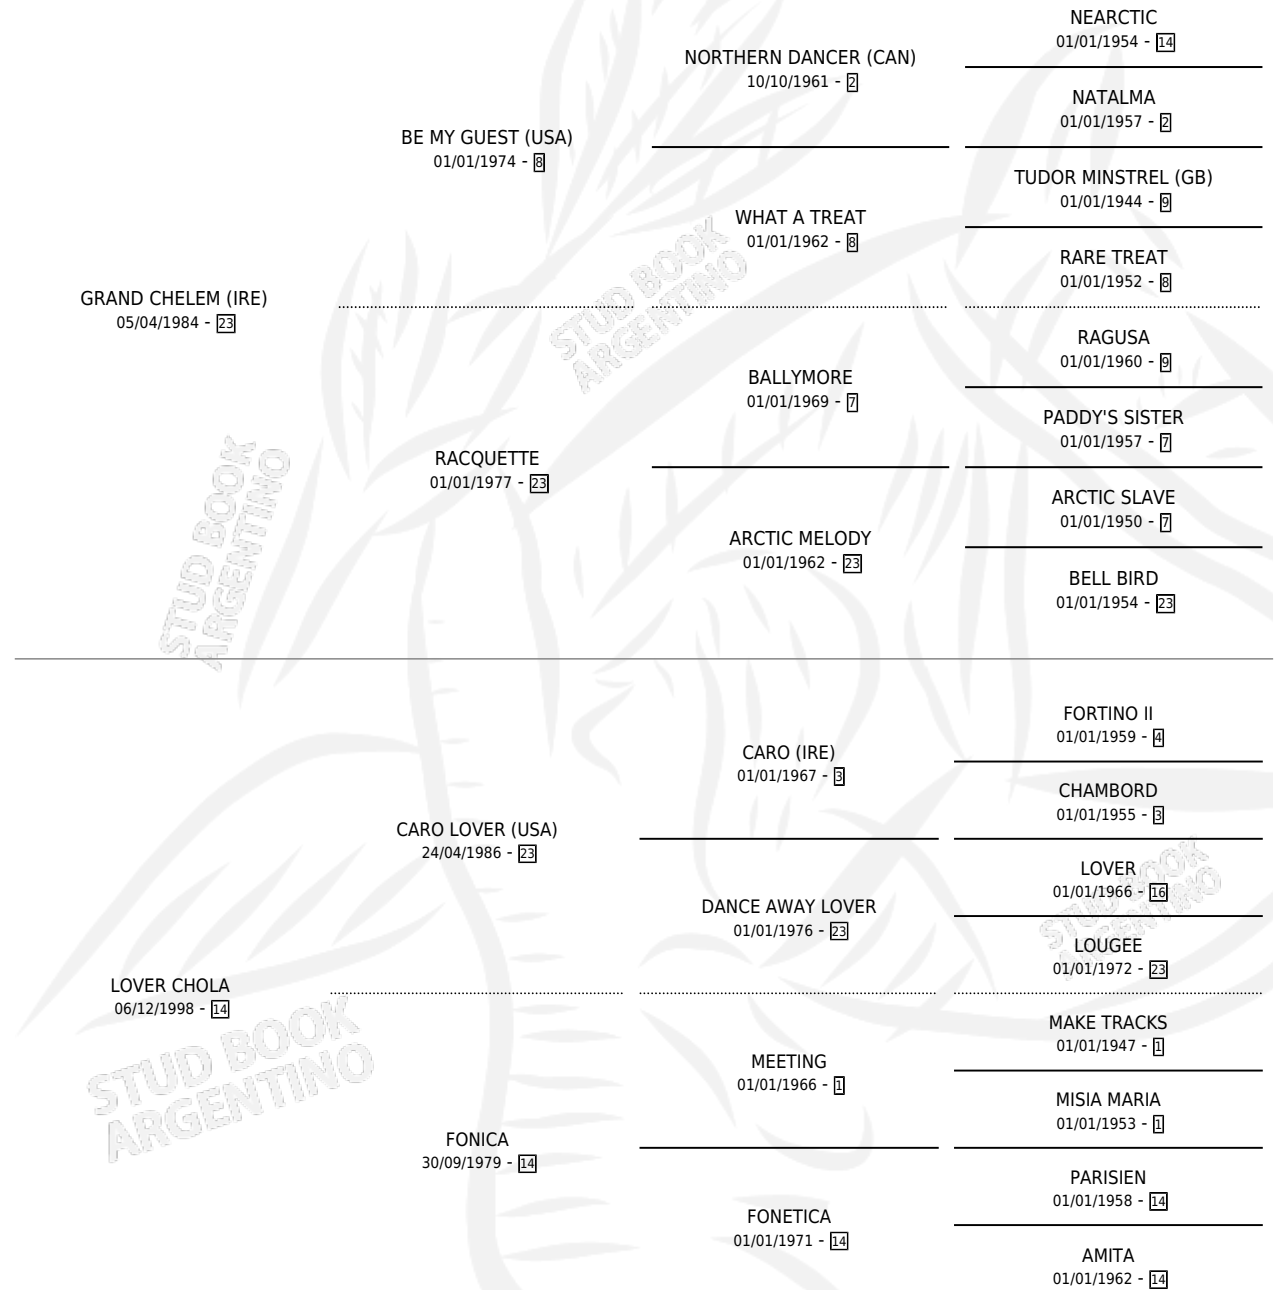

EL CARO LULA

por **GRAND CHELEM (IRE)** y **LOVER CHOLA** por **CARO LOVER (USA)**

Argentina · Macho · Alazan · SP · 20/10/2006
Familia 14-a · Volumen 39

ESTADO

TIPIFICACIÓN SANGUÍNEA	X
TIPIFICACIÓN POR ADN	✓
PASAPORTE	X
IDENTIFICACIÓN POR MICROCHIP	X
REPRODUCTOR	X

Lugar de nacimiento: Campo particular
Criador: Serra Hugo Omar

PEDIGREE

EL CARO LULA

Datos oficiales del Stud Book Argentino

Documento generado el 15/05/2026

studbook.org.ar