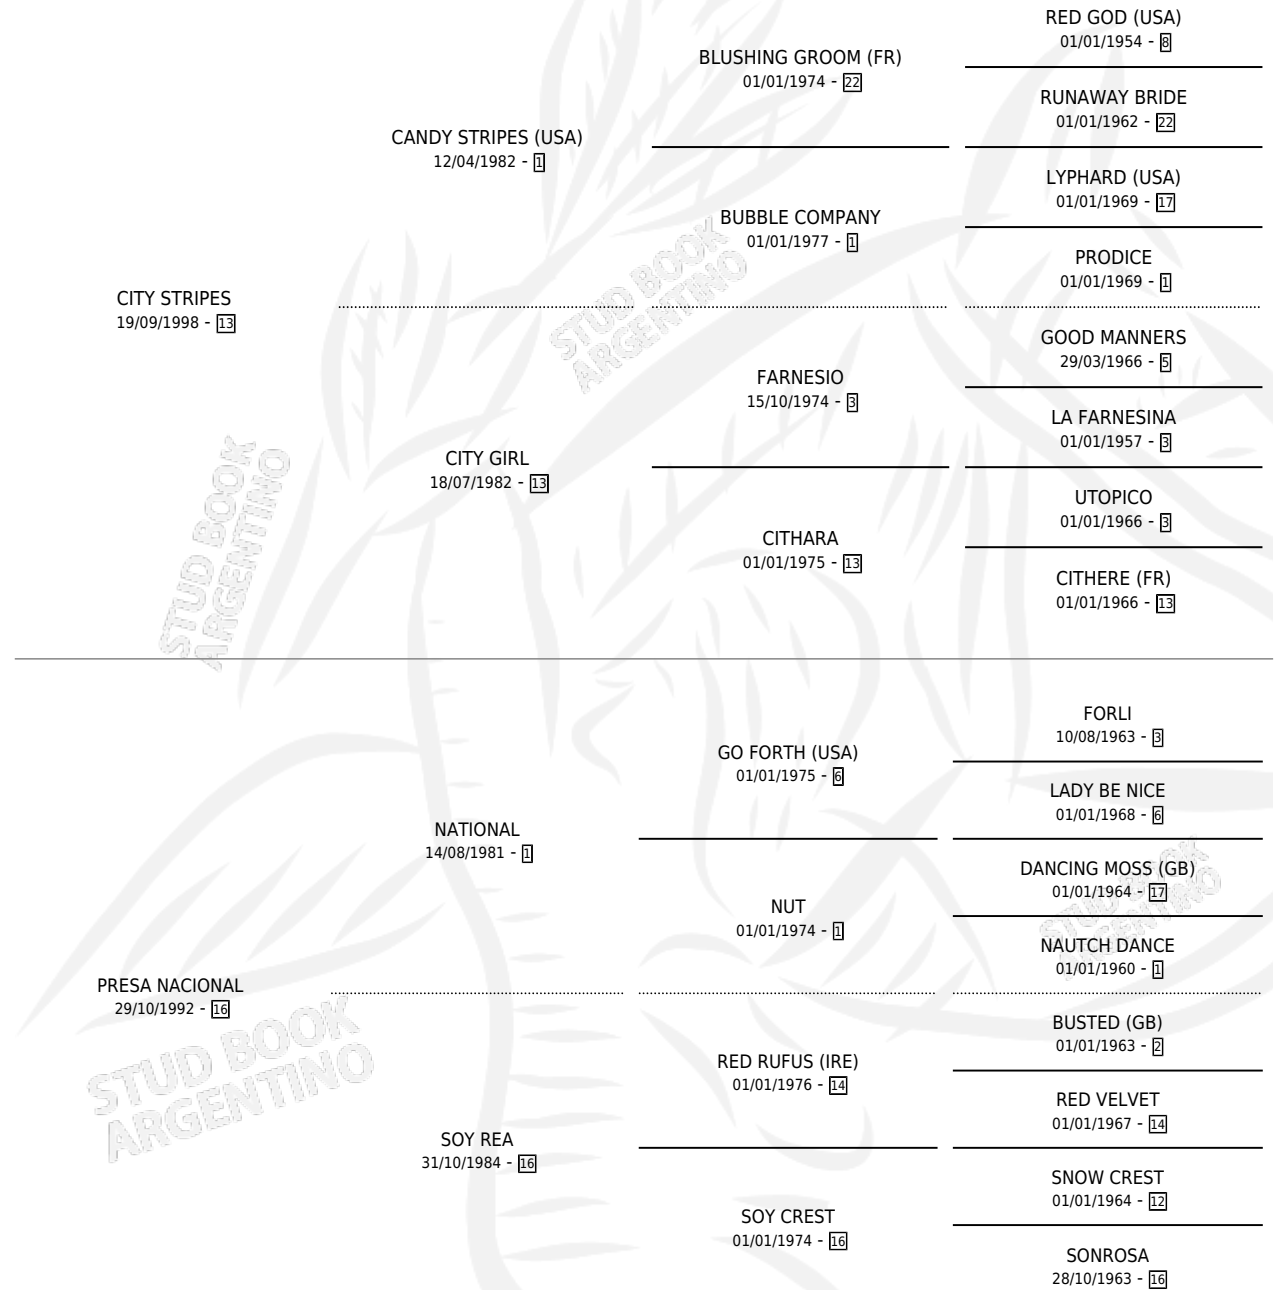

NACIONAL CITY

por CITY STRIPES y PRESA NACIONAL por NATIONAL

Argentina · Hembra · Tordillo · SP · 24/10/2006
Familia 16-e · Volumen 39

ESTADO

TIPIFICACIÓN SANGUÍNEA	X
TIPIFICACIÓN POR ADN	✓
PASAPORTE	✓
IDENTIFICACIÓN POR MICROCHIP	X
REPRODUCTOR	✓

Lugar de nacimiento: Don Eduardo L
Criador: Sanchez Mirta Ana

PEDIGREE

S

mientos 0 / Efectividad 0.00%

PADRILLO	PRODUCTO	CRIADOR	1ER SERVICIO	ÚLTIMO SERVICIO
BULLION CACHE (USA)	∅		26/12/2012	26/12/2012
NACIONAL CITY	∅		12/04/2012	12/04/2012
Datos oficiales del Stud Book Argentino	∅		23/11/2011	23/11/2011