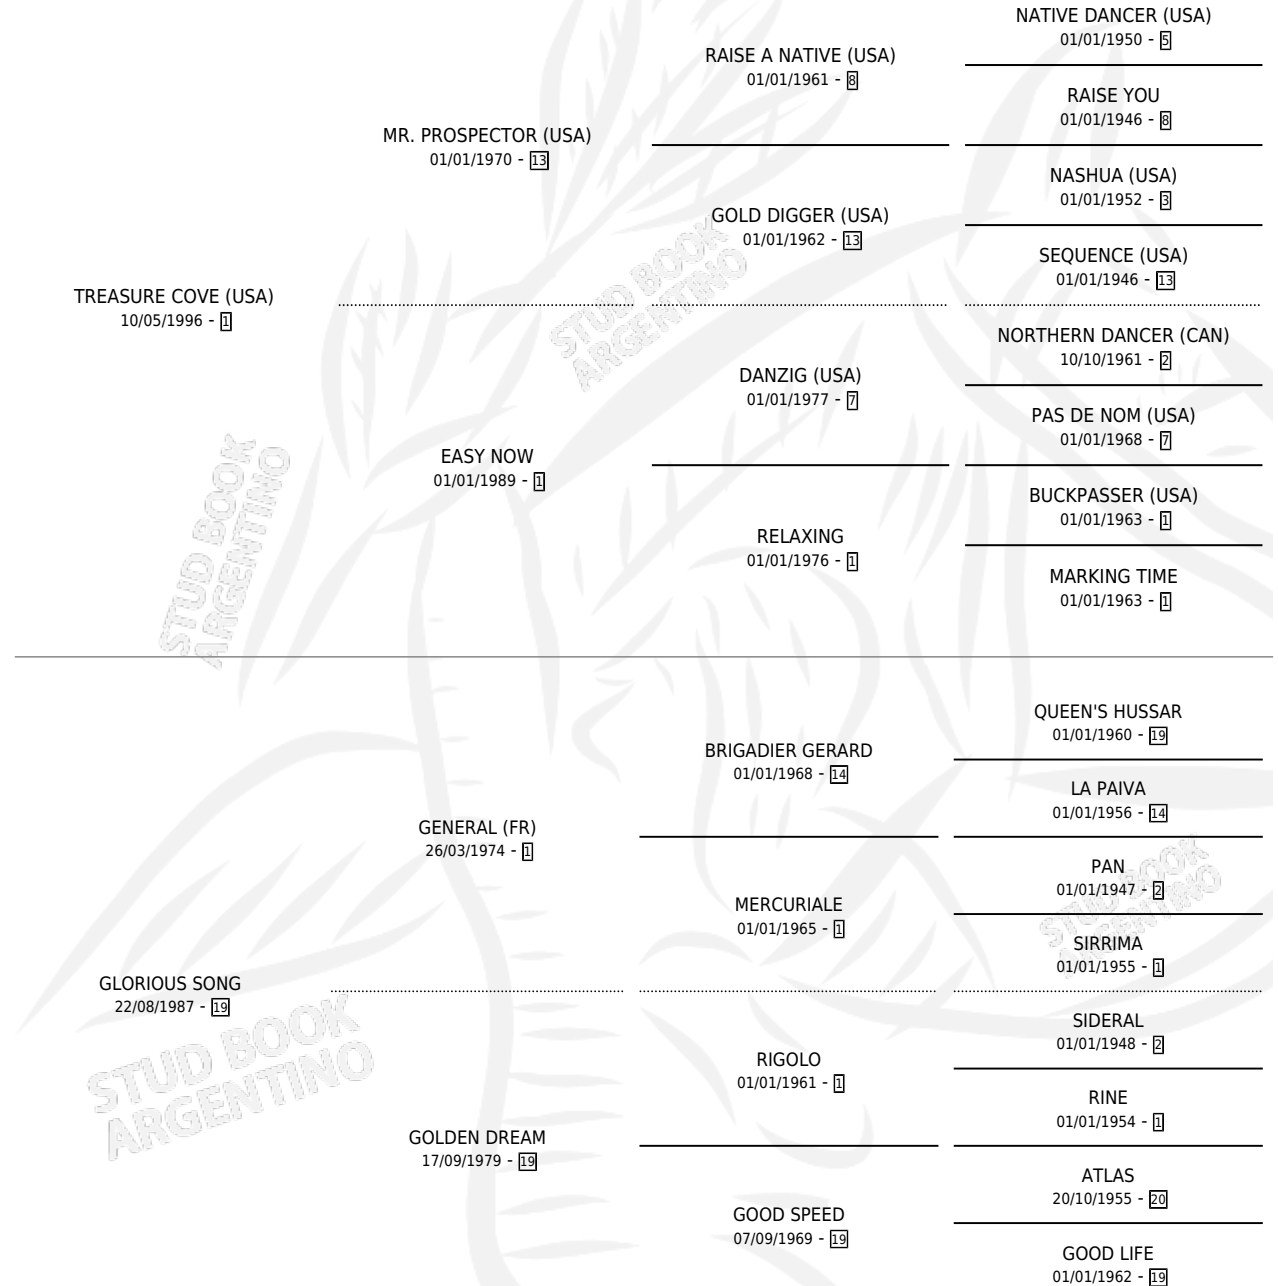

GLORIOUS NASH

por **TREASURE COVE (USA)** y **GLORIOUS SONG** por **GENERAL (FR)**

Argentina · Hembra · Zaino Negro · SP · 21/10/2006
Familia 19-c · Volumen 39

ESTADO

TIPIFICACIÓN SANGUÍNEA	X
TIPIFICACIÓN POR ADN	✓
PASAPORTE	X
IDENTIFICACIÓN POR MICROCHIP	X
REPRODUCTOR	✓

Lugar de nacimiento: Capricornio

Criador: Capricornio

~

HIJOS

	MACHOS	HEMBRAS
2 NACIERON	1	1
SIN ACTUACIONES		

PEDIGREE

CAMPAÑA

Solo carreras oficiales de Argentina