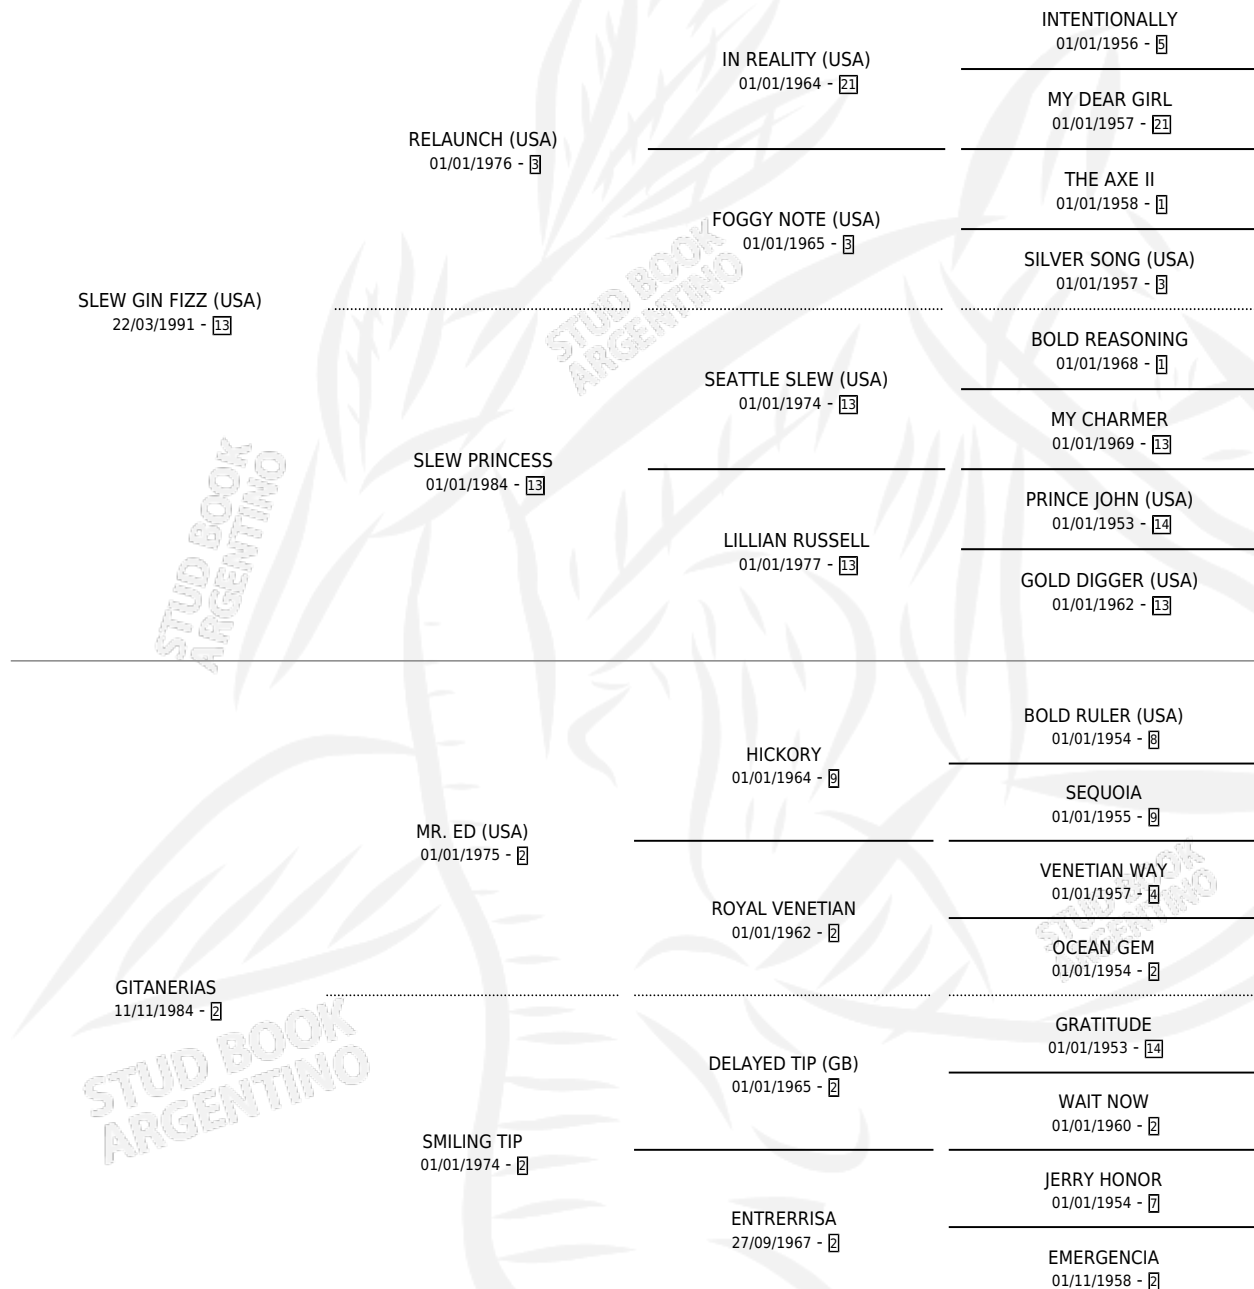

LA NECH

por **SLEW GIN FIZZ (USA)** y **GITANERIAS** por **MR. ED (USA)**

Argentina · Hembra · Zaino · SP · 11/09/2006
Familia 2-h · Volumen 39

ESTADO

TIPIFICACIÓN SANGUÍNEA	X
TIPIFICACIÓN POR ADN	✓
PASAPORTE	X
IDENTIFICACIÓN POR MICROCHIP	X
REPRODUCTOR	✓

Lugar de nacimiento: Lomas Altas
Criador: Villamil Luis Edmundo

~

HIJOS

	MACHOS	HEMBRAS
4 NACIERON	2	2
4 CORRIERON	2	2
1 GANARON	1	0

1	0	0
GANADORES CL	GANADORES GR	GANADORES G1

PEDIGREE

S

mientos 4 / Efectividad 57.14%

PADRILLO	PRODUCTO	CRIADOR	1ER SERVICIO	ÚLTIMO SERVICIO
SURPRISE ATTACK	∅		27/10/2015	27/10/2015
LA NECH	∅		14/10/2014	14/10/2014
EL SEMBRADOR	GALLARDITO (M Z, 18/09/2014)	GAUNA MONICA BEATRIZ	27/09/2013	27/09/2013
EMPEROR RICHARD	MISS FRANCHESCA (H Z, 08/09/2013)	BARRECA ERIKA NOEL	08/08/2012	13/09/2012
LUCK MONEY (IRE)	∅		08/11/2011	08/11/2011
HAT TRICK (JPN)	HARD TRICK (M Z, 01/10/2011)	CULLAK RUBEN OMAR BARRECA ERIKA NOEL	19/10/2010	19/10/2010
LUCKY ROBERTO (USA)	THAYA NECH (H Z, 31/07/2010)	CULLAK RUBEN OMAR BARRECA ERIKA NOEL	14/08/2009	14/08/2009

LUCKY ROBERTO (USA)