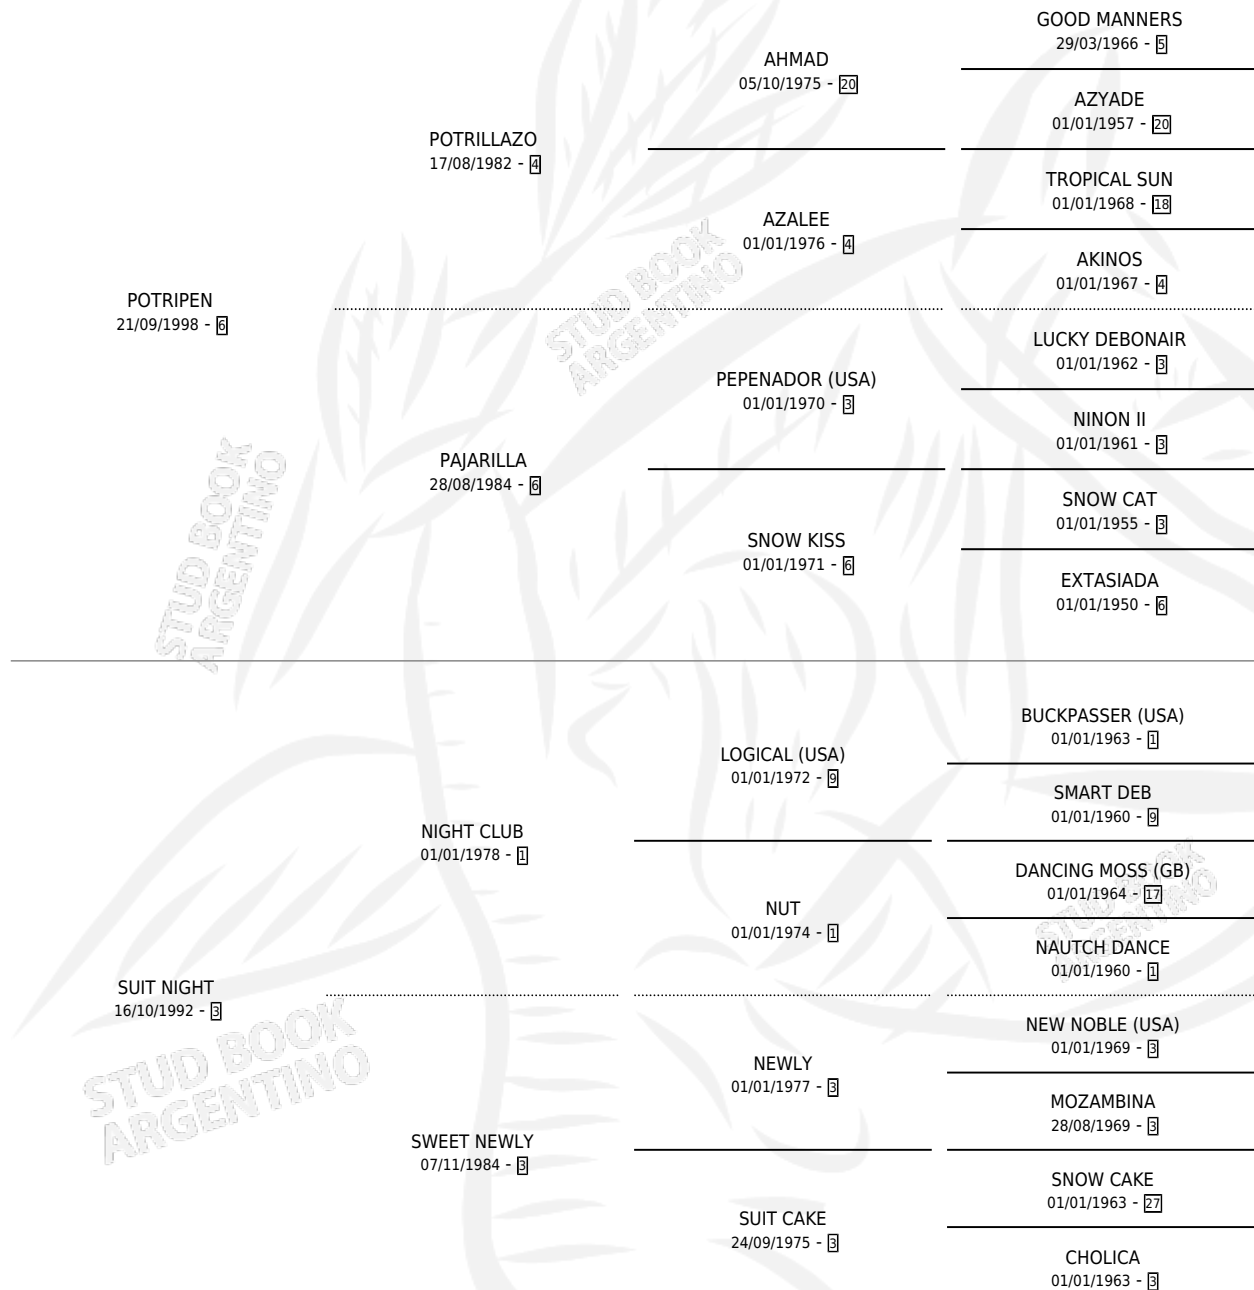

ESTA NO MIENTE

por POTRIPEN y SUIT NIGHT por NIGHT CLUB

Argentina · Hembra · Zaino Doradillo · SP · 20/10/2006
Familia 3-h · Volumen 39

ESTADO

TIPIFICACIÓN SANGUÍNEA	X
TIPIFICACIÓN POR ADN	✓
PASAPORTE	✓
IDENTIFICACIÓN POR MICROCHIP	X
REPRODUCTOR	✓

Lugar de nacimiento: Agüerenas

Criador: Paccini Modesto Carlos

~

HIJOS

	MACHOS	HEMBRAS
3 NACIERON	1	2
1 CORRIERON	0	1

SIN ACTUACIONES

PEDIGREE