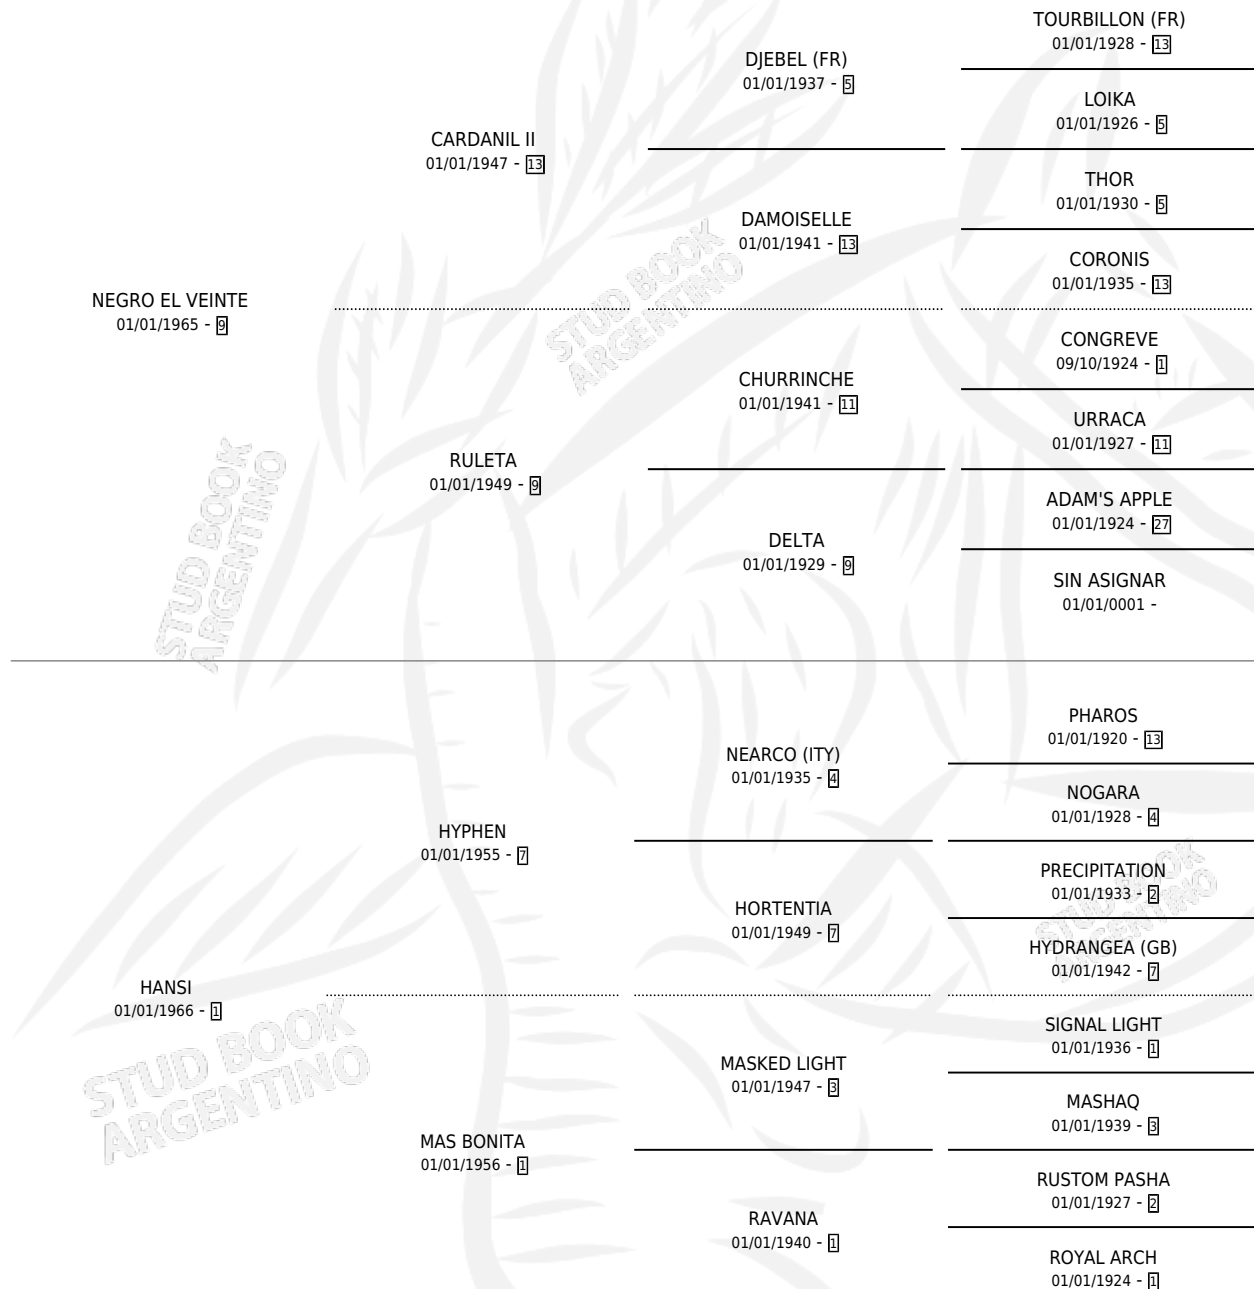

Lugar de nacimiento: Campo particular

Criador: Gramaglia Juan Carlos

~

HIJOS

	MACHOS	HEMBRAS
19 NACIERON	13	6
9 CORRIERON	7	2
4 GANARON	3	1
0 GANADORES CL	0 GANADORES GR	0 GANADORES G1

PEDIGREE

CAMPAÑA

Solo carreras oficiales de Argentina