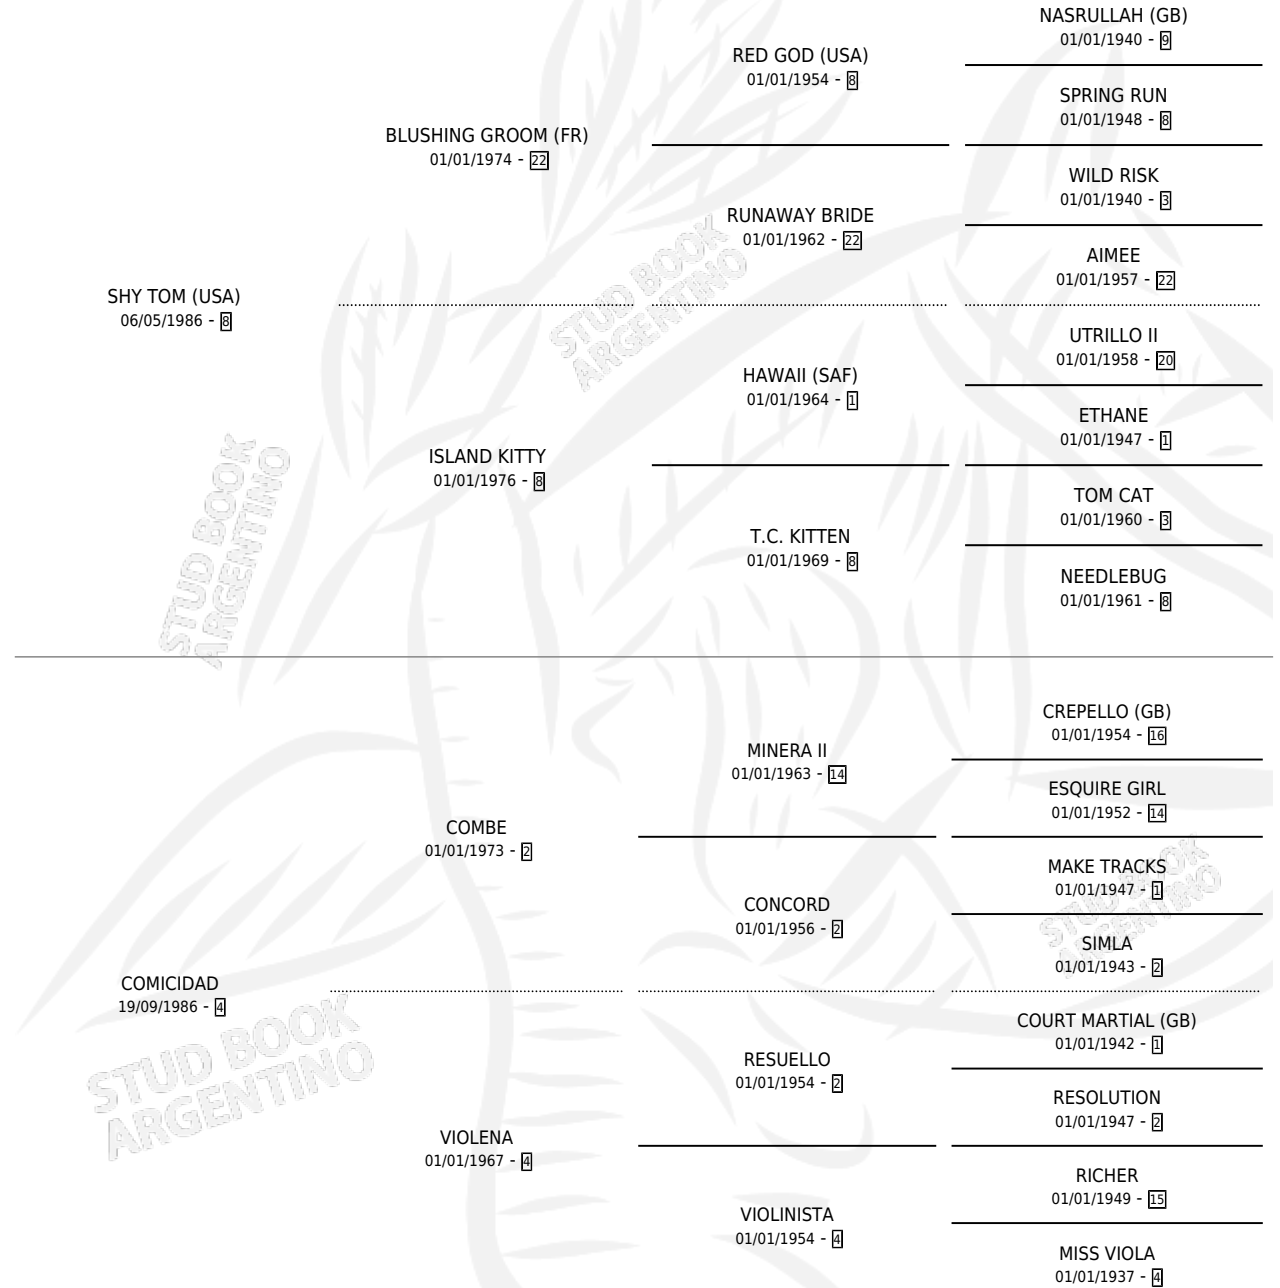

SHY COMICA

por SHY TOM (USA) y COMICIDAD por COMBE

Argentina · Hembra · Alazan · SP · 07/10/2006
Familia 4-b · Volumen 39

ESTADO

TIPIFICACIÓN SANGUÍNEA	X
TIPIFICACIÓN POR ADN	✓
PASAPORTE	X
IDENTIFICACIÓN POR MICROCHIP	X
REPRODUCTOR	✓

Lugar de nacimiento: Campo particular

Criador: Vitali Eduardo Francisco

PEDIGREE

CAMPAÑA

Solo carreras oficiales de Argentina

POR EDAD

EDAD	CC	1°	2°	3°	4°	5°	NP	CLC	CLG	CLCG1	CLGG1	IMPORTE	GANANCIA / CC
3 AÑOS	1	0	0	0	0	0	1	0	0	0	0	\$0	\$0
4 AÑOS	4	1	0	0	0	0	3	0	0	0	0	\$23,000	\$5,750
TOTALES	5	1	0	0	0	0	4	0	0	0	0	\$23,000	\$4,600
%		20.0%	0.0%	0.0%	0.0%	0.0%	80.0%	0.0%	0.0%	0.0%	0.0%		