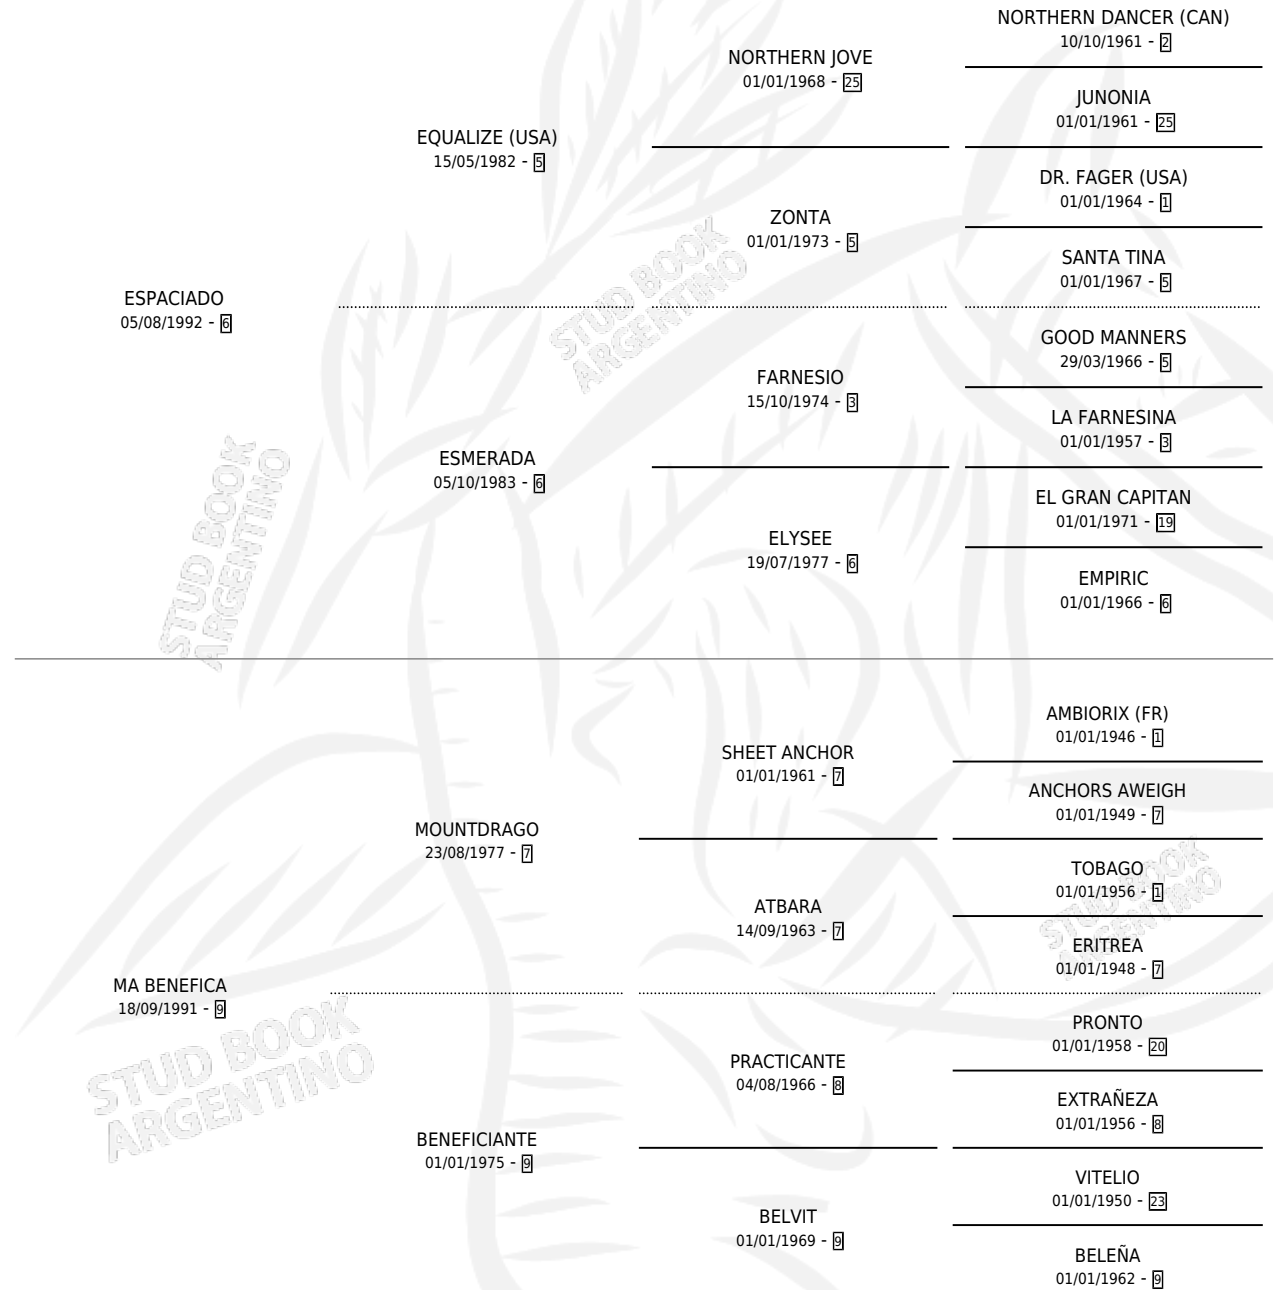

MAS ESPACIAL

por ESPACIADO y MA BENEFICA por MOUNTDRAGO

Argentina · Macho · Tordillo · SP · 06/11/2006
Familia 9-g · Volumen 39

ESTADO

TIPIFICACIÓN SANGUÍNEA	X
TIPIFICACIÓN POR ADN	✓
PASAPORTE	X
IDENTIFICACIÓN POR MICROCHIP	X
REPRODUCTOR	X

Lugar de nacimiento: Campo particular

Criador: Vitali Eduardo Francisco y Urruti Guillermo Carlos

PEDIGREE

CAMPAÑA

Solo carreras oficiales de Argentina

POR EDAD

EDAD	CC	1°	2°	3°	4°	5°	NP	CLC	CLG	CLCG1	CLGG1	IMPORTE	GANANCIA / CC
3 AÑOS	7	1	0	0	0	3	3	0	0	0	0	\$26,250	\$3,750
4 AÑOS	2	0	0	0	0	0	2	0	0	0	0	\$0	\$0
TOTALES	9	1	0	0	0	3	5	0	0	0	0	\$26,250	\$2,917
%		11.1%	0.0%	0.0%	0.0%	33.3%	55.6%	0.0%	0.0%	0.0%	0.0%		