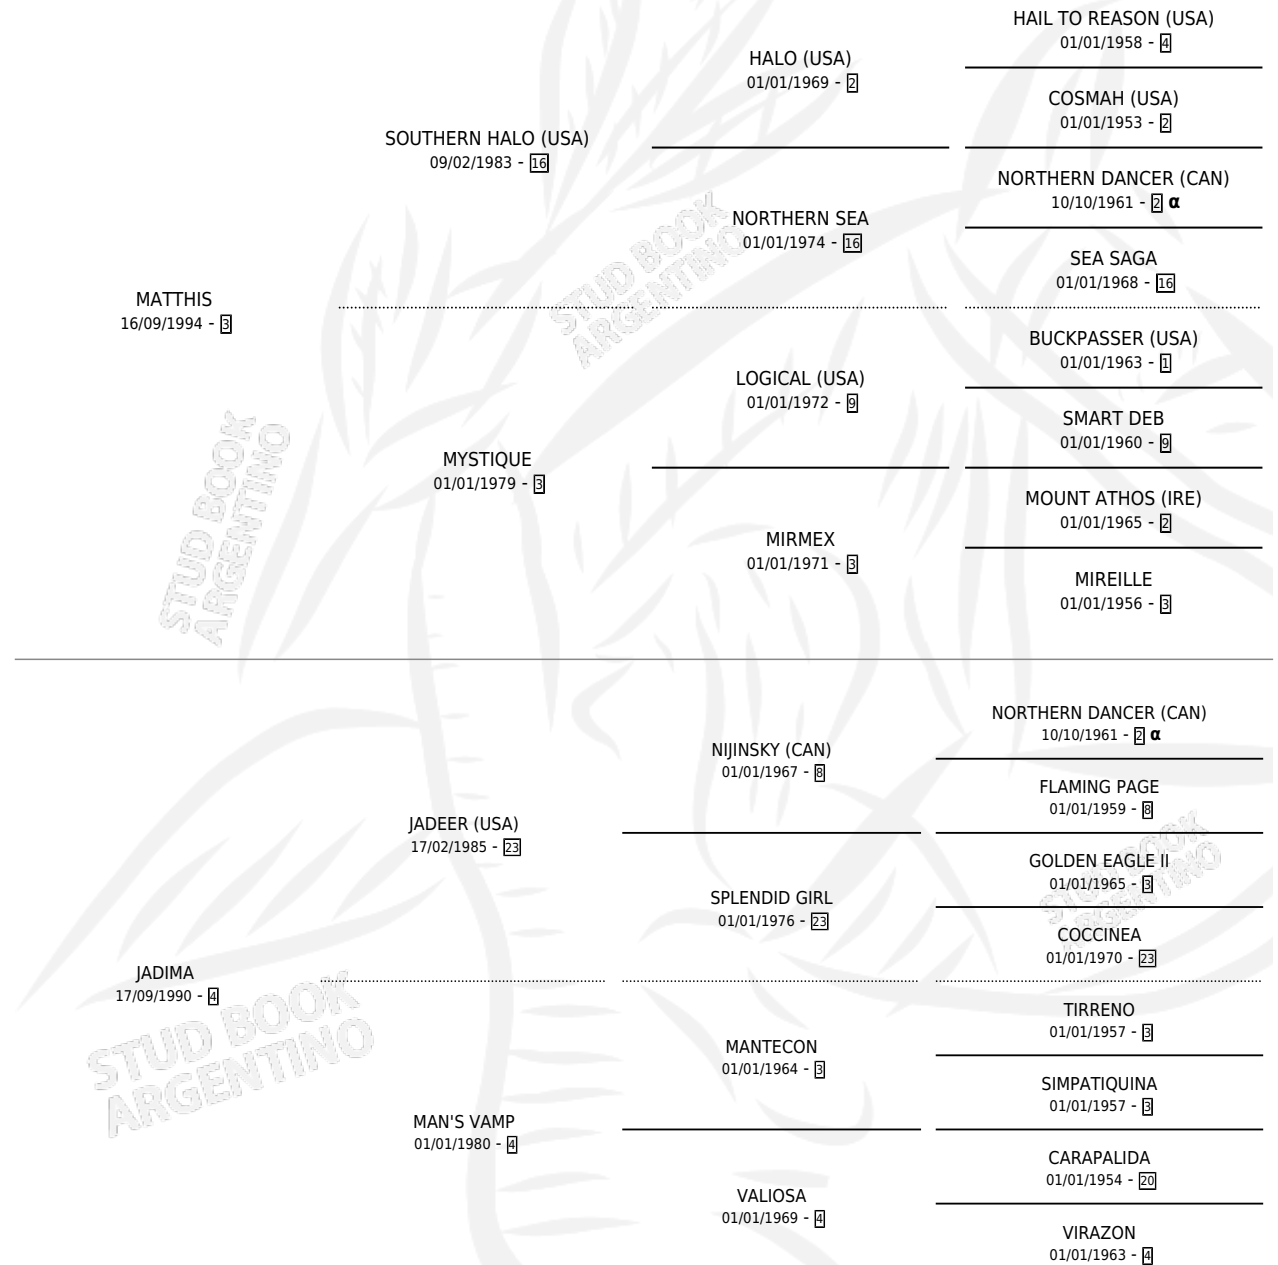

LA MATIZADA

por MATTHIS y JADIMA por JADEER (USA)

Argentina · Hembra · Alazan · SP · 04/11/2006
Familia 4-h · Volumen 39

ESTADO

TIPIFICACIÓN SANGUÍNEA	X
TIPIFICACIÓN POR ADN	✓
PASAPORTE	X
IDENTIFICACIÓN POR MICROCHIP	X
REPRODUCTOR	✓

Lugar de nacimiento: Campo particular

Criador: Vitali Eduardo Francisco y Urruti Guillermo Carlos

~

HIJOS

	MACHOS	HEMBRAS
3 NACIERON	1	2
SIN ACTUACIONES		

PEDIGREE

INBREEDING : α

CAMPAÑA

Solo carreras oficiales de Argentina

POR EDAD

EDAD	CC	1°	2°	3°	4°	5°	NP	CLC	CLG	CLCG1	CLGG1	IMPORTE	GANANCIA / CC
3 AÑOS	1	0	0	0	0	0	1	0	0	0	0	\$0	\$0
TOTALES	1	0	0	0	0	0	1	0	0	0	0	\$0	\$0
%		0.0%	0.0%	0.0%	0.0%	0.0%	100%	0.0%	0.0%	0.0%	0.0%		