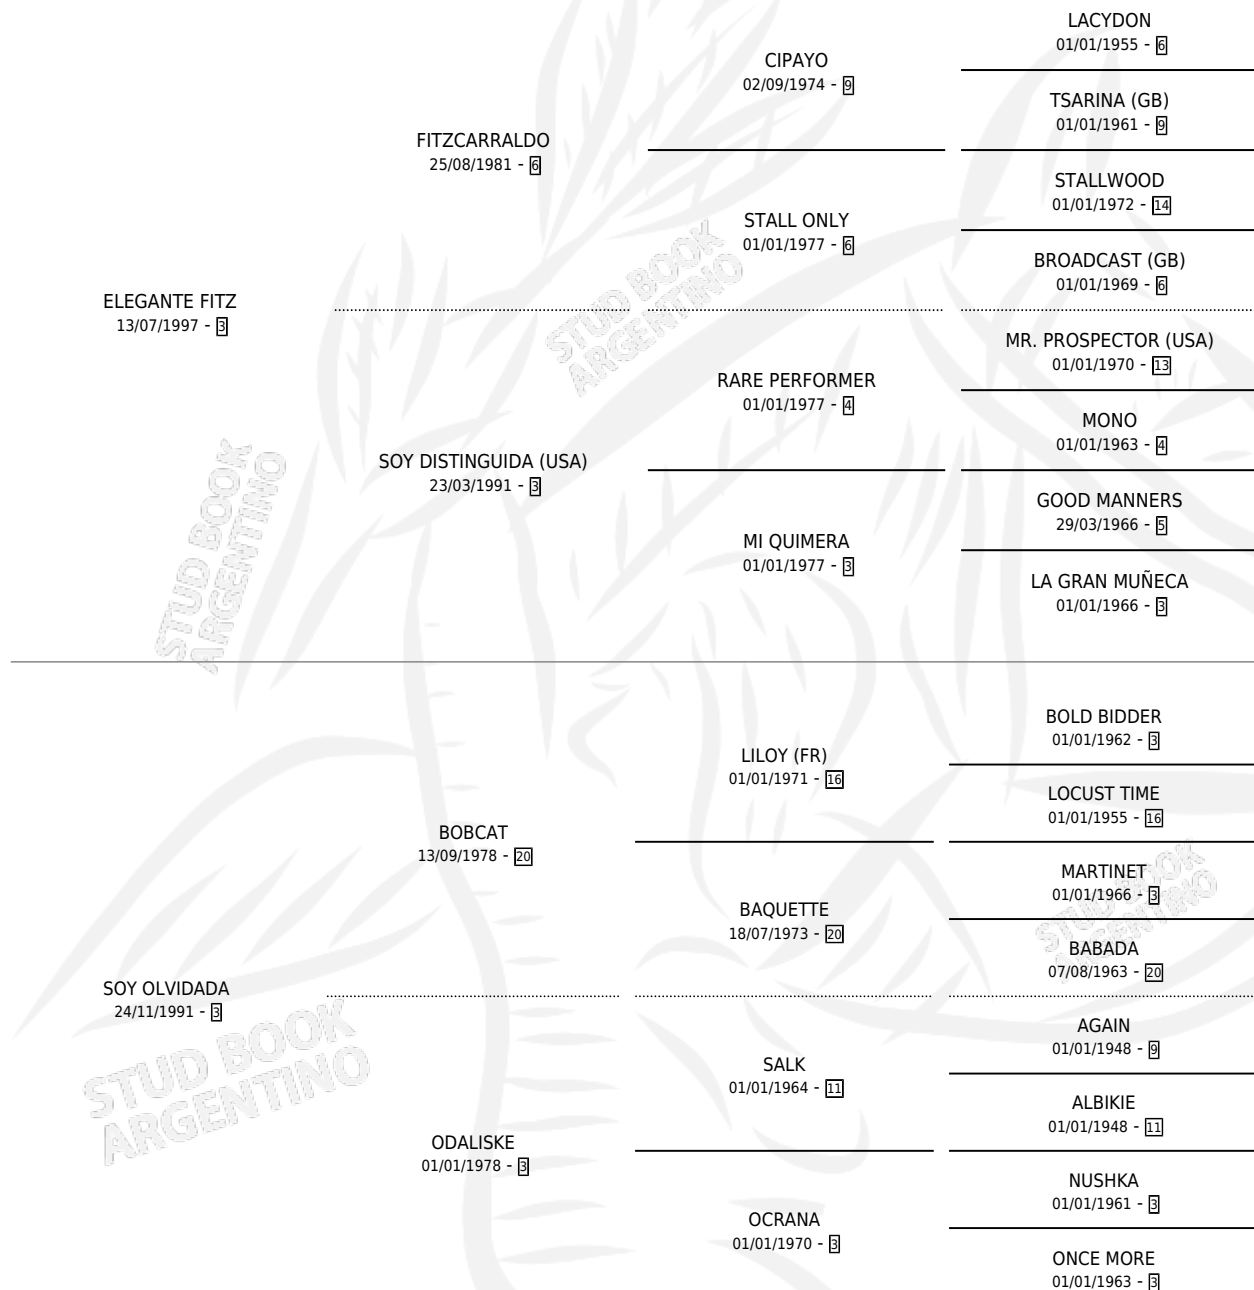

ELEGANTE SOY

por ELEGANTE FITZ y SOY OLVIDADA por BOBCAT

Argentina · Macho · Zaino · SP · 06/11/2006
Familia 3-e · Volumen 39

ESTADO

TIPIFICACIÓN SANGUÍNEA	X
TIPIFICACIÓN POR ADN	✓
PASAPORTE	✓
IDENTIFICACIÓN POR MICROCHIP	X
REPRODUCTOR	X

Lugar de nacimiento: Don Alfredo

Criador: Sin dato

PEDIGREE

CAMPAÑA

Solo carreras oficiales de Argentina

POR EDAD

EDAD	CC	1°	2°	3°	4°	5°	NP	CLC	CLG	CLCG1	CLGG1	IMPORTE	GANANCIA / CC
5 AÑOS	4	0	0	1	0	0	3	0	0	0	0	\$4,800	\$1,200
TOTALES	4	0	0	1	0	0	3	0	0	0	0	\$4,800	\$1,200
%		0.0%	0.0%	25.0%	0.0%	0.0%	75.0%	0.0%	0.0%	0.0%	0.0%		