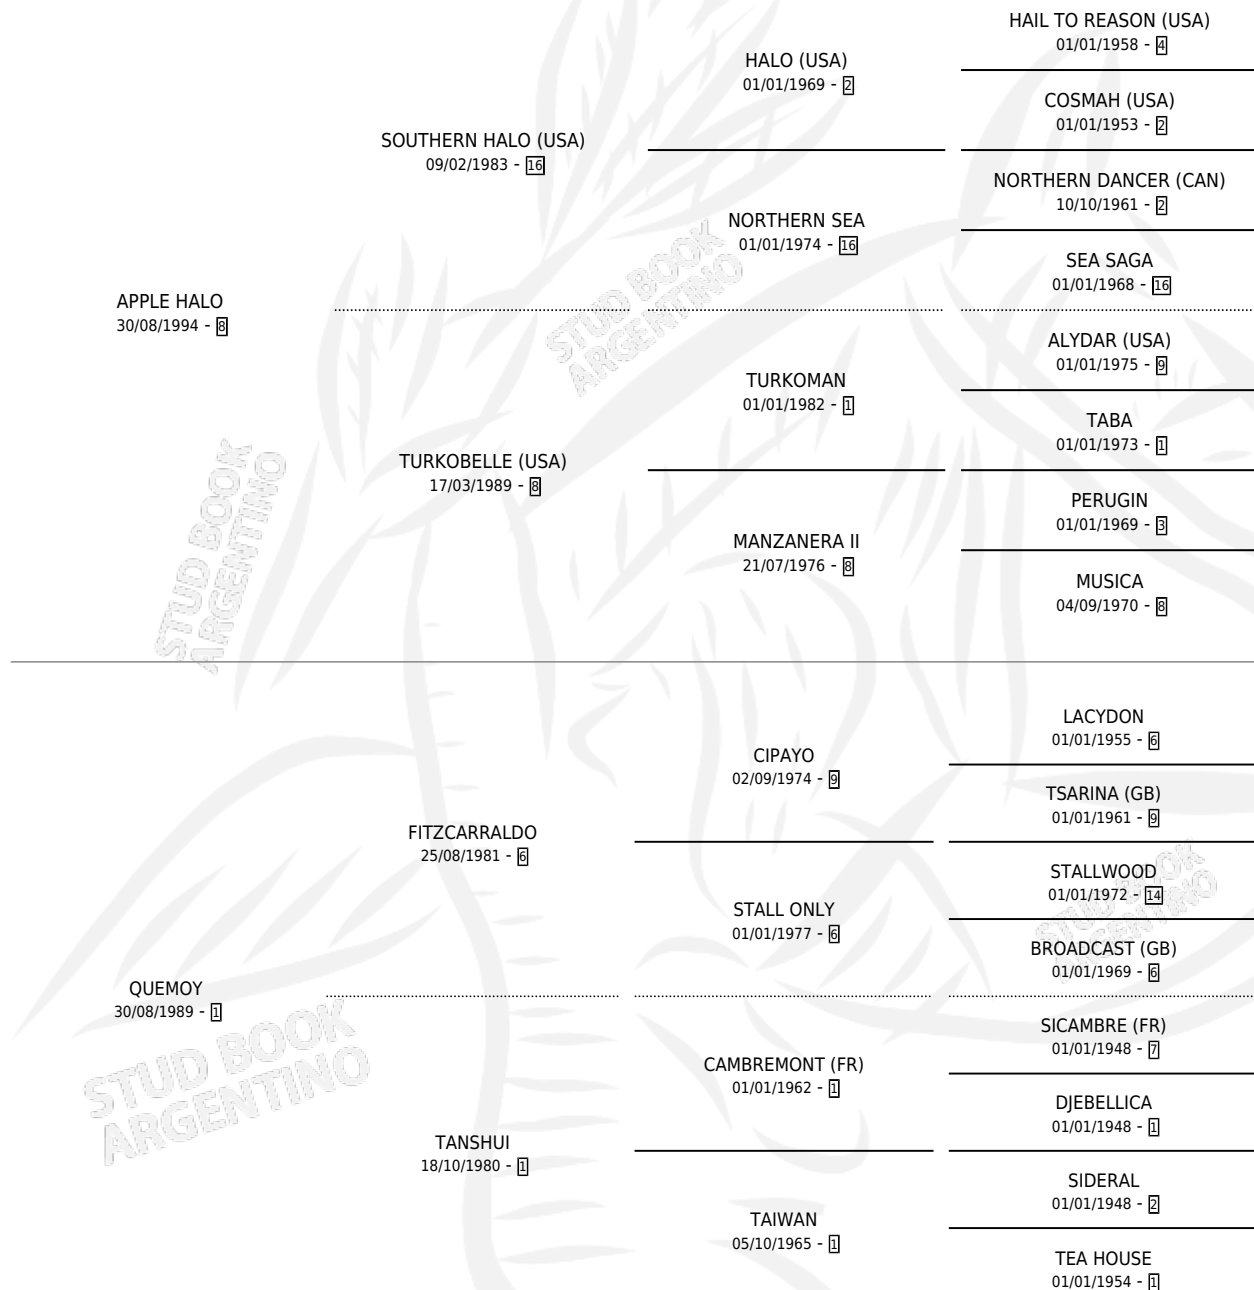

MARTHA FITZ

por APPLE HALO y QUEMOY por FITZCARRALDO

Argentina · Hembra · Zaino · SP · 06/11/2006
Familia 1-I · Volumen 39

ESTADO

TIPIFICACIÓN SANGUÍNEA	X
TIPIFICACIÓN POR ADN	X
PASAPORTE	X
IDENTIFICACIÓN POR MICROCHIP	X
REPRODUCTOR	X

Lugar de nacimiento: Dilu

Criador: Mengoli Mario

PEDIGREE

MARTHA FITZ

Datos oficiales del Stud Book Argentino

Documento generado el 11/05/2026

studbook.org.ar