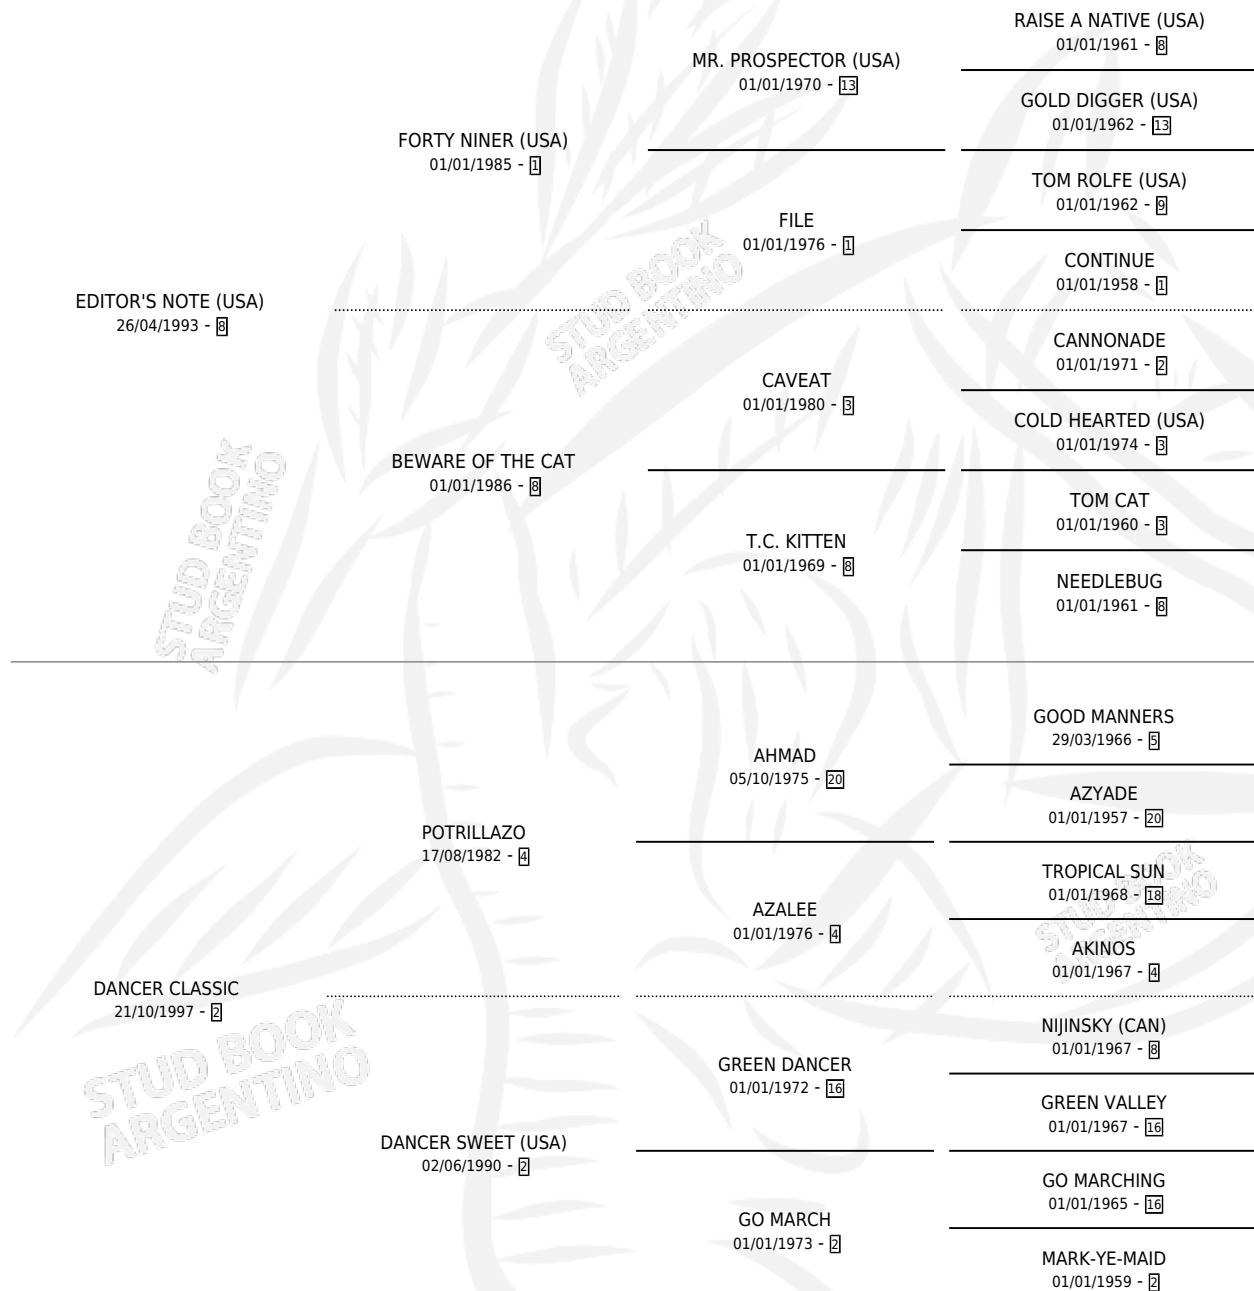

MONTE UMBE

por EDITOR'S NOTE (USA) y DANCER CLASSIC por
POTRILLAZO

Argentina · Macho · Alazan Tostado · SP · 22/10/2006
Familia 2-h · Volumen 39

ESTADO

TIPIFICACIÓN SANGUÍNEA	X
TIPIFICACIÓN POR ADN	✓
PASAPORTE	X
IDENTIFICACIÓN POR MICROCHIP	X
REPRODUCTOR	X

Lugar de nacimiento: Usasti

Criador: Usasti

PEDIGREE

CAMPAÑA

Solo carreras oficiales de Argentina

POR EDAD

EDAD	CC	1°	2°	3°	4°	5°	NP	CLC	CLG	CLCG1	CLGG1	IMPORTE	GANANCIA / CC
4 AÑOS	2	0	0	1	0	0	1	0	0	0	0	\$7,400	\$3,700
5 AÑOS	2	0	0	0	1	0	1	0	0	0	0	\$2,500	\$1,250
TOTALES	4	0	0	1	1	0	2	0	0	0	0	\$9,900	\$2,475
%		0.0%	0.0%	25.0%	25.0%	0.0%	50.0%	0.0%	0.0%	0.0%	0.0%		