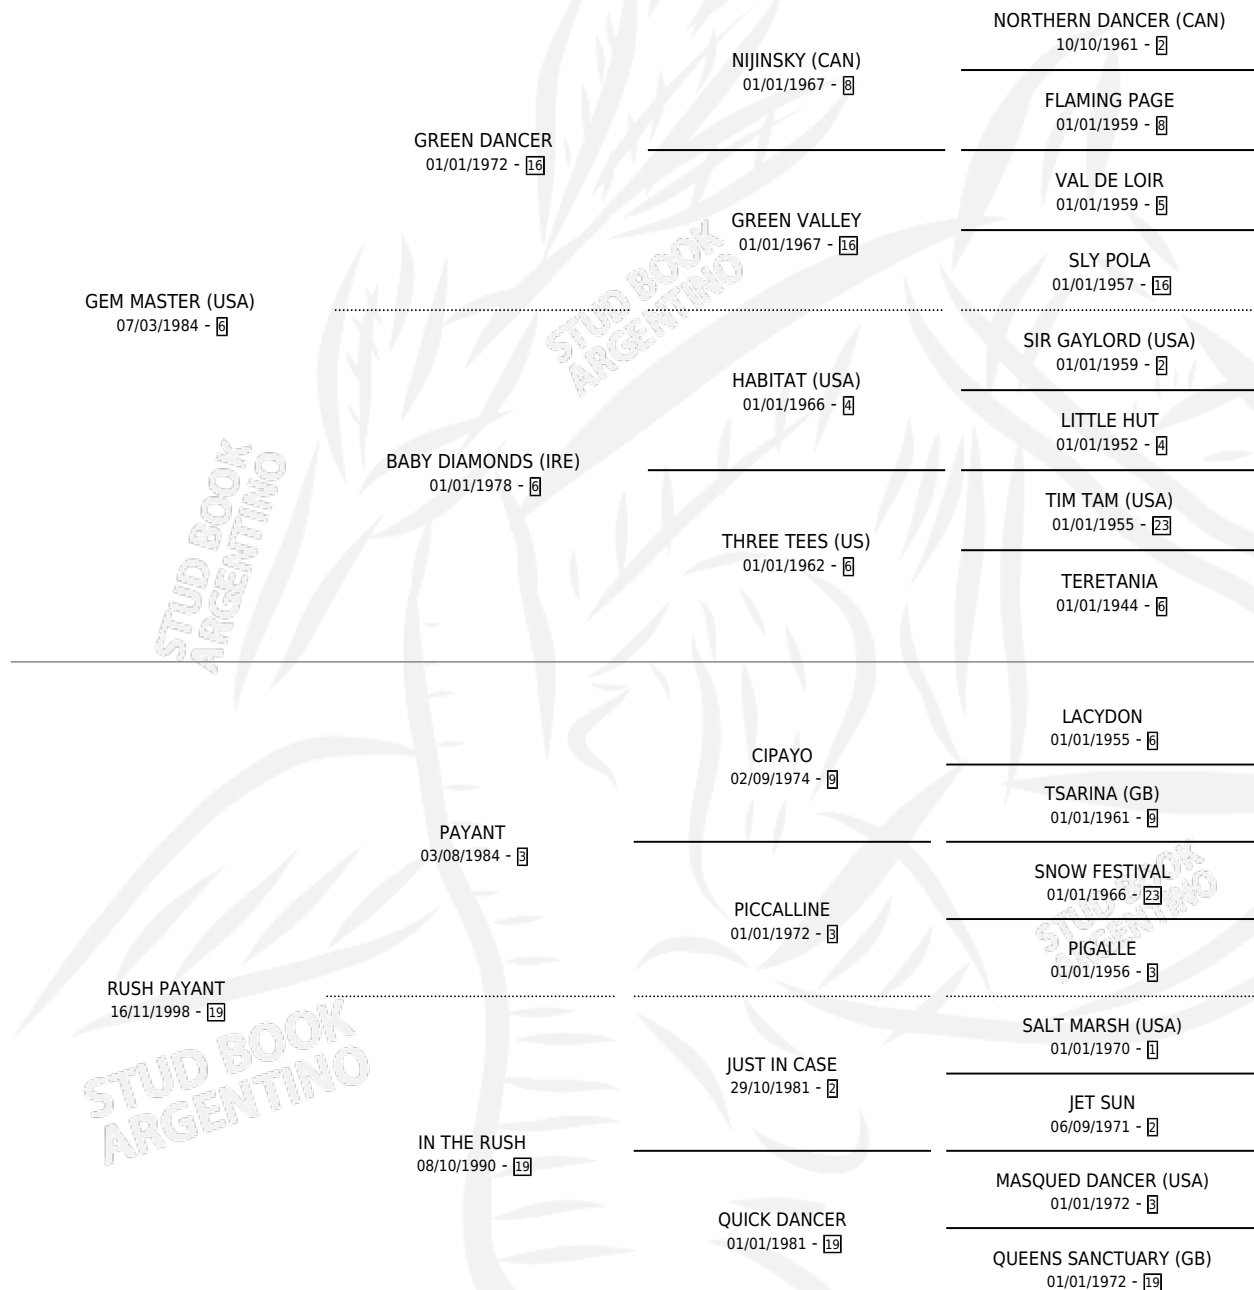

LENMONIERS

por GEM MASTER (USA) y RUSH PAYANT por PAYANT

Argentina · Macho · Zaino · SP · 02/10/2006
Familia 19 · Volumen 39

ESTADO

TIPIFICACIÓN SANGUÍNEA	X
TIPIFICACIÓN POR ADN	✓
PASAPORTE	✓
IDENTIFICACIÓN POR MICROCHIP	X
REPRODUCTOR	X

Lugar de nacimiento: El Manzanar
Criador: Pettinari Edmundo Jorge

PEDIGREE

CAMPAÑA

Solo carreras oficiales de Argentina

POR EDAD

EDAD	CC	1°	2°	3°	4°	5°	NP	CLC	CLG	CLCG1	CLGG1	IMPORTE	GANANCIA / CC
3 AÑOS	1	0	0	0	0	0	1	0	0	0	0	\$0	\$0
5 AÑOS	1	0	0	0	0	0	1	0	0	0	0	\$0	\$0
TOTALES	2	0	0	0	0	0	2	0	0	0	0	\$0	\$0
%		0.0%	0.0%	0.0%	0.0%	0.0%	100%	0.0%	0.0%	0.0%	0.0%		