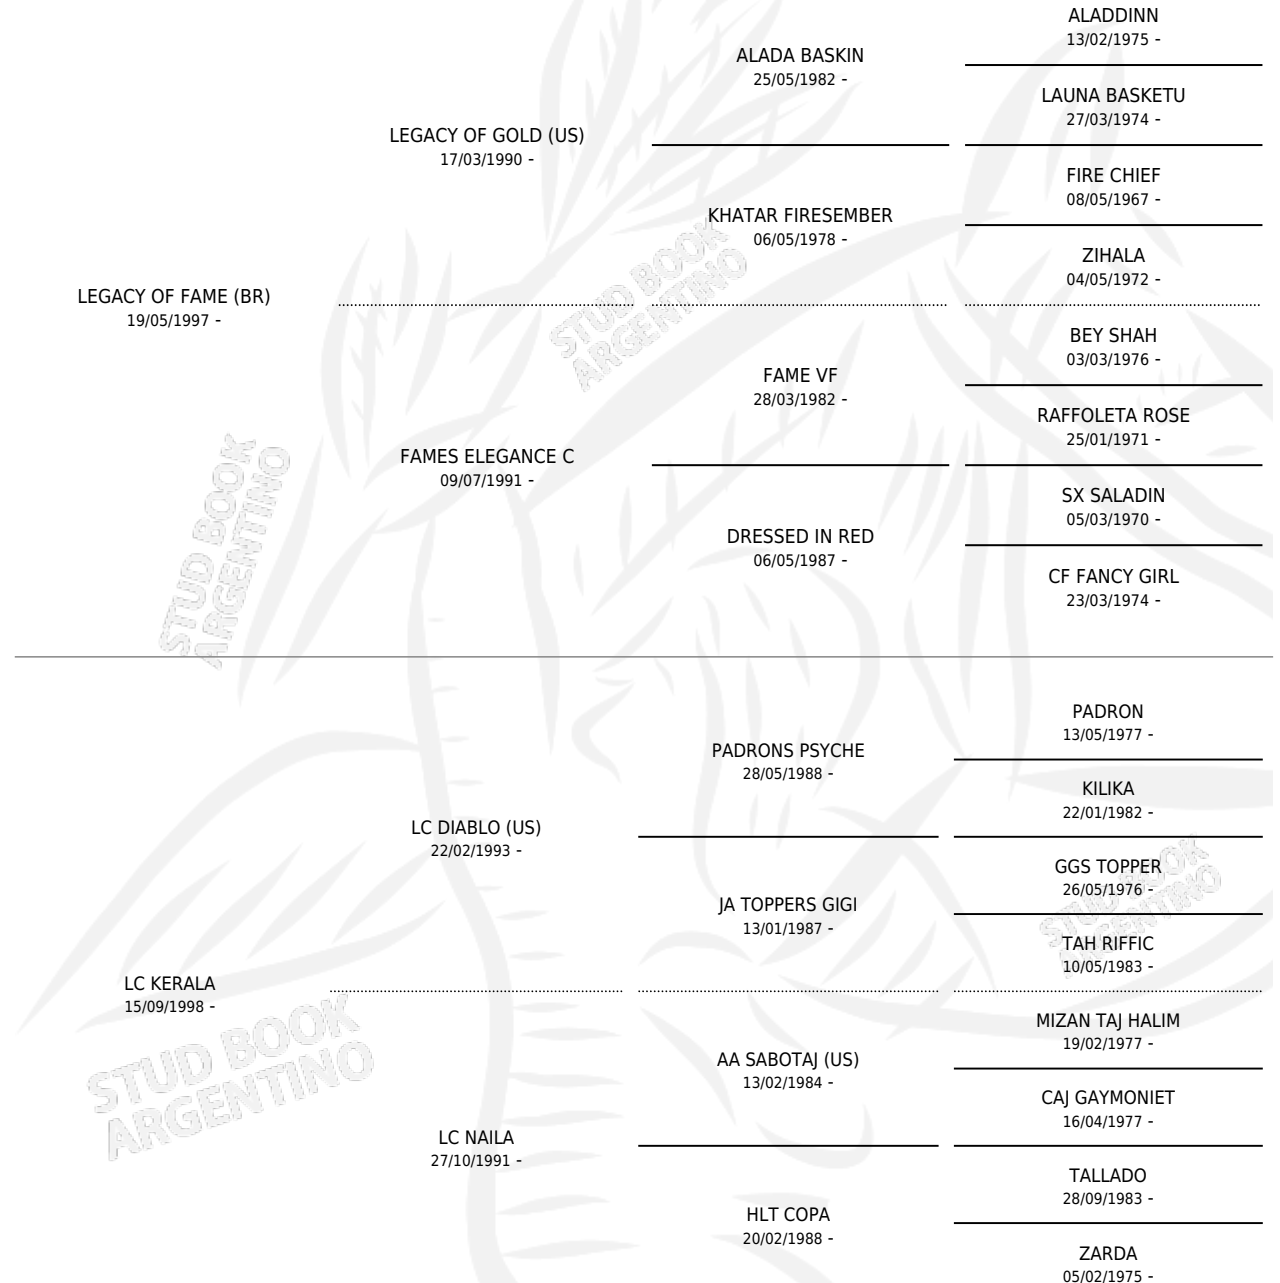

LC VARINIA

por LEGACY OF FAME (BR) y LC KERALA por LC DIABLO (US)

Argentina · Hembra · Tordillo · AP · 04/10/2006
Familia · Volumen 39

ESTADO

TIPIFICACIÓN SANGUÍNEA	X
TIPIFICACIÓN POR ADN	✓
PASAPORTE	X
IDENTIFICACIÓN POR MICROCHIP	X
REPRODUCTOR	✓

Lugar de nacimiento: La Catalina
Criador: La Catalina

PEDIGREE

EXPORTACIÓN / IMPORTACIÓN

FECHA	MOVIMIENTO	PAÍS
27/04/2012	EXPORTADO	COLOMBIA

~

SERVICIOS

Servicios **1** / Nacimientos **0** / Efectividad **0.00%**