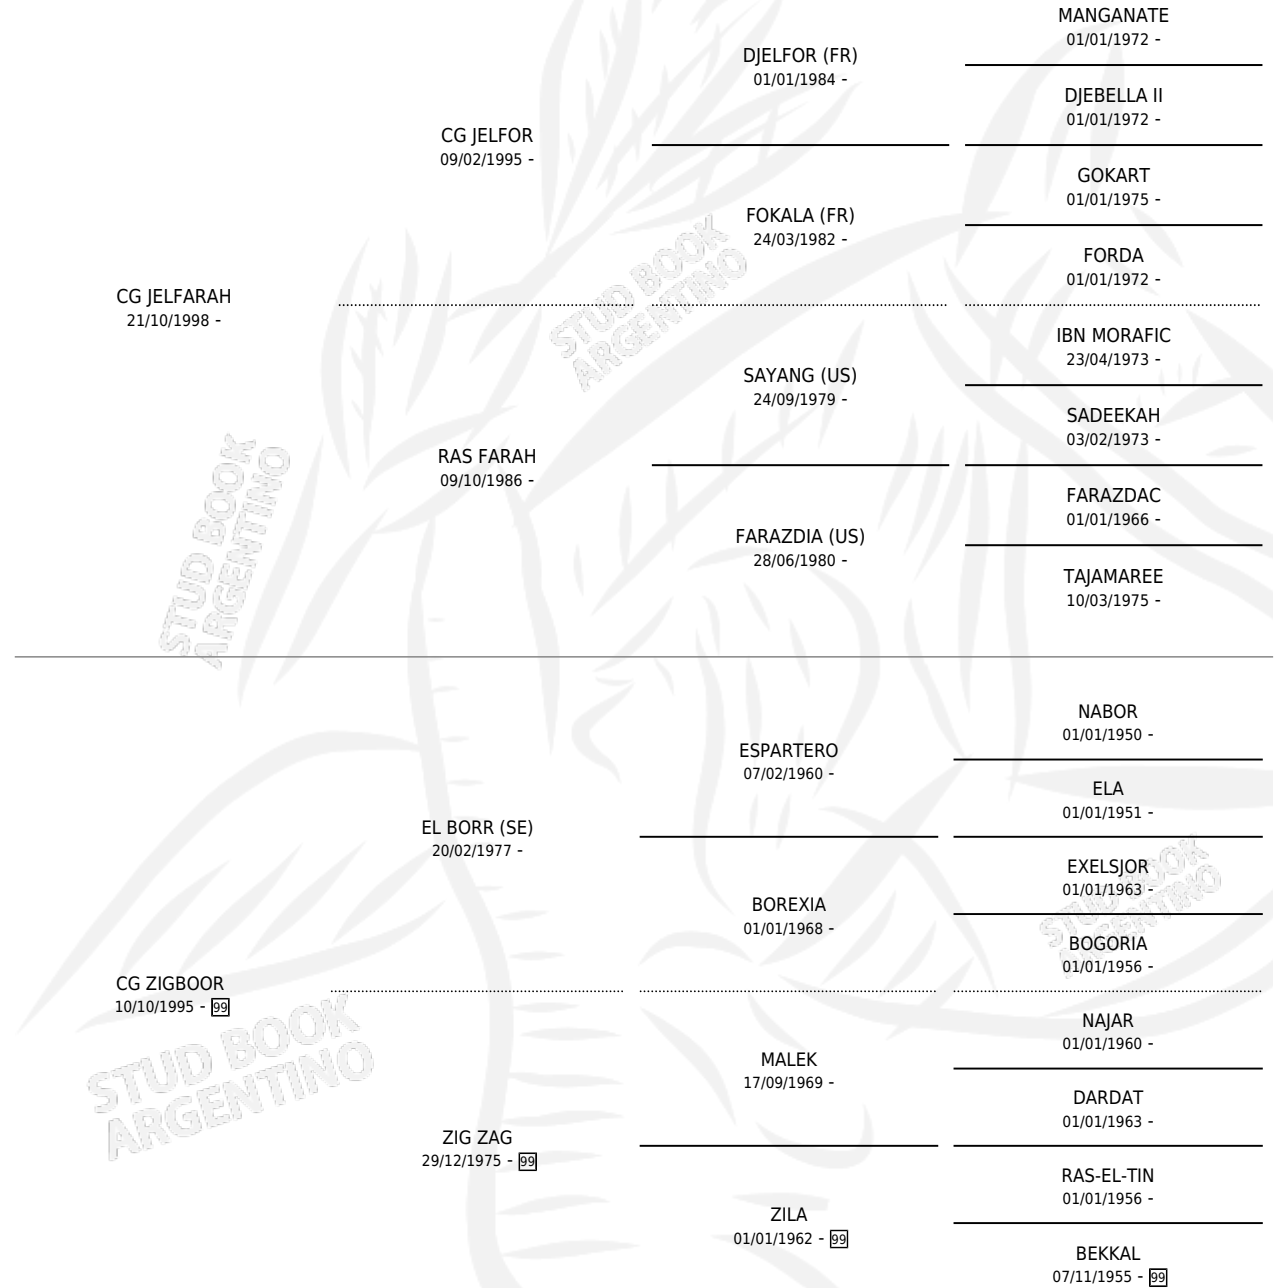

CG ZIGBOJELFA

por CG JELFARAH y CG ZIGBOOR por EL BORR (SE)

Argentina · Hembra · Tordillo · AP · 06/11/2006
Familia 99 · Volumen 39

ESTADO

TIPIFICACIÓN SANGUÍNEA	X
TIPIFICACIÓN POR ADN	✓
PASAPORTE	✓
IDENTIFICACIÓN POR MICROCHIP	X
REPRODUCTOR	✓

Lugar de nacimiento: Coe Pora
Criador: Coe Pora

~

HIJOS

	MACHOS	HEMBRAS
2 NACIERON	1	1
SIN ACTUACIONES		

PEDIGREE