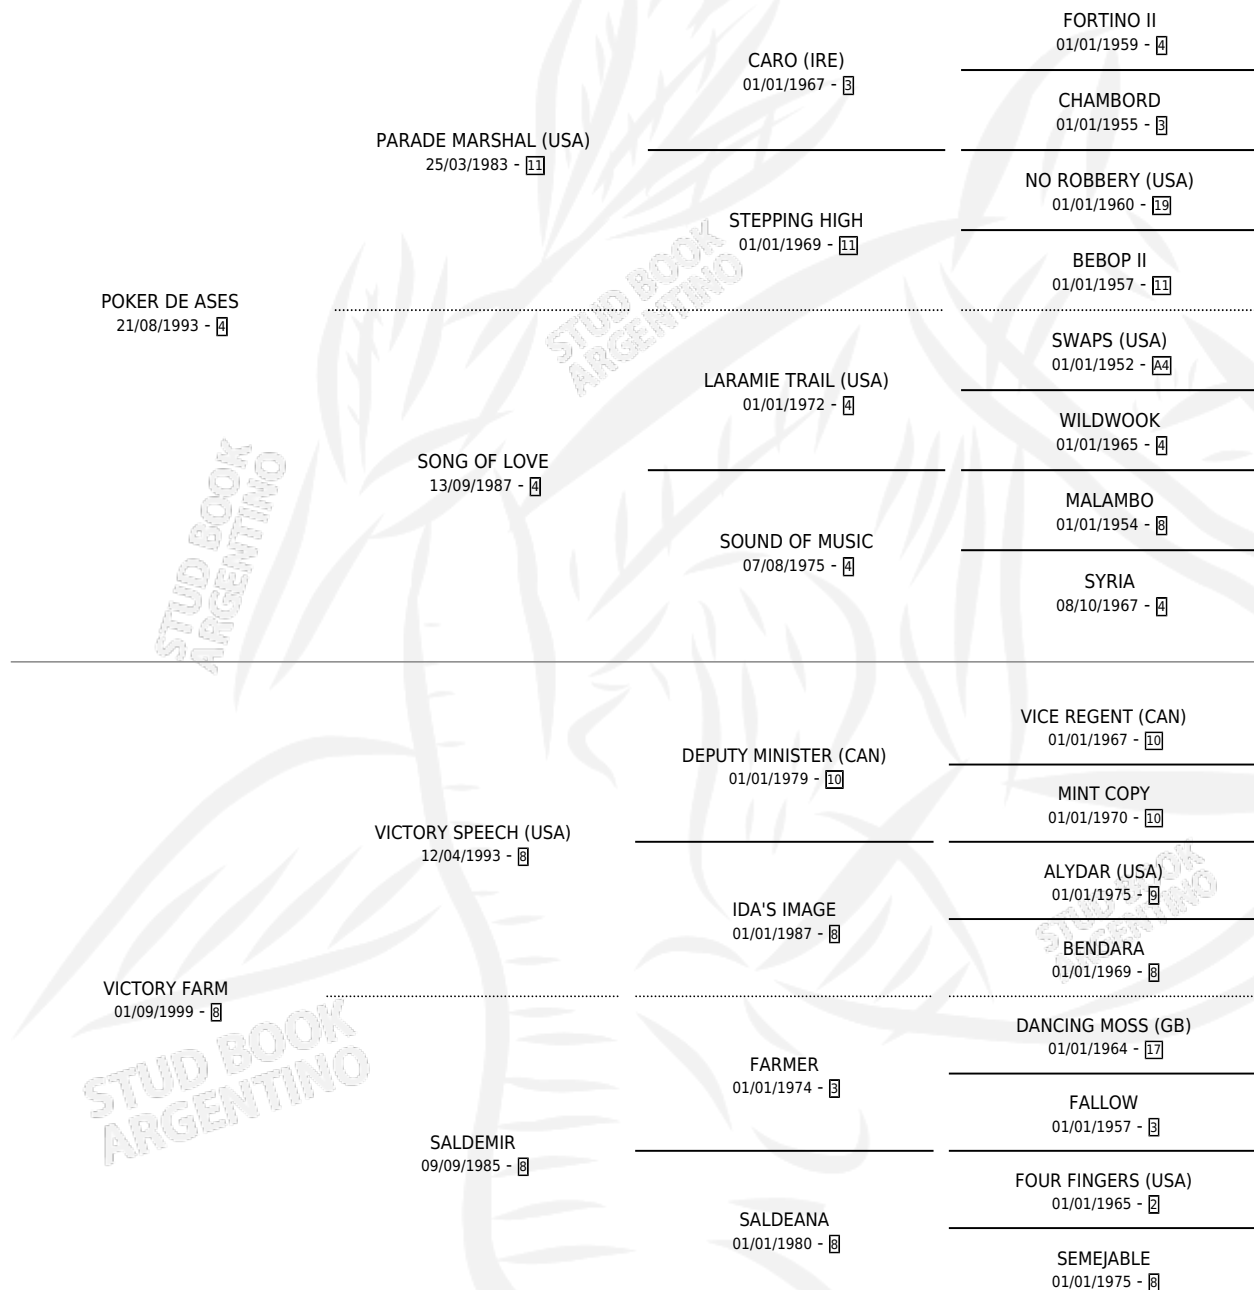

POKER STAR

por **POKER DE ASES** y **VICTORY FARM** por **VICTORY SPEECH (USA)**

Argentina · Macho · Zaino · SP · 11/11/2006
Familia 8-d · Volumen 39

ESTADO

TIPIFICACIÓN SANGUÍNEA	X
TIPIFICACIÓN POR ADN	X
PASAPORTE	X
IDENTIFICACIÓN POR MICROCHIP	X
REPRODUCTOR	X

Lugar de nacimiento: Pacífica
Criador: Sin dato

PEDIGREE

POKER STAR

Datos oficiales del Stud Book Argentino

Documento generado el 07/05/2026

studbook.org.ar