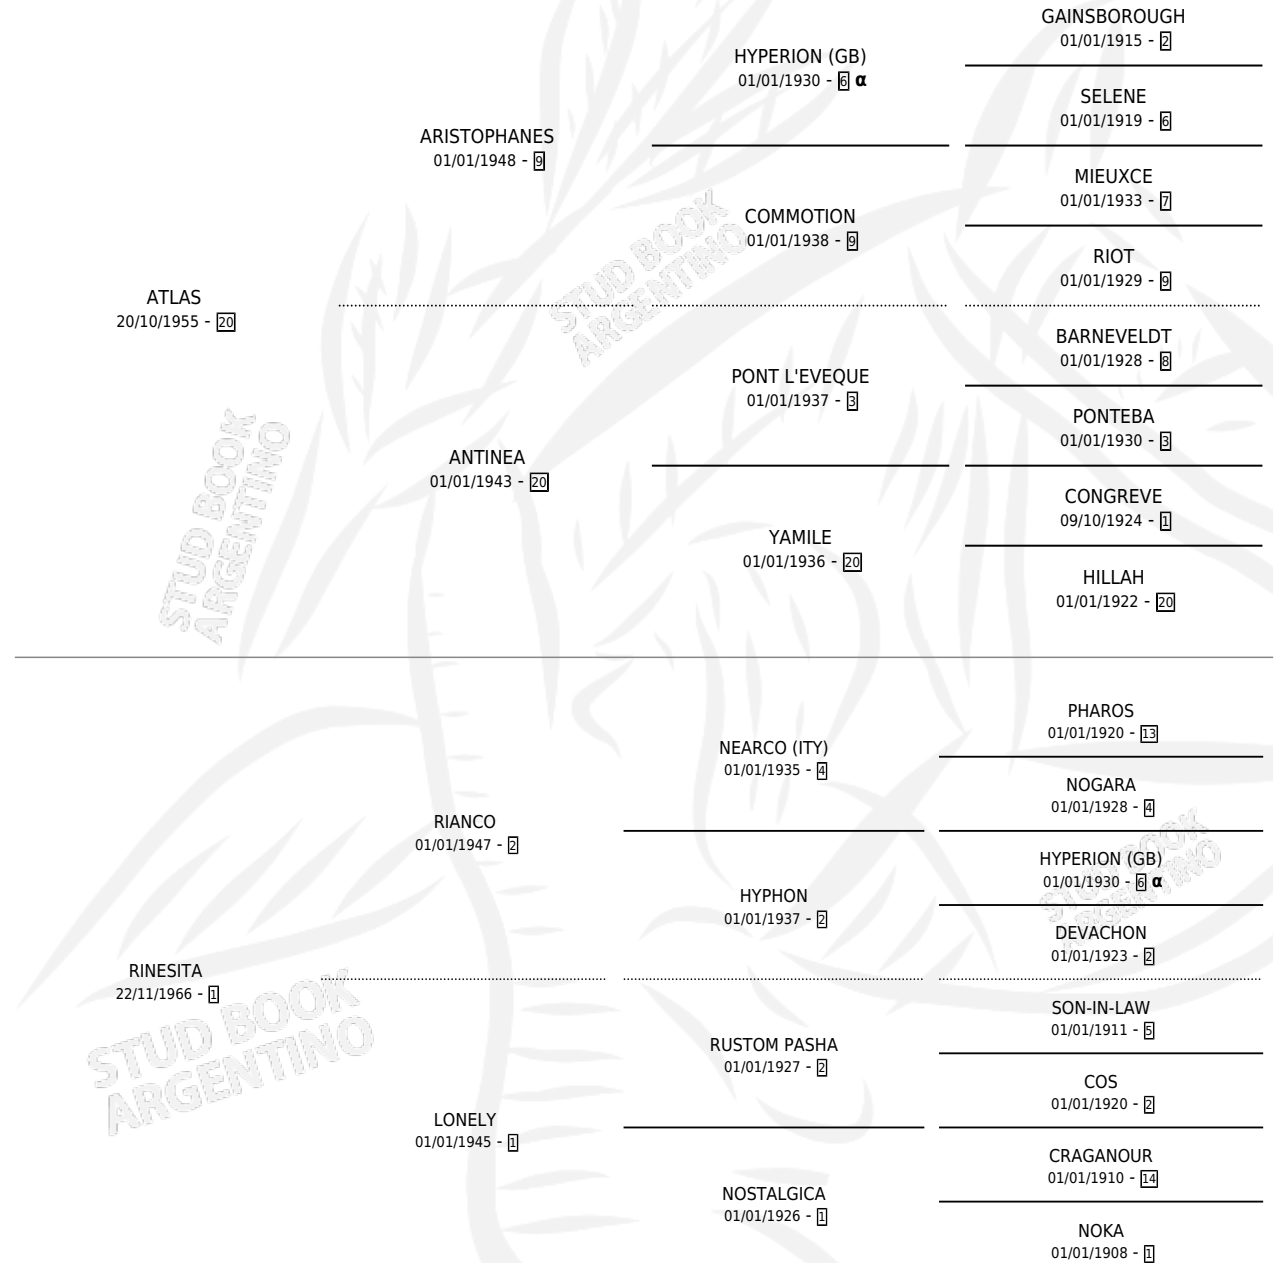

SARAH

por ATLAS y RINESITA por RIANCO

Argentina · Hembra · Alazan · SP · 14/09/1975
Familia 1-j · Volumen 29

ESTADO

TIPIFICACIÓN SANGUÍNEA	X
TIPIFICACIÓN POR ADN	X
PASAPORTE	X
IDENTIFICACIÓN POR MICROCHIP	X
REPRODUCTOR	X

Lugar de nacimiento: Campo particular

Criador: Sin dato

PEDIGREE

INBREEDING : α

CAMPAÑA

Solo carreras oficiales de Argentina

POR EDAD

EDAD	CC	1°	2°	3°	4°	5°	NP	CLC	CLG	CLCG1	CLGG1	IMPORTE	GANANCIA / CC
3 AÑOS	3	2	0	1	0	0	0	0	0	0	0	\$0	\$0
TOTALES	3	2	0	1	0	0	0	0	0	0	0	\$0	\$0
%		66.7%	0.0%	33.3%	0.0%	0.0%	0.0%	0.0%	0.0%	0.0%	0.0%		