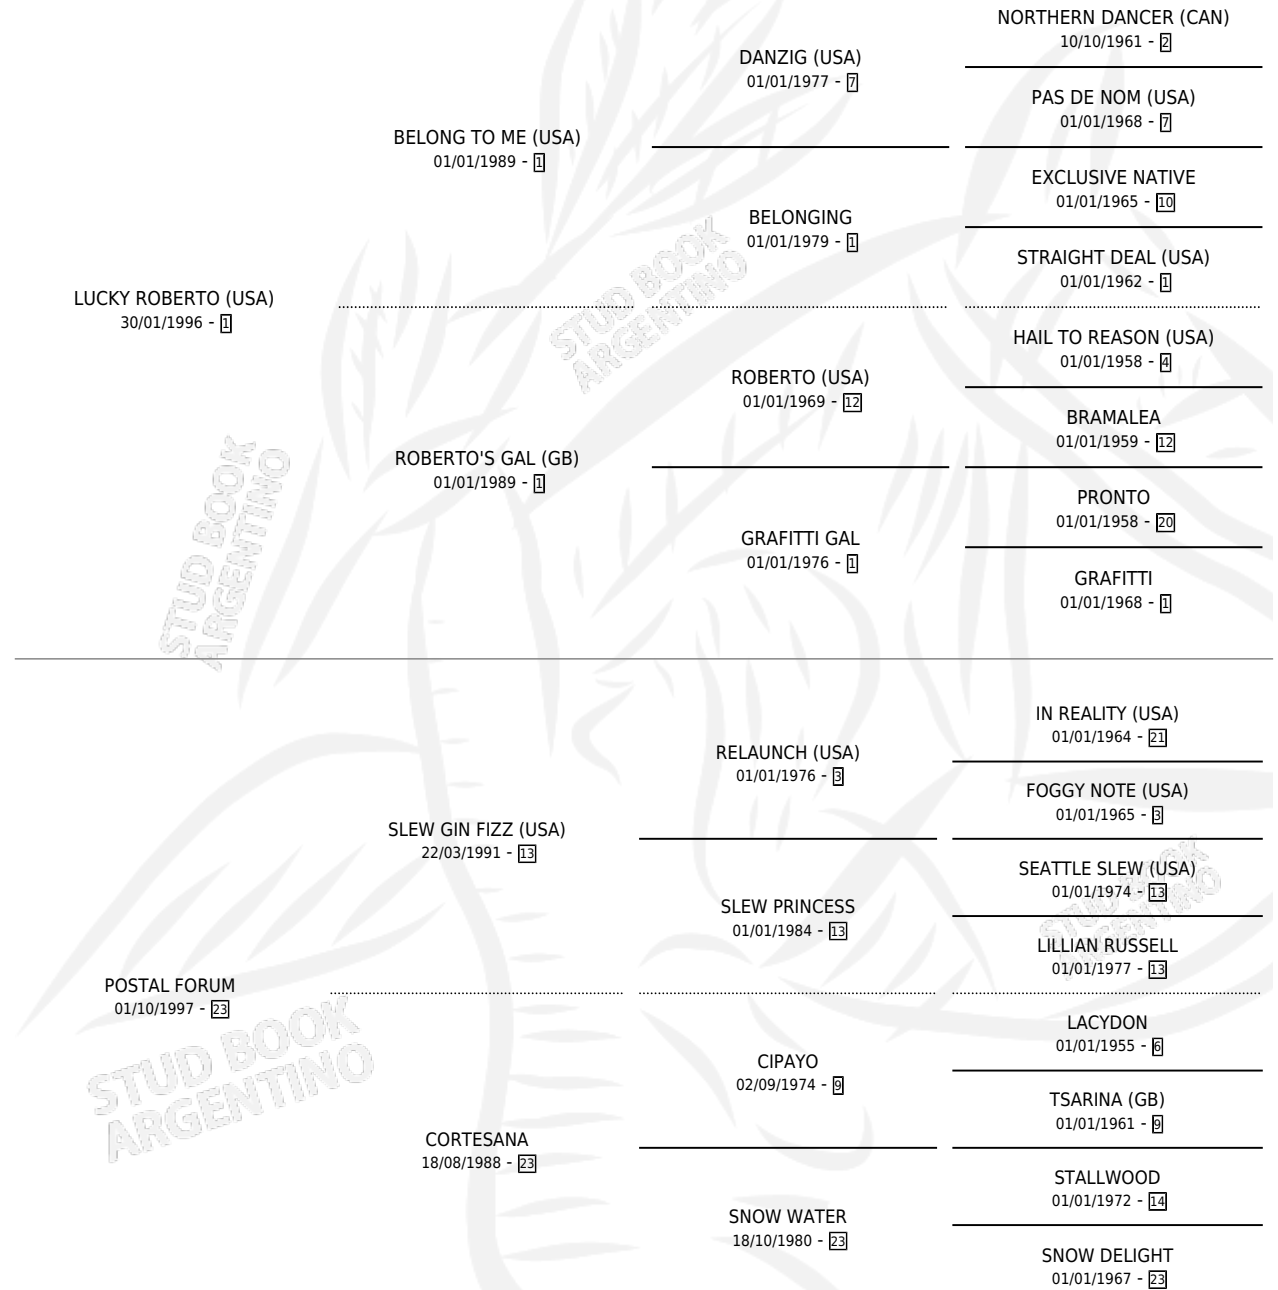

LAUTI FORUM

por **LUCKY ROBERTO (USA)** y **POSTAL FORUM** por **SLEW GIN FIZZ (USA)**

Argentina · Macho · Zaino · SP · 16/10/2006
Familia 23-a · Volumen 39

ESTADO

TIPIFICACIÓN SANGUÍNEA	X
TIPIFICACIÓN POR ADN	✓
PASAPORTE	✓
IDENTIFICACIÓN POR MICROCHIP	X
REPRODUCTOR	X

Lugar de nacimiento: David

Criador: Sin dato

PEDIGREE