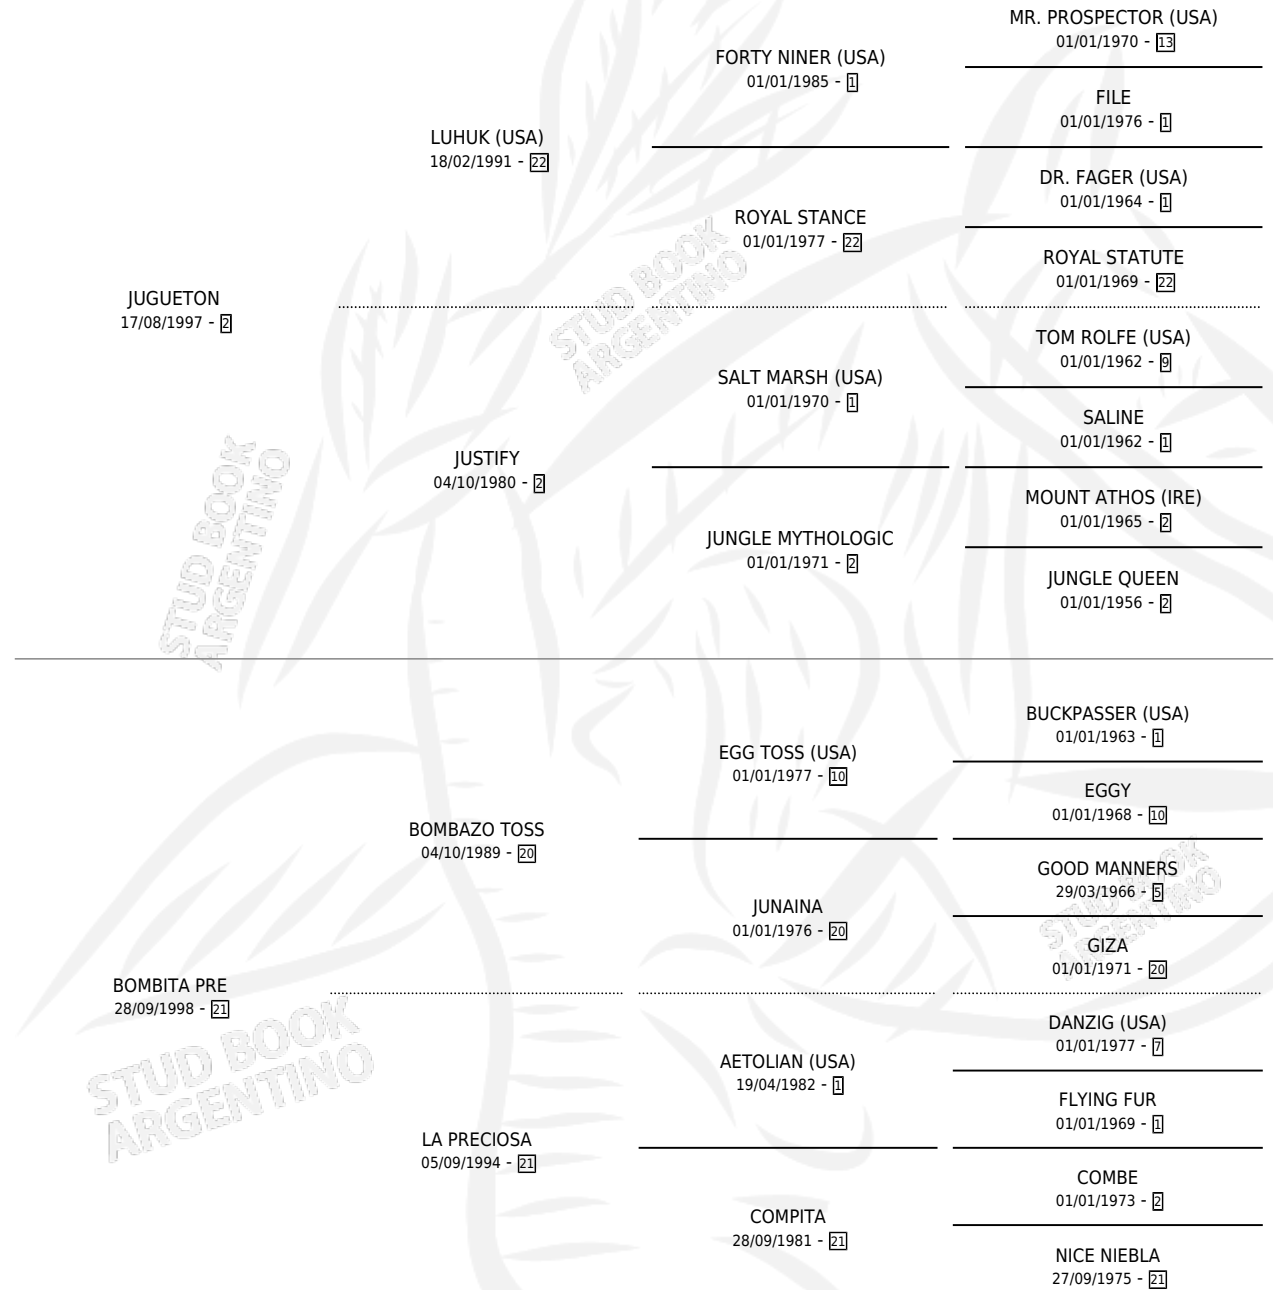

EL PALADIN

por **JUGUETON** y **BOMBITA PRE** por **BOMBAZO TOSS**

Argentina · Macho · Alazan · SP · 27/10/2006
Familia 21-a · Volumen 39

ESTADO

TIPIFICACIÓN SANGUÍNEA	X
TIPIFICACIÓN POR ADN	X
PASAPORTE	X
IDENTIFICACIÓN POR MICROCHIP	X
REPRODUCTOR	X

Lugar de nacimiento: Campo particular

Criador: Clara Aldo Francisco

PEDIGREE

EL PALADIN

Datos oficiales del Stud Book Argentino

Documento generado el 12/05/2026

studbook.org.ar