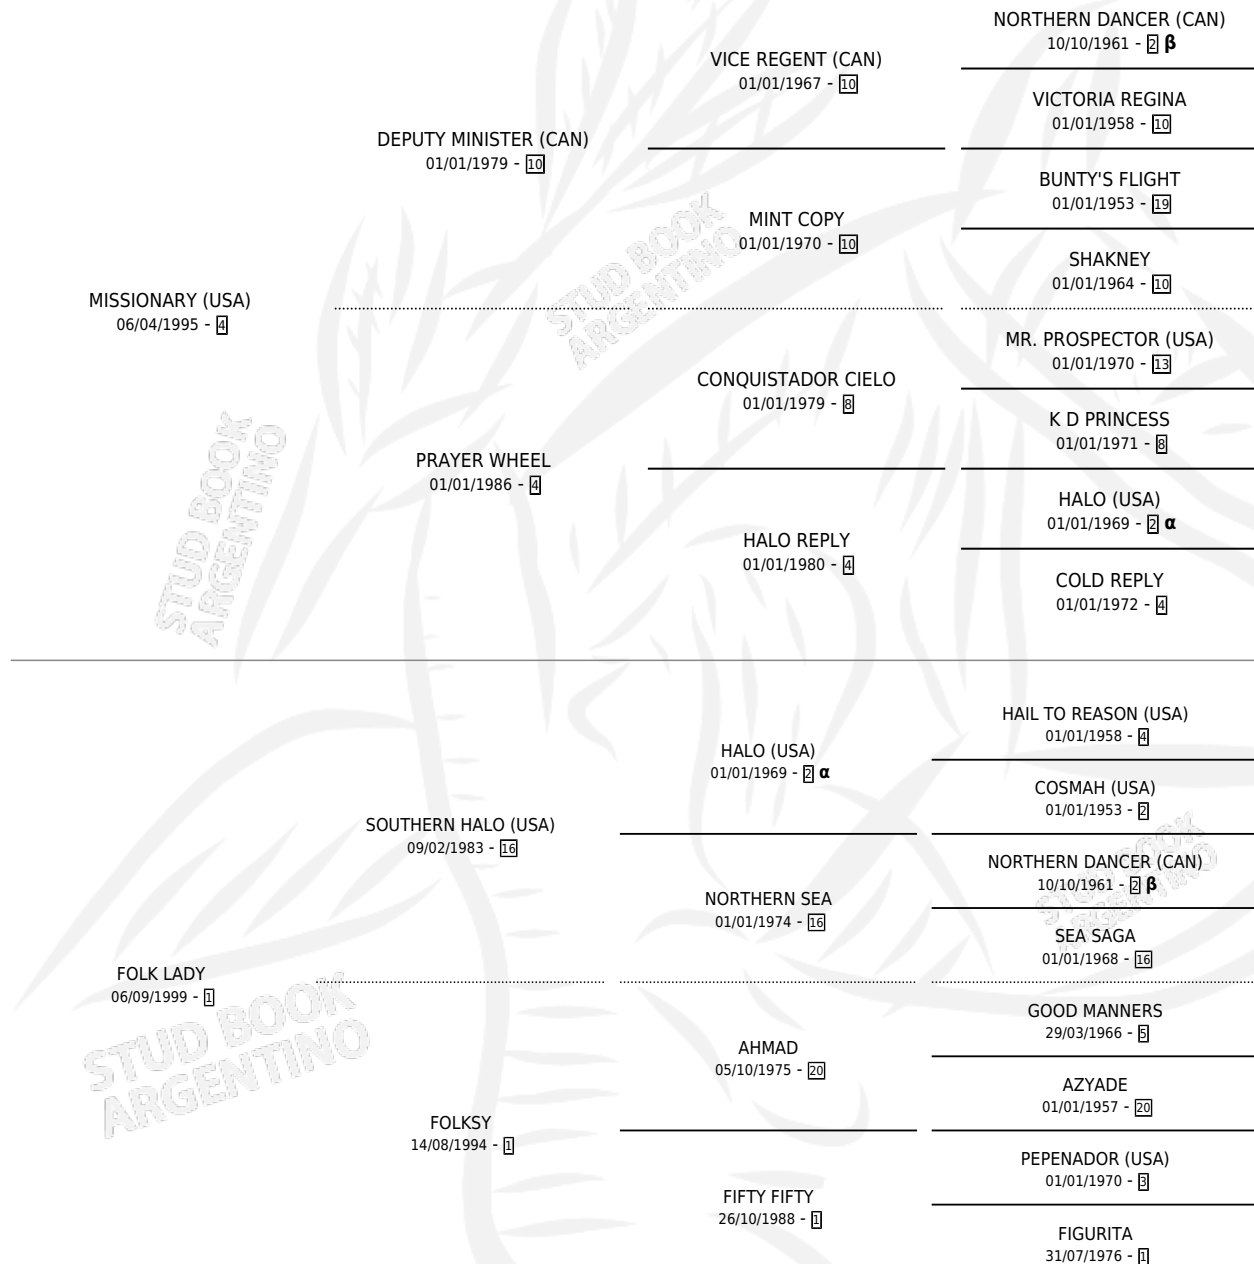

EL FEERICO

por **MISSIONARY (USA)** y **FOLK LADY** por **SOUTHERN HALO (USA)**

Argentina · Macho · Alazan · SP · 23/10/2006
Familia 1-w · Volumen 39

ESTADO

TIPIFICACIÓN SANGUÍNEA	X
TIPIFICACIÓN POR ADN	✓
PASAPORTE	X
IDENTIFICACIÓN POR MICROCHIP	X
REPRODUCTOR	X

Lugar de nacimiento: Las Camelias

Criador: Antonena Fernando y Grosso Fernando Javier

PEDIGREE

INBREEDING : **α,β**

CAMPAÑA

Solo carreras oficiales de Argentina

POR EDAD

EDAD	CC	1°	2°	3°	4°	5°	NP	CLC	CLG	CLCG1	CLGG1	IMPORTE	GANANCIA / CC
3 AÑOS	3	0	0	0	0	0	3	0	0	0	0	\$0	\$0
4 AÑOS	11	2	2	0	1	2	4	0	0	0	0	\$63,100	\$5,736
5 AÑOS	7	1	0	0	1	1	4	0	0	0	0	\$21,950	\$3,136
TOTALES	21	3	2	0	2	3	11	0	0	0	0	\$85,050	\$4,050
%		14.3%	9.5%	0.0%	9.5%	14.3%	52.4%	0.0%	0.0%	0.0%	0.0%		

Ganador de 3 carreras en San Isidro - \$85,050, a los 4 y 5 años.

POR DISTANCIA

HIPODROMO	CC	1°	2°	3°	4°	5°	NP	CLC	CLG	CLCG1	CLGG1	IMPORTE
SAN ISIDRO	16	3	2	0	2	3	6	0	0	0	0	\$85,050
1100 MTS	2	1	0	0	0	0	1	0	0	0	0	\$19,250
1200 MTS	13	2	2	0	2	3	4	0	0	0	0	\$65,800
1400 MTS	1	0	0	0	0	0	1	0	0	0	0	\$0
LA PLATA	2	0	0	0	0	0	2	0	0	0	0	\$0
1200 MTS	2	0	0	0	0	0	2	0	0	0	0	\$0
PALERMO	3	0	0	0	0	0	3	0	0	0	0	\$0
1000 MTS	1	0	0	0	0	0	1	0	0	0	0	\$0
1200 MTS	1	0	0	0	0	0	1	0	0	0	0	\$0
1400 MTS	1	0	0	0	0	0	1	0	0	0	0	\$0