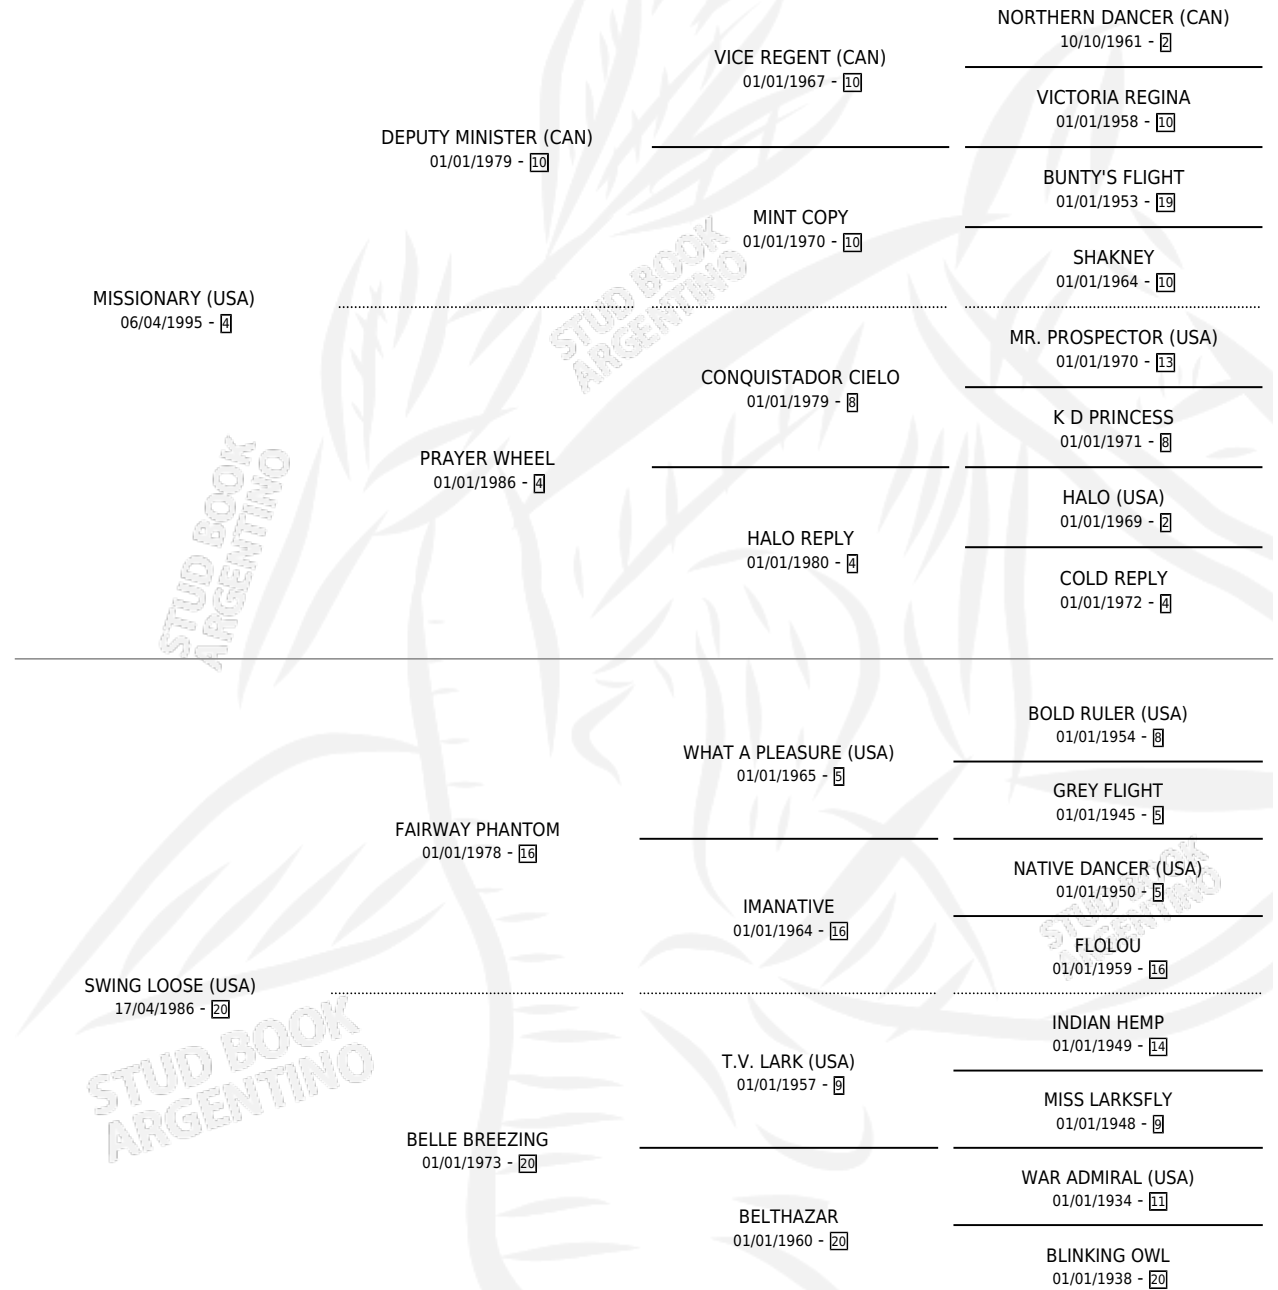

SOFISTICA

por **MISSIONARY (USA)** y **SWING LOOSE (USA)** por
FAIRWAY PHANTOM

Argentina · Hembra · Zaino o Tordillo · SP · 27/10/2006
Familia 20 · Volumen 39

ESTADO

TIPIFICACIÓN SANGUÍNEA	X
TIPIFICACIÓN POR ADN	✓
PASAPORTE	X
IDENTIFICACIÓN POR MICROCHIP	X
REPRODUCTOR	X

Lugar de nacimiento: Las Camelias

Criador: Las Camelias

PEDIGREE

SOFISTICA

Datos oficiales del Stud Book Argentino

Documento generado el 27/04/2026

studbook.org.ar