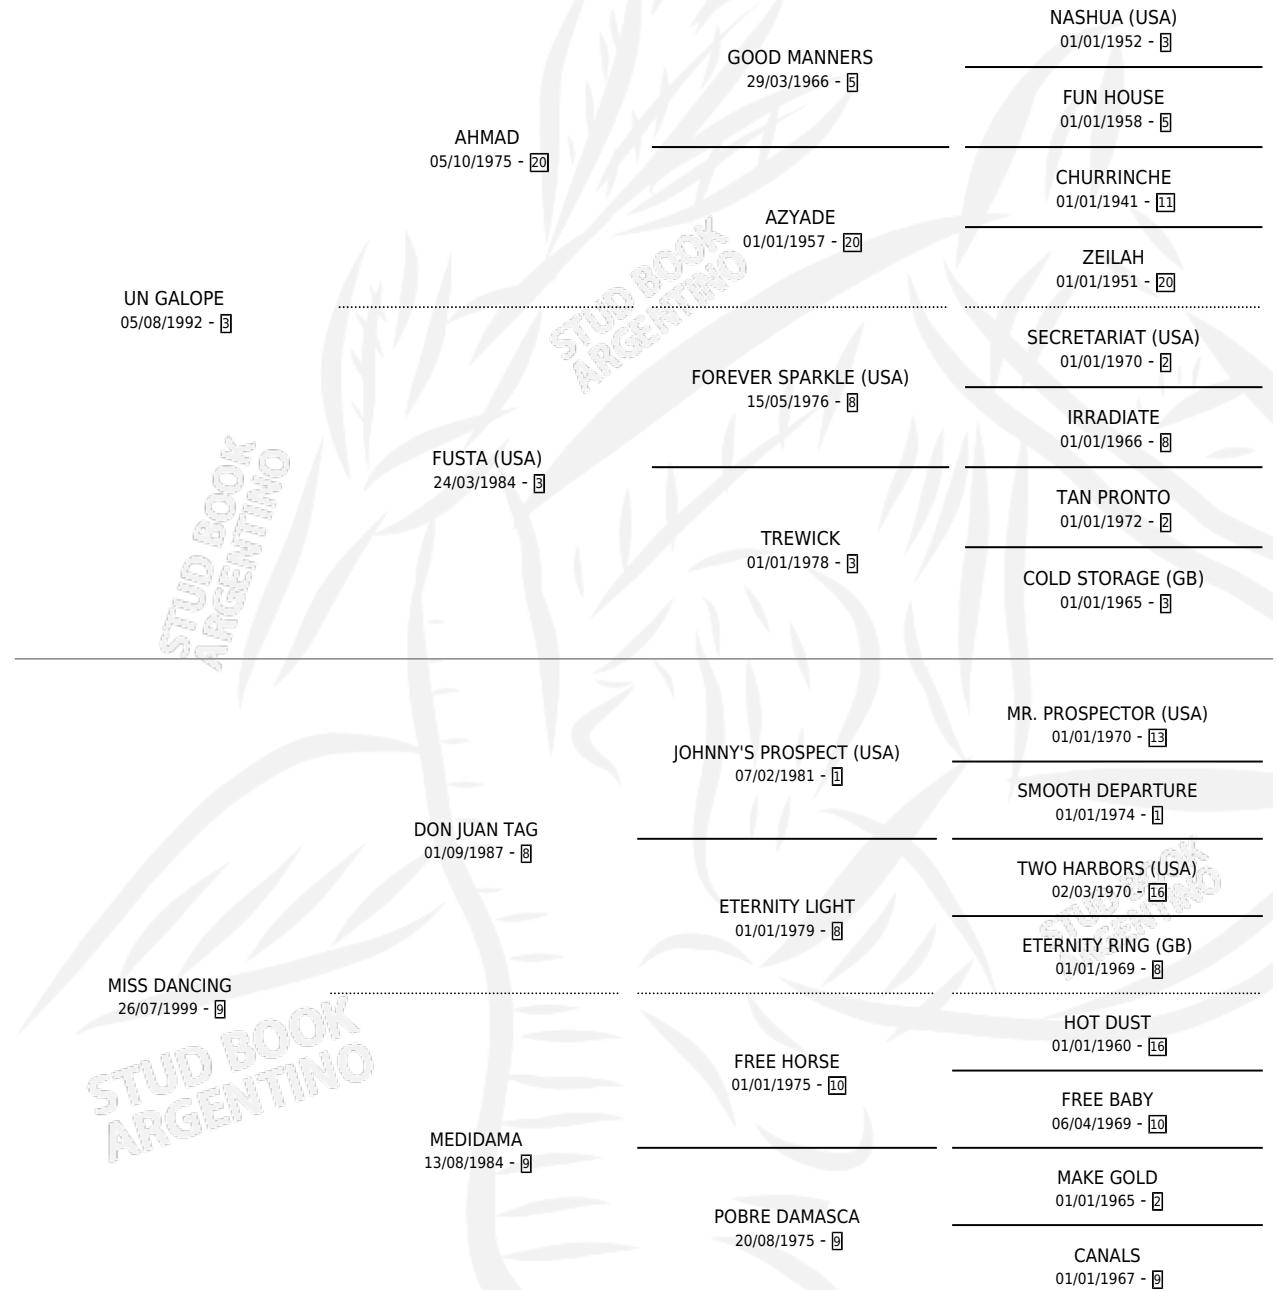

UN SANTI

por UN GALOPE y MISS DANCING por DON JUAN TAG

Argentina · Macho · Zaino · SP · 10/10/2006
Familia 9-g · Volumen 39

ESTADO

TIPIFICACIÓN SANGUÍNEA	X
TIPIFICACIÓN POR ADN	✓
PASAPORTE	✓
IDENTIFICACIÓN POR MICROCHIP	X
REPRODUCTOR	X

Lugar de nacimiento: Campo particular
Criador: Alborada

PEDIGREE

CAMPAÑA

Solo carreras oficiales de Argentina

POR EDAD

EDAD	CC	1°	2°	3°	4°	5°	NP	CLC	CLG	CLCG1	CLGG1	IMPORTE	GANANCIA / CC
3 AÑOS	2	0	0	0	0	0	2	0	0	0	0	\$0	\$0
4 AÑOS	3	1	1	1	0	0	0	0	0	0	0	\$48,150	\$16,050
5 AÑOS	9	0	4	2	0	2	1	0	0	0	0	\$47,870	\$5,319
6 AÑOS	2	0	0	1	0	0	1	0	0	0	0	\$4,600	\$2,300
TOTALES	16	1	5	4	0	2	4	0	0	0	0	\$100,620	\$6,289
%		6.3%	31.3%	25.0%	0.0%	12.5%	25.0%	0.0%	0.0%	0.0%	0.0%		