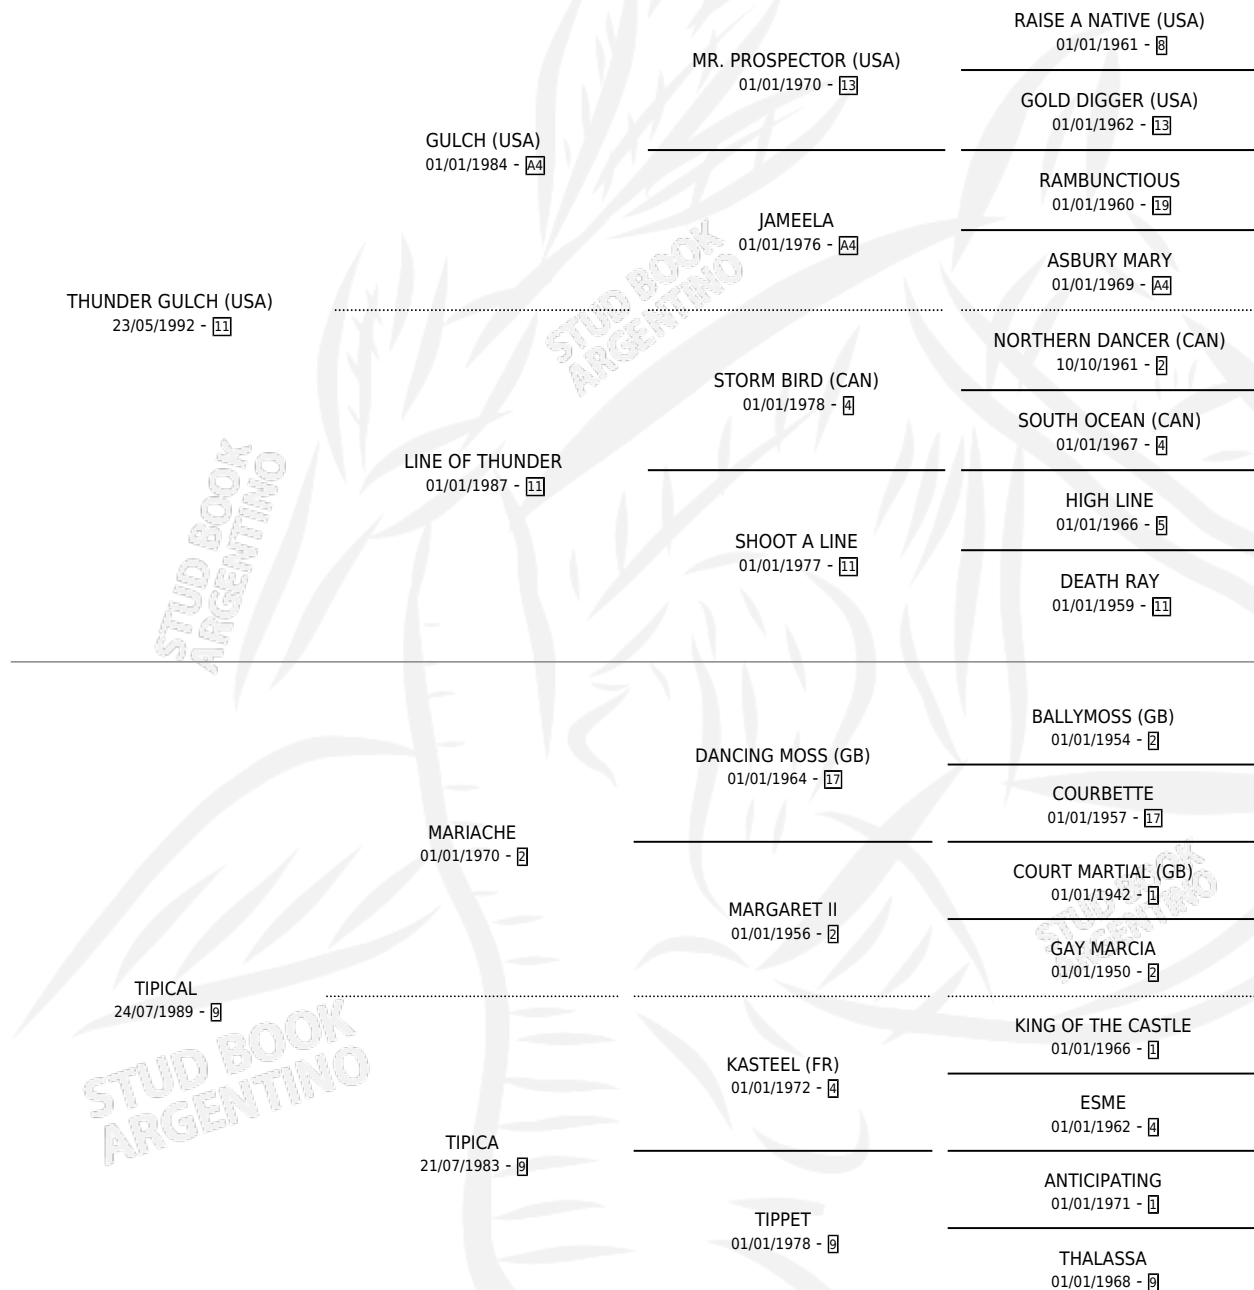

TIPICADA

por THUNDER GULCH (USA) y TYPICAL por MARIACHE

Argentina · Hembra · Alazan · SP · 02/11/2006
Familia 9-g · Volumen 39

ESTADO

TIPIFICACIÓN SANGUÍNEA	X
TIPIFICACIÓN POR ADN	✓
PASAPORTE	X
IDENTIFICACIÓN POR MICROCHIP	X
REPRODUCTOR	✓

Lugar de nacimiento: La Esperanza

Criador: La Esperanza

~

HIJOS

	MACHOS	HEMBRAS
1 NACIERON	0	1
SIN ACTUACIONES		

PEDIGREE

EXPORTACIÓN / IMPORTACIÓN

FECHA	MOVIMIENTO	PAÍS
13/07/2011	EXPORTADO	PARAGUAY

~

SERVICIOS

Servicios **3** / Nacimientos **1** / Efectividad **33.33%**

PADRILLO	PRODUCTO	CRIADOR	1ER SERVICIO	ÚLTIMO SERVICIO
INCURABLE OPTIMIST (USA)	∅		08/11/2010	08/11/2010
JUMP START (USA)	JOYA GUARANI (H Z, 30/10/2010)	SIN DATO	14/10/2009	02/11/2009
SEEKER'S REWARD (CAN)	∅		21/08/2009	21/08/2009