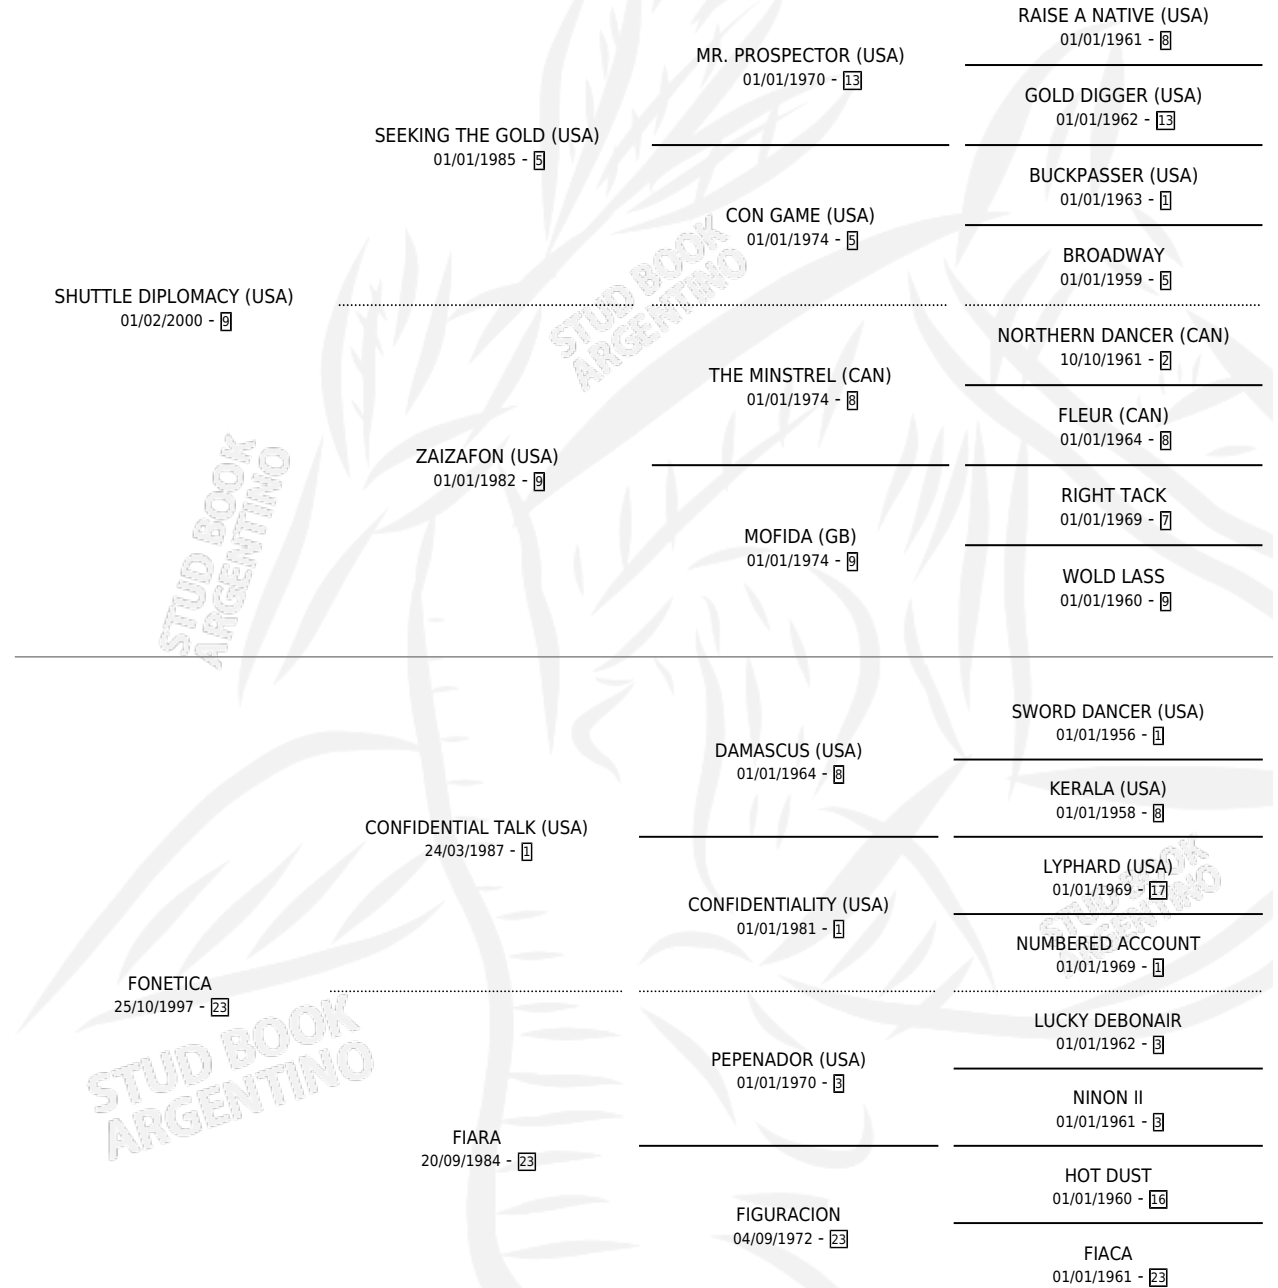

Lugar de nacimiento: Vacacion

Criador: Vacacion

~

HIJOS

	MACHOS	HEMBRAS
4 NACIERON	2	2
2 CORRIERON	1	1
1 GANARON	0	1
0 GANADORES CL	0 GANADORES GR	0 GANADORES G1

PEDIGREE

CAMPAÑA

Solo carreras oficiales de Argentina