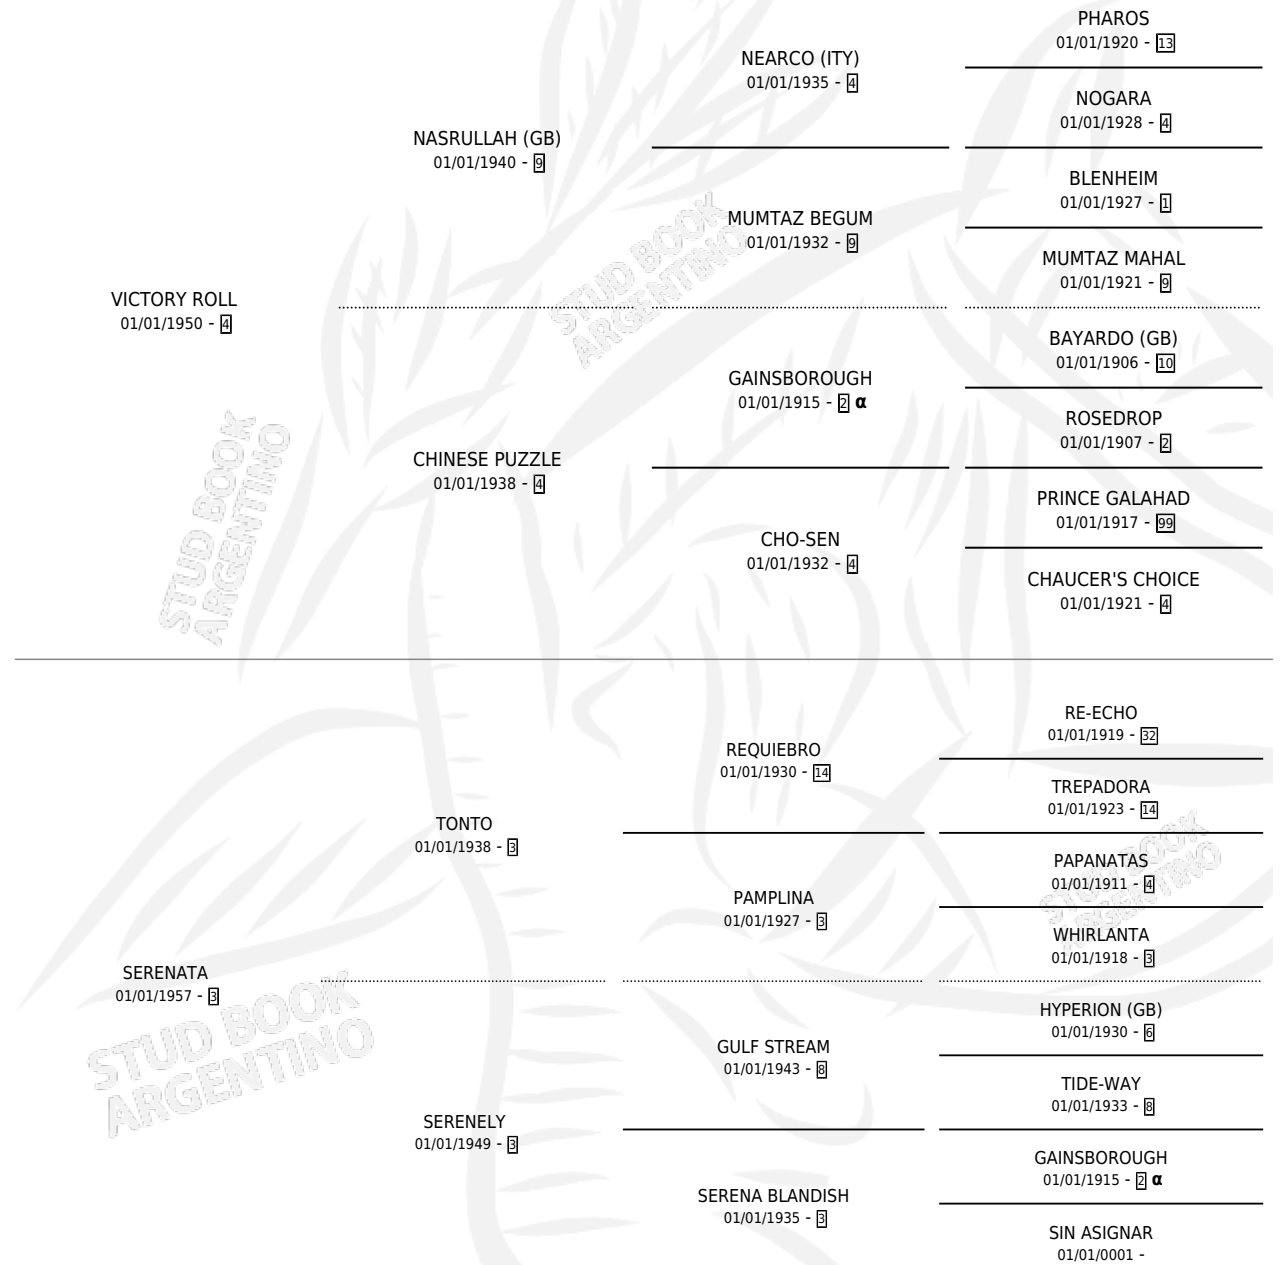

VIA ROMA

por **VICTORY ROLL** y **SERENATA** por **TONTO**

Argentina · Hembra · Zaino · SP · 01/01/1962
Familia 3-m · Volumen 24

ESTADO

TIPIFICACIÓN SANGUÍNEA	X
TIPIFICACIÓN POR ADN	X
PASAPORTE	X
IDENTIFICACIÓN POR MICROCHIP	X
REPRODUCTOR	✓

Lugar de nacimiento: Campo particular

Criador: Sin dato

~

HIJOS

	MACHOS	HEMBRAS
5 NACIERON	1	4
2 CORRIERON	1	1
2 GANARON	1	1
0 GANADORES CL	0 GANADORES GR	0 GANADORES G1

PEDIGREE

INBREEDING : α