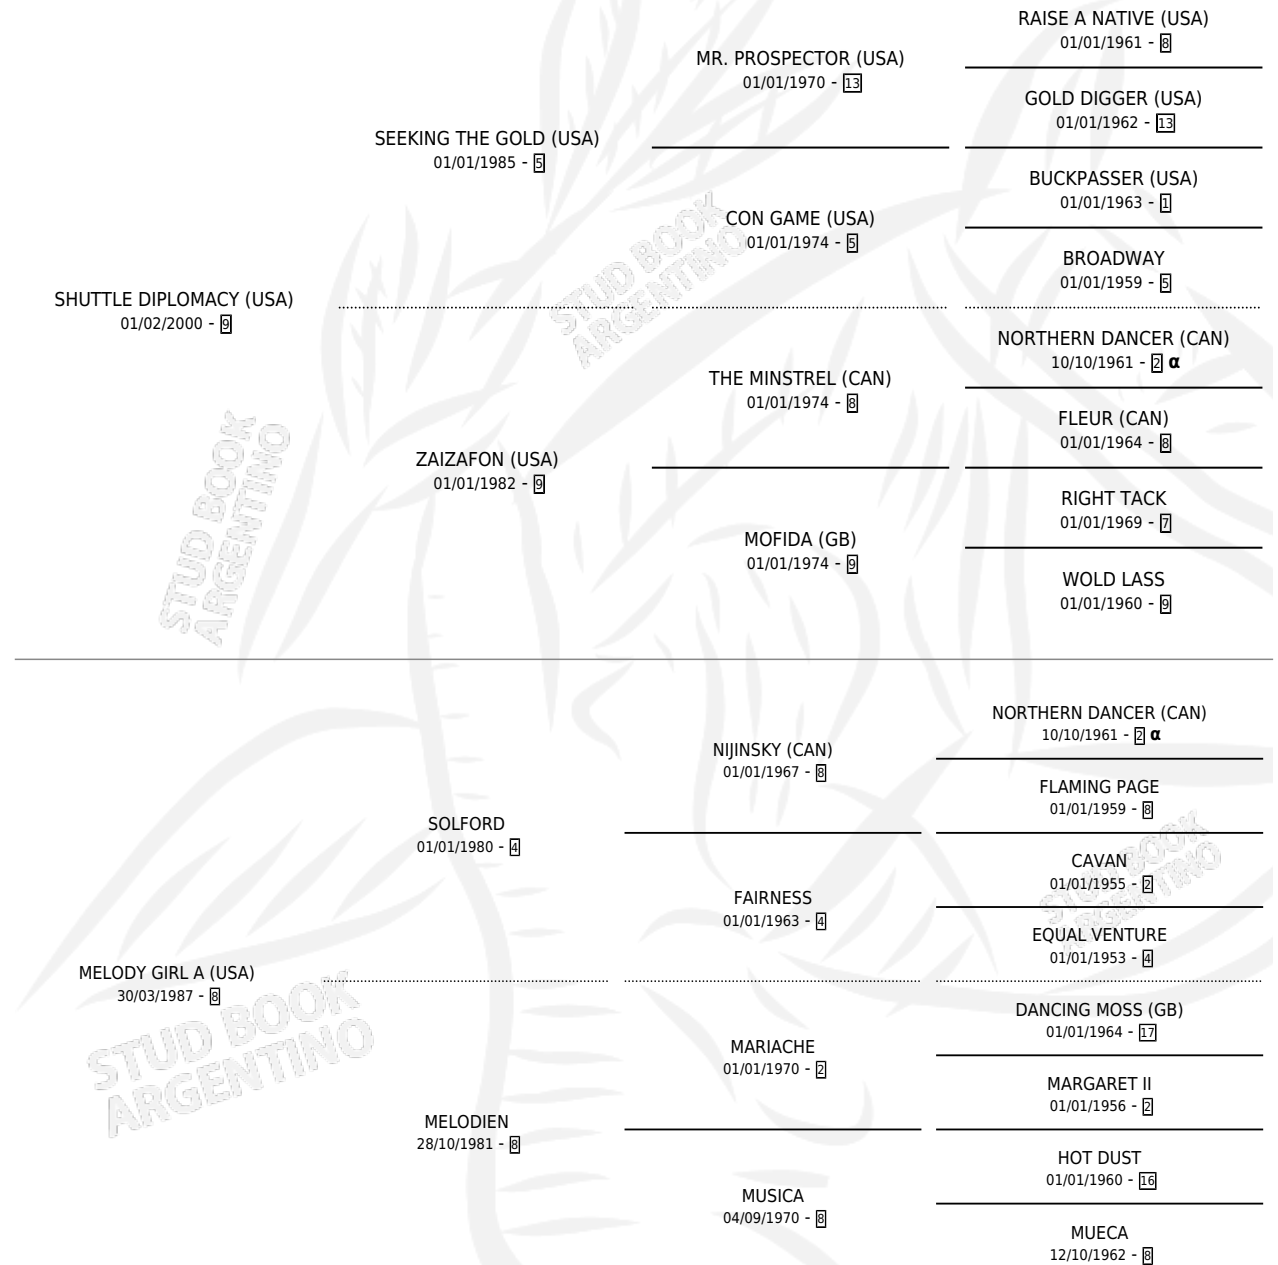

MERCENAIRE

por SHUTTLE DIPLOMACY (USA) y MELODY GIRL A (USA)
por SOLFORD

Argentina · Macho · Alazan · SP · 27/10/2006
Familia 8-f · Volumen 39

ESTADO

TIPIFICACIÓN SANGUÍNEA	X
TIPIFICACIÓN POR ADN	X
PASAPORTE	X
IDENTIFICACIÓN POR MICROCHIP	X
REPRODUCTOR	X

Lugar de nacimiento: Vacacion
Criador: Vacacion

PEDIGREE

INBREEDING : α

MERCENAIRE

Datos oficiales del Stud Book Argentino

Documento generado el 10/05/2026

studbook.org.ar